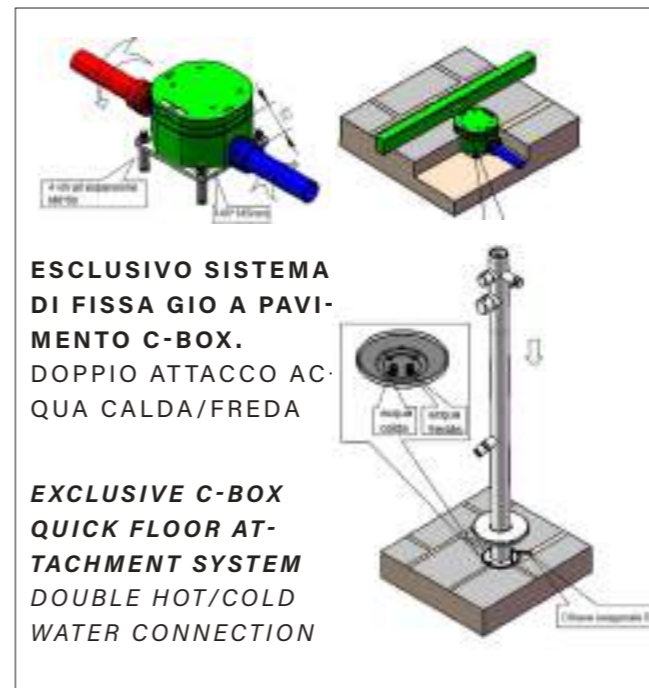

GETTO D'ACQUA
DIAGONALE
WATER JET
DIAGONAL

PRODOTTO IN DUE
PARTI. SCATOLA FAC-
ILE DA MANEGGIARE
PRODUCT IN TWO-
PARTS EASY-TO-HAN-
DLE BOX

ACQUA
CALDA E FREDDA
WATER
HOT AND COLD

IT

Doccia Per Esterno Sined Stintino Struttura e Rubinetteria In Acciaio Inox Aisi 316l, Marino. Nero Opaco Matte Black Doccia Con Ingresso Acqua Calda e Fredda Con Deviatore Per Soffione Orientabile Lavapiedi e Doccino a Mano Con Tubo Flessibile Black.

EN

Outdoor Shower Sined Stintino Structure and Fittings In Stainless Steel Aisi 316l, Marine. Matte Black Shower With Hot And Cold Water Inlet With Diverter For Swivel Shower Head Foot Wash And Hand Shower With Flexible Black Hose.

FR

Douche extérieure avec structure et accessoires en acier inoxydable Aisi 316l, Marine. Douche noire mate avec arrivée d'eau chaude et froide avec inverseur pour tête de douche orientable, lave-pieds et douchette à main avec tuyau flexible noir.

DE

Outdoor-Dusche Sined Stintino Struktur und Armaturen aus Edelstahl Aisi 316l, Marine. Mattschwarze Dusche mit Warm- und Kaltwassereinlass mit Umsteller für schwenkbaren Duschkopf Fußwäsche und Handbrause mit flexiblem schwarzem Schlauch.

ES

Ducha Exterior Sined Stintino Estructura Y Accesorios En Acero Inoxidable Aisi 316l, Marino. Ducha En Negro Mate Con Entrada De Agua Caliente Y Fría Con Desviador Para Rociador Giratorio Lava Pies Y Teleducha Con Manguera Negra Flexible.

ESCLUSIVO SISTEMA
DI FISSA GIO A PAVI-
MENTO C-BOX.
DOPPIO ATTACCO AC-
QUA CALDA/FREDDA

EXCLUSIVE C-BOX
QUICK FLOOR AT-
TACHMENT SYSTEM
DOUBLE HOT/COLD
WATER CONNECTION