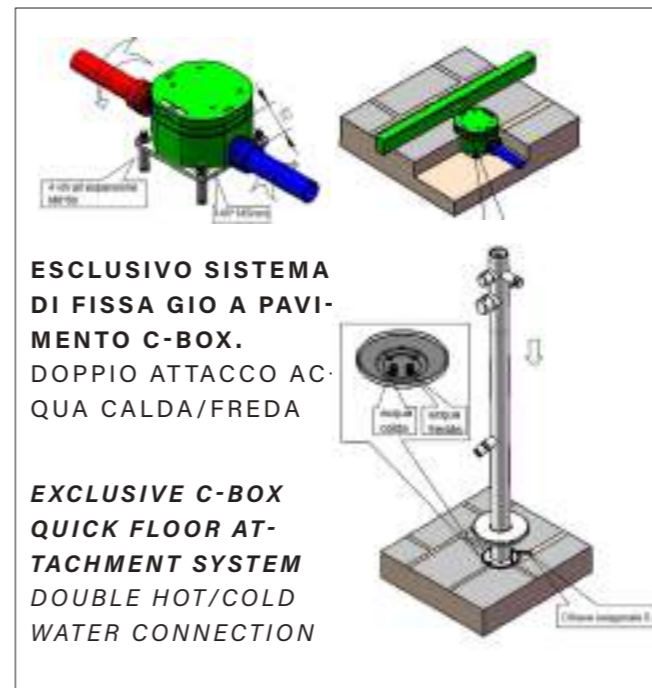

INCLUDE UNA SACCA
DI PROTEZIONE
INCLUDES A PROTEC
TION BAG

GETTO D'ACQUA
DIAGONALE
WATER JET
DIAGONAL

PRODOTTO IN DUE
PARTI. SCATOLA FAC-
ILE DA MANEGGIARE
PRODUCT IN TWO-
PARTS EASY-TO-HAN-
DLE BOX

ACQUA
CALDA E FREDDA
WATER
HOT AND COLD