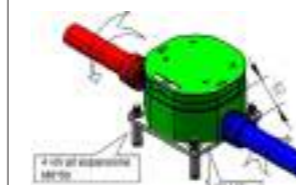

SPECIALE TRATTAMENTO VERNI-
CIATURA PVD
SPECIAL PVD VARNISHING TREAT-
MENT

PRODOTTO IN DUE
PARTI. SCATOLA FAC-
ILE DA MANEGGIARE
PRODUCT IN TWO-
PARTS EASY-TO-HAN-
DLE BOX

ACQUA
CALDA E FREDDA
WATER
HOT AND COLD

IT

Doccia In Acciaio Inox Nautico 316l Sined Chia Canna Fucile Miscelatore e Doccino, Struttura e Accessori In Aisi 316l, Fusto Diametro 6 Cm, Acqua Calda/fredda, Attacchi Integrati, Altezza 2300 Mm. Ideale Per Esterno e Interno, Anche Per Ambienti Marini.

EN

Sined Chia Canna Fucile Mixer and Shower, Frame and Accessories in Aisi 316l, Drum Diameter 6 cm, Hot/Cold Water, Integrated Connections, Height 2300 mm. Ideal for outdoors and indoors, also for marine environments.

FR

Mélangeur et douche Sined Chia Canna Fucile, cadre et accessoires en Aisi 316l, diamètre du tambour 6 cm, eau chaude/eau froide, raccords intégrés, hauteur 2300 mm. Idéal pour l'extérieur et l'intérieur, également pour les environnements marins.

DE

Sined Chia Canna Fucile Mischbatterie und Dusche, Rahmen und Zubehör aus Aisi 316l, Trommeldurchmesser 6 cm, Warm-/Kaltwasser, integrierte Anschlüsse, Höhe 2300 mm. Ideal für den Außen- und Innenbereich, auch für Meeressumgebungen.

ES

Mezclador y Ducha Sined Chia Canna Fucile, Marco y Accesorios en Aisi 316l, Diámetro del Tambor 6 cm, Agua Caliente/Frío, Conexiones Integradas, Altura 2300 mm. Ideal para exteriores e interiores, también para ambientes marinos.