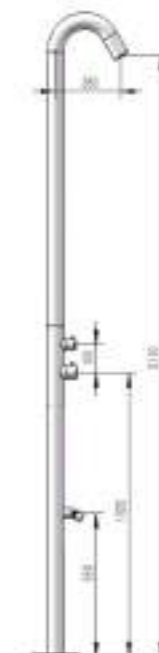

IT

Doccia Per Esterni Sined Quartu In Acciaio Aisi Inox 316L Nero Opaco Matt Black Doccia Con Ingresso Acqua Calda e Fredda Fusto Diametro 60 Mm Con Soffione Deviatore e Lavapiedi In Acciaio Aisi 316L Attacchi Acqua Calda e Fredda a Scomparsa Sulla Base.

EN

Outdoor Shower Sined Quartu In Stainless Steel Aisi Inox 316L Matt Black Shower With Hot And Cold Water Inlet Shower Head Diameter 60 Mm With Diverter Shower Head And Foot Wash In Stainless Steel Aisi 316L Hot And Cold Water Connections On The Base.

FR

Douche Sined Quartu en acier inoxydable AISI 316L noir mat avec entrée d'eau chaude et froide tambour de 60 mm de diamètre avec pomme de douche à inverseur et lave-pieds en acier inoxydable AISI 316L avec pomme de douche à inverseur et lave-pieds Raccords d'eau chaude et froide sur la base.

DE

Sined Quartu Edelstahl AISI 316L Mattschwarz Dusche mit Warm- und Kaltwassereinlass 60 mm Durchmesser Trommel mit Umsteller Duschkopf und Fußwaschanlage AISI 316L Edelstahl Umsteller Duschkopf und Fußwaschanlage Warm- und Kaltwasseranschlüsse auf der Basis.

ES

Ducha Sined Quartu Acero Inoxidable AISI 316L Negro Mate Con Entrada De Agua Caliente Y Fría Tambor De 60 mm De Diámetro Con Ducha Desviadora Y Lavapies Acero Inoxidable AISI 316L Ducha Desviadora Y Lavapies Conexiones De Agua Caliente Y Fría En La Base.

DOCCIA-QUARTU-NERA

8025431016743

MATERIALE ACCIAIO INOX 316L
MATERIAL 316L STAINLESS

ACCESSORI ACCIAIO INOX 304
ACCESSORIES STAINLESS STEEL 304

UGELLI ANTICALCARE
ANTISCALE NOZZLES

PESO 13,6 KG
WEIGHT 13,6 KG

INCLUDE UNA SACCA
DI PROTEZIONE
INCLUDES A PROTEC
TION BAG

GETTO D'ACQUA
DIAGONALE
WATER JET
DIAGONAL

PRODOTTO IN DUE
PARTI. SCATOLA FAC-
ILE DA MANEGGIARE
PRODUCT IN TWO-
PARTS EASY-TO-HAN-
DLE BOX

ACQUA
CALDA E FREDDA
WATER
HOT AND COLD