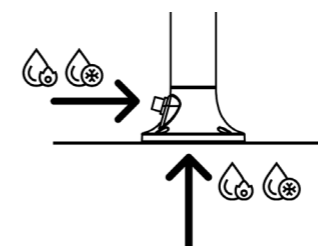

IT

Elegante Doccia Alluminio Nero e Oro, Progettata Con Soffione Circolare e Ugelli Anticalcare Per Un'esperienza D'acqua Calda o Fredda Senza Uguali. Con Doppio Attacco Per L'acqua, Si Adatta Perfettamente Sia Agli Spazi Interni Che Esterni Della Casa.

EN

Elegant Black and Gold Aluminium Shower, Designed With Circular Showerhead and Anti-Limescale Nozzles For An Unparalleled Hot or Cold Water Experience. With a dual water connection, it fits perfectly in both indoor and outdoor spaces.

FR

Douche élégante en aluminium noir et or, dotée d'une pomme de douche circulaire et de buses anticalcaires pour une expérience inégalée de l'eau chaude ou froide. Dotée d'un double raccordement à l'eau, elle s'intègre parfaitement dans les espaces intérieurs et extérieurs.

DE

Elegante schwarz-goldene Aluminiumdusche mit kreisförmigem Duschkopf und Anti-Kalk-Düsen für ein unvergleichliches Heiß- oder Kaltwassererlebnis. Mit einem doppelten Wasseranschluss passt sie perfekt in Innen- und Außenbereiche.

ES

Elegante ducha de aluminio negro y dorado, diseñada con rociador circular y boquillas antical para una experiencia inigualable de agua fría o caliente. Con Doble Conexión De Agua, Se Adapta Perfectamente Tanto A Espacios Interiores Como Exteriores.

LUNA-ALU-NERA-ORO

8025431153219

MATERIALE ESTRUSIONE DI ALLUMINIO AA 6063
MATERIAL EXTRUSION ALUMINUM AA 6063

UGELLI ANTICALCARE
ANTISCALE NOZZLES

PESO 8 KG
WEIGHT 8 KG

INCLUDE UNA SACCA DI PROTEZIONE
INCLUDES A PROTECTION BAG

SINED IN ESCLUSIVA MONDIALE!
DOBPIO INGRESSO ACQUA LATERALE O INFERIORE

SINED WORLD WIDE EXCLUSIVE!
DOUBLE WATER INLET SIDE OR BOTTOM

ACQUA CALDA E FREDDA
WATER HOT AND COLD

GETTO D'ACQUA VERTICALE
WATER JET VERTICAL

(mm)