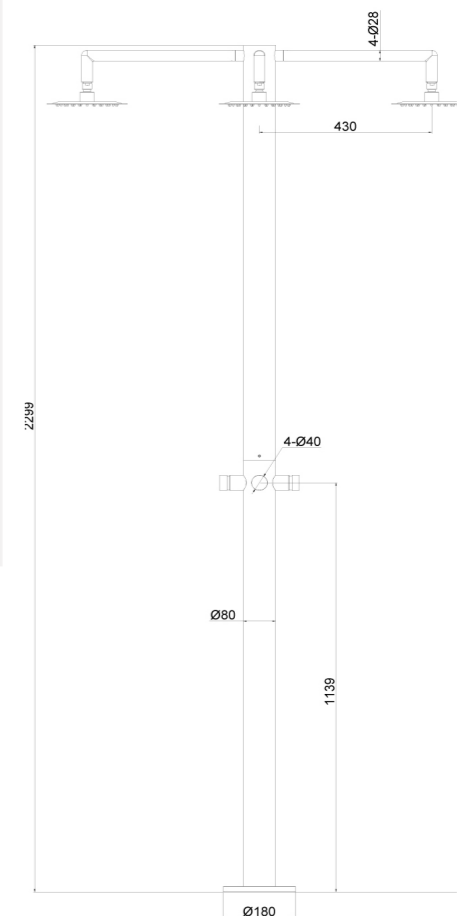

DOCCIA-INOX-IDRA 4T

8025431153134

MATERIALE ACCIAIO INOX 316L
MATERIAL 316L STAINLESS

ACCESSORI ACCIAIO INOX 304
ACCESSORIES STAINLESS STEEL 304

UGELLI ANTICALCARE
ANTISCALE NOZZLES

PESO 17,5 KG
WEIGHT 17,5 KG

GETTO D'ACQUA VERTICALE
WATER JET VERTICAL

PRODOTTO IN DUE
PARTI. SCATOLA FAC-
ILE DA MANEGGIARE
PRODUCT IN TWO-
PARTS EASY-TO-HAN-
DLE BOX

ESCLUSIVO SISTEMA DI FISSA-
GIO A PAVIMENTO SUPER-BOX*
DOPPIO ATTACCO ACQUA CAL-
DA/FREDA

MAGGIORI INFORMAZIONI NELLE PRIME
PAGINE

EXCLUSIVE SUPER-BOX* QUICK
FLOOR ATTACHMENT SYSTEM
DOUBLE HOT/COLD WATER CON-
NECTION

MORE INFORMATION ON THE FIRST PAGES

ACQUA FREDDA
COLD WATER

FUNZIONE TIMER
TIMER FUNCTION

IT

Sined Presenta Idra: La
Doccia Esterna In Ac-
ciaio Inox 316l, Sinonimo
Di Eleganza e Durabilità.
Progettata Per Massimo
Comfort Con Installazione
Semplificata e Resistenza
Unica, Unisce Design Italia-
no e Innovazione. Ideale Per
Ogni Spazio Esterno.

EN

Sined Presents Idra: The
316l Stainless Steel Outdoor
Shower, Synonymous With
Elegance And Durability.
Designed For Maximum
Comfort With Simplified
Installation And Unique
Resistance, It Combines
Italian Design And Innova-
tion. Ideal For Any Outdoor
Space.

FR

Sined présente Idra : la
douche d'extérieur en acier
inoxydable 316l, synonyme
d'élégance et de durabilité.
Conçue pour un confort
maximal, avec une instal-
lation simplifiée et une
résistance unique, elle
combine le design italien
et l'innovation. Idéale pour
tout espace extérieur.

DE

Sined präsentiert Idra:
Die Außendusche aus
316l-Edelstahl, Synonym für
Eleganz und Langlebigkeit.
Entworfen für maximalen
Komfort mit einfacher
Installation und einzigarti-
ger Widerstandsfähigkeit,
kombiniert sie italienisches
Design und Innovation. Ide-
al für jeden Außenbereich.

ES

Sined Presenta Idra: La
Ducha Exterior De Acero
Inoxidable 316l, Sinónimo
De Elegancia Y Dura-
bilidad. Diseñada Para
Máximo Confort Con
Instalación Simplifica-
da Y Resistencia Única,
Combina Diseño Italiano
E Innovación. Ideal Para
Cualquier Espacio Al Aire
Libre.