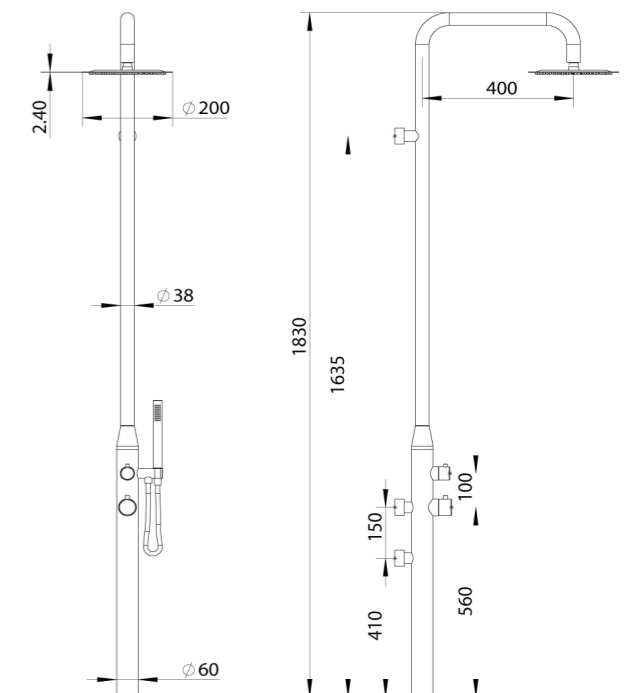

DOCCIA-PULA-PARETE-NERA

8025431153011

MATERIALE ACCIAIO INOX 316L
MATERIAL 316L STAINLESS

UGELLI ANTICALCARE
ANTISCALE NOZZLES

PESO 10 KG
WEIGHT 10 KG

INCLUDE UNA SACCA
DI PROTEZIONE
INCLUDES A PROTEC-
TION BAG

ACQUA
CALDA E FREDDA
WATER
HOT AND COLD

ACCESSORI ACCIAIO INOX 304
ACCESSORIES STAINLESS STEEL 304

PRODOTTO IN DUE
PARTI. SCATOLA FAC-
ILE DA MANEGGIARE
PRODUCT IN TWO-
PARTS EASY-TO-HAN-
DLE BOX

GETTO D'ACQUA
VERTICALE
WATER JET
VERTICAL

IT

Sined Pula, Doccia Nera a Parete In Acciaio Inox Aisi 316l Nautico, Omaggio Alla Sardegna. Eleganza, Design Avanzato Con Miscelatore e Ampio Soffione. Facile Installazione Con 3 Punti Di Fissaggio, Per Uso Intensivo, Interni o Esterni, Acqua Calda-fredda.

EN

Sined Pula, Black Shower Wall In Stainless Steel Aisi 316l Nautical, Homage To Sardinia. Elegance, Advanced Design With Mixer and Large Shower Head. Easy Installation With 3 Fixing Points, For Intensive Use, Indoor or Outdoor, Hot-Cold Water.

FR

Sined Pula, paroi de douche noire en acier inoxydable Aisi 316l Nautisme, hommage à la Sardaigne. Élégance, design avancé avec mitigeur et large pommeau de douche. Installation facile avec 3 points de fixation, pour un usage intensif, à l'intérieur ou à l'extérieur, eau chaude/froide.

DE

Sined Pula, Schwarze Duschwand aus Edelstahl Aisi 316l Nautisch, Hommage an Sardinien. Eleganz, fortschrittliches Design mit Mischer und großem Duschkopf. Einfache Installation mit 3 Befestigungspunkten, für intensiven Gebrauch, drinnen oder draußen, Warm- und Kaltwasser.

ES

Sined Pula, Pared De Ducha Negra En Acero Inoxidable Aisi 316l Nautico, Homenaje A Cerdeña. Elegancia, Diseño Avanzado Con Mezclador Y Ducha Grande. Fácil Instalación Con 3 Puntos De Fijación, Para Uso Intensivo, Interior O Exterior, Agua Caliente-Fría.