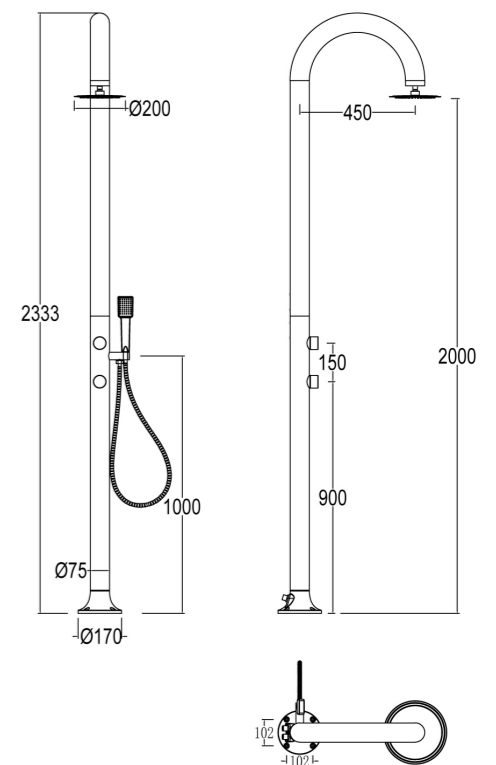

DOCCINO FLESSIBILE
FLEXIBLE HANDSHOWER

PRODOTTO IN DUE PARTI. SCATOLA FACILE DA MANEGGIARE
PRODUCT IN TWO PARTS EASY-TO-HANDLE BOX

**IT**

Doccia Bianca In Alluminio Temporizzata. Solo Acqua Fredda, Miscelatore Per Regolare Il Flusso Dell'acqua. Doppio Attacco Acqua, Inferiore e Laterale. Per Esterni o Interni Della Abitazione. Ideale Per Grandi Carichi Di Lavoro e Grande Risparmio Acqua.