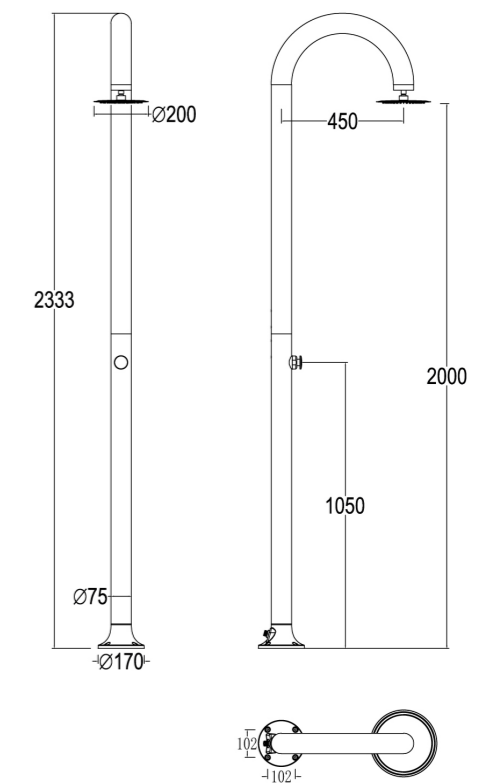

LUNA-TIMER-NERA

8025431152946

MATERIALE ESTRUSIONE DI ALLUMINIO AA 6063
MATERIAL EXTRUSION ALUMINUM AA 6063

UGELLI ANTICALCARE
ANTISCALE NOZZLES

PESO 8 KG
WEIGHT 8 KG

INCLUDE UNA SACCA DI PROTEZIONE
INCLUDES A PROTECTION BAG

SINED IN ESCLUSIVA MONDIALE!
DOBPIO INGRESSO ACQUA LATERALE O INFERIORE

SINED WORLD WIDE EXCLUSIVE!
DOUBLE WATER INLET SIDE OR BOTTOM

ACQUA FREDDA
COLD WATER

GETTO D'ACQUA
VERTICALE
WATER JET
VERTICAL

FUNZIONE TIMER
TIMER FUNCTION

(mm)

ACCESSORI ACCIAIO INOX 304
ACCESSORIES STAINLESS STEEL 304

FILTRO ANTICALCARE INCLUSO
FILTER LIMESCALE INCLUDED

VERNICIATURA ELETTROSTATICA A POLVERE DI QUALITÀ AUTOMOBILISTICA
AUTOMOTIVE QUALITY ELECTROSTATIC POWDER COATING

PRODOTTO IN DUE PARTI. SCATOLA FACILE DA MANEGGIARE
PRODUCT IN TWO-PARTS EASY-TO-HANDLE BOX

IT

Doccia Temporizzata In Alluminio Nero. Eroga Solo Acqua Fredda, Con Miscelatore Per La Regolazione Del Flusso. Attacco Doppio Dell'acqua, Sotto e a Lato. Per Interni Che Per Esterni Dell'abitazione. Ideale Per Uso Intensivo Con Grande Risparmio Idrico.

EN

Black Aluminium Timed Shower. Delivers Cold Water Only, with Flow Regulating Mixer. Dual Water Connection, Side and Bottom. For both indoor and outdoor use. Ideal For Intensive Use With Great Water Saving.

FR

Douche temporisée en aluminium noir. Fournit uniquement de l'eau froide, avec mitigeur régulateur de débit. Double raccordement à l'eau, latéral et par le bas. Pour une utilisation à l'intérieur et à l'extérieur. Idéale pour une utilisation intensive avec une grande économie d'eau.

DE

Zeitgesteuerte Dusche aus schwarzem Aluminium. Liefert nur kaltes Wasser, mit durchflussgeregeltem Mischer. Doppelter Wasseranschluss, seitlich und unten. Für den Innen- und Außenbereich geeignet. Ideal für intensive Nutzung mit großer Wassereinsparung.

ES

Ducha temporizada de aluminio negro. Suministra sólo agua fría, con mezclador regulador de caudal. Doble conexión de agua, lateral e inferior. Para uso interior y exterior. Ideal para uso intensivo con gran ahorro de agua.