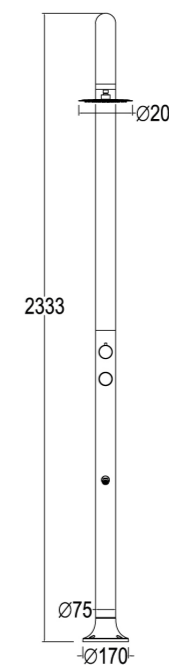

(mm)

IT

Doccia Grigia In Alluminio Con Temporizzatore. Solo Acqua Fredda, Miscelatore Per Controllo Flusso e Funzione Lavapiedi. Doppio Ingresso Acqua, Basso e Laterale. Adatta Per Interni Che Esterni. Perfetta Per Un Uso Frequente, Garantisce Risparmio D'acqua.

EN

Grey Aluminium Shower With Timer. Cold Water Only, Flow Control Mixer and Foot Wash Function. Dual Water Inlet, Low and Side. Suitable For Indoor And Outdoor Use. Perfect For Frequent Use, Ensures Water Saving.

FR

Douche en aluminium gris avec minuterie. Eau froide uniquement, mitigeur de débit et fonction lave-pieds. Double arrivée d'eau, basse et latérale. Convient pour l'intérieur et l'extérieur. Parfaite pour un usage fréquent, elle permet d'économiser l'eau.

DE

Graue Aluminium-Dusche mit Zeitschaltuhr. Nur Kaltwasser, Mischer mit Durchflusskontrolle und Fußwaschfunktion. Doppelter Wasserzulauf, niedrig und seitlich. Für den Innen- und Außenbereich geeignet. Perfekt für häufigen Gebrauch, sorgt für Wassereinsparung.

ES

Ducha de aluminio gris con temporizador. Sólo agua fría, mezclador con control de caudal y función lavapiés. Doble entrada de agua, baja y lateral. Apta para uso interior y exterior. Perfecto para uso frecuente, garantiza el ahorro de agua.