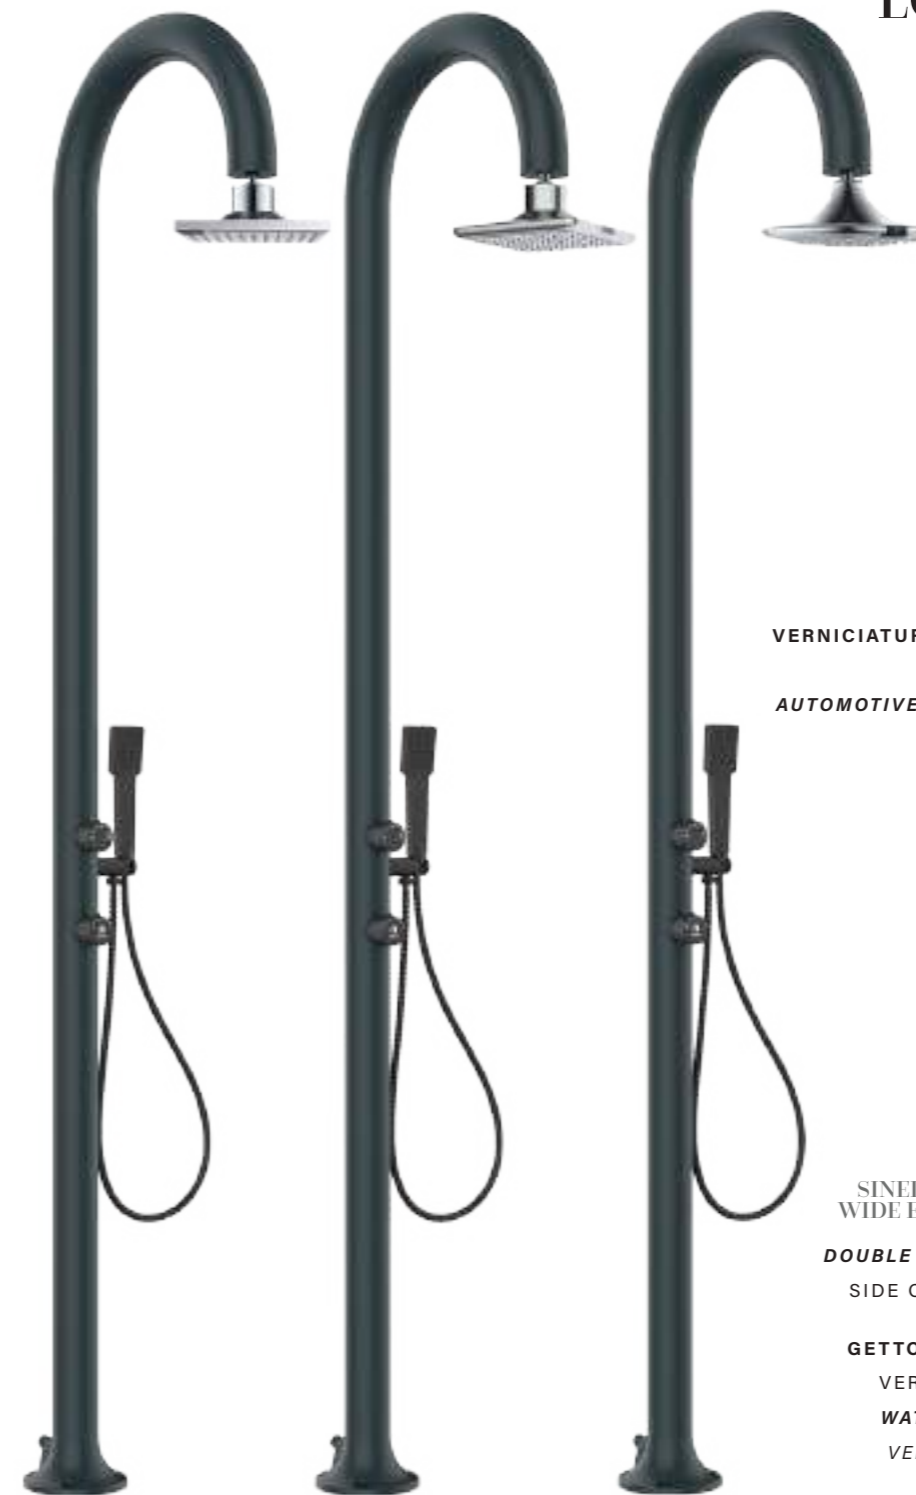

LUNA-ALU-D-GRIGIA

LCD / LED / SENSOR

MATERIALE ESTRUSIONE DI ALLUMINIO AA
6063

MATERIAL EXTRUSION ALUMINUM AA
6063

UGELLI ANTICALCARE
ANTISCALE NOZZLES

PESO 8 KG
WEIGHT 8 KG

ACCESSORI ACCIAIO INOX 304
ACCESSORIES STAINLESS STEEL 304

DUE FILTRI ANTICALCARE INCLUSI
TWO ANTI-SCALE FILTERS INCLUDED

VERNICIATURA ELETTROSTATICA A POLVERE DI QUALITÀ
AUTOMOBILISTICA
AUTOMOTIVE QUALITY ELECTROSTATIC POWDER COATING

INCLUDE UNA SACCA DI PROTEZIONE
INCLUDES A PROTECTION BAG

DOCCINO FLESSIBILE
FLEXIBLE HANDSHOWER

SOFFIONE PLASTICO ABS
ABS PLASTIC SHOWERHEAD

PRODOTTI IN DUE PARTI
SCATOLA FACILE DA MANEGGIARE (-120CM)
PRODUCT IN TWO-PARTS
EASY-TO-HANDLE BOX (-120CM)

SINED WORLD
WIDE EXCLUSIVE!

DOUBLE WATER INLET
SIDE OR BOTTOM

GETTO D'ACQUA
VERTICALE
WATER JET
VERTICAL

SINED ESCLUSIVA
MONDIALE!

DOPPIO INGRESSO ACQUA
LATERALE O INFERIORE

ACQUA
CALDA E FREDDA
WATER
HOT AND COLD

LCD

8025431152885

LED

8025431152892

SENSOR

8025431152908