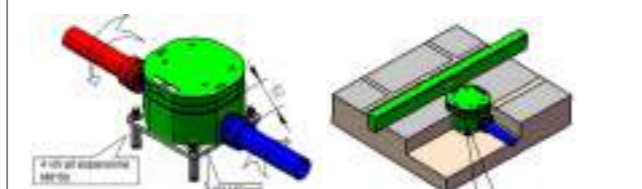

EN

White Chia Sined Stainless
Steel Outdoor Shower :
Mixer And Shower, Struc-
ture And Accessories In Aisi
316l, 6 Cm Diameter Drum,
Hot/cold Water, Integrated
Connections, Height 2300
Mm. Ideal For Outdoor And
Indoor, Also For Marine
Environments.

FR

Douche d'extérieur en acier
inoxydable Chia Sined :
mitigeur et douche, cadre
et accessoires en Aisi 316l,
axe de 6 cm de diamètre,
eau chaude/froide, raccor-
dements intégrés, hau-
teur 2300 mm. Idéal pour
l'extérieur et l'intérieur,
également pour les envi-
ronnements marins.

DE

Chia Sined Edel-
stahl-Außendusche:
Mischbatterie und Dusche,
Rahmen und Zubehör aus
Aisi 316l, Welle mit 6 cm
Durchmesser, Warm-/
Kaltwasser, integrierte
Anschlüsse, Höhe 2300
mm. Ideal für den Außen-
und Innenbereich, auch für
Meeresumgebungen.

ES

Ducha de Exterior Chia
Sined Acero Inoxidable:
Mezclador y Ducha, Marco
y Accesorios en Aisi 316l,
Eje de 6 cm de diámetro,
Agua Caliente/Fría, Con-
exiones Integradas, Altura
2300 mm. Ideal para exte-
riores e interiores, también
para ambientes marinos.