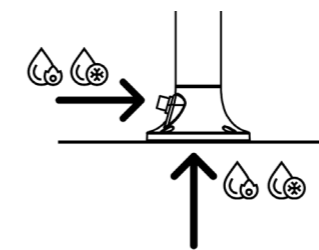

UGELLI ANTICALCARE
ANTISCALE NOZZLES

PESO KG
WEIGHT KG

INCLUDE UNA SACCA
DI PROTEZIONE
INCLUDES A PROTEC-
TION BAG

SINED IN ESCLUSIVA MONDIALE!
DOPPIO INGRESSO ACQUA
LATERALE O INFERIORE

SINED WORLD WIDE EXCLUSIVE!
DOUBLE WATER INLET
SIDE OR BOTTOM