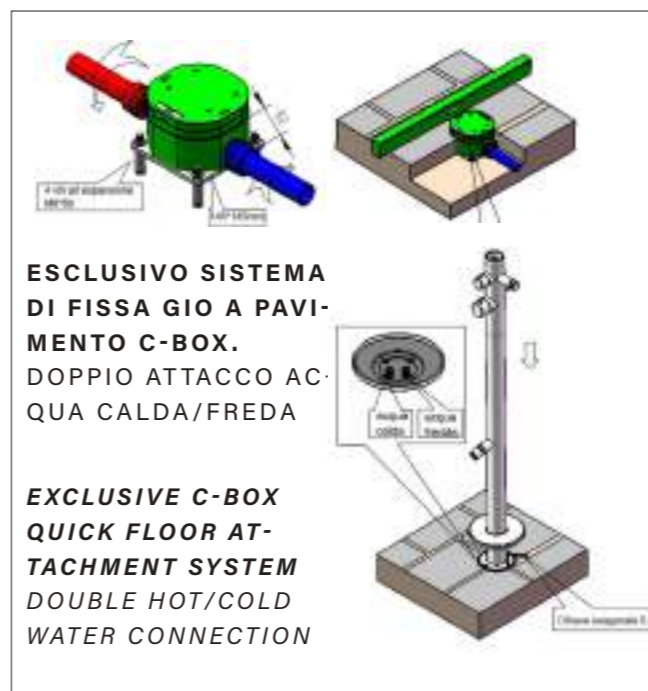

GETTO D'ACQUA
DIAGONALE
WATER JET
DIAGONAL

PRODOTTO IN DUE
PARTI. SCATOLA FAC-
ILE DA MANEGGIARE
PRODUCT IN TWO-
PARTS EASY-TO-HAN-
DLE BOX

ACQUA
CALDA E FREDDA
WATER
HOT AND COLD

IT

Doccia In Acciaio Inox Stintino Struttura e Rubinetteria In Acciaio Inox Satinato Aisi 316l Acciaio Marino. Soffione Orientabile Lavapiedi e Doccino a Mano Con Tubo Flessibile Doccia Tradizionale Ad Acqua Calda e Fredda Con Attacchi a Scomparsa.

EN

Stainless Steel Shower Stintino Satin Stainless Steel Structure and Fittings Aisi 316l Stainless Steel Marine. Swivel Shower Head Foot Wash and Hand Shower With Flexible Hose Traditional Hot and Cold Water Shower With Concealed Connections.

FR

Douche en acier inoxydable Stintino Structure et raccords en acier inoxydable satiné Aisi 316l Marine Steel. Pomme de douche orientable Lave-pieds et douchette à main avec tuyau flexible Douche traditionnelle à eau chaude et froide avec raccords dissimulés.

DE

Edelstahl Dusche Stintino Satin Edelstahl Struktur und Armaturen Aisi 316l Edelstahl Marine. Drehbarer Duschkopf Fußwäsche und Handbrause mit flexiblem Schlauch Traditionelle Warm- und Kaltwasserduche mit verdeckten Anschlüssen.

ES

Ducha De Acero Inoxidable Stintino Estructura Y Accesorios De Acero Inoxidable Aisi 316l Marino. Ducha Giratoria Lava Pies y Teleducha Con Manguera Flexible Ducha Tradicional De Agua Fría y Caliente Con Conexiones Ocultas.

ESCLUSIVO SISTEMA
DI FISSA GIO A PAVI-
MENTO C-BOX.
DOPPIO ATTACCO AC-
QUA CALDA/FREDDA

EXCLUSIVE C-BOX
QUICK FLOOR AT-
TACHMENT SYSTEM
DOUBLE HOT/COLD
WATER CONNECTION