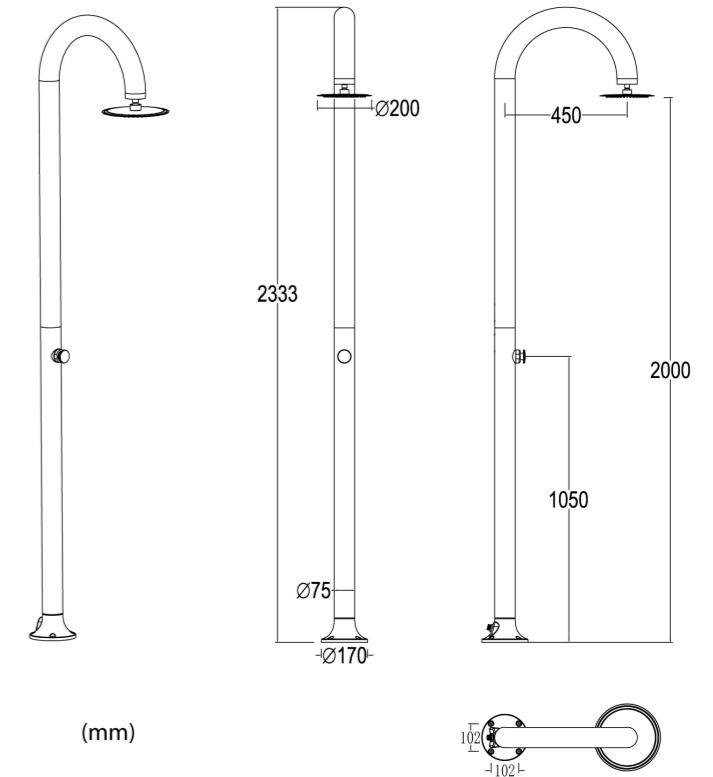

ACCESSORI ACCIAIO INOX 304
ACCESSORIES STAINLESS STEEL 304

FILTRO ANTICALCARE INCLUSO
FILTER LIMESCALE INCLUDED

VERNICIATURA ELETTROSTATICA A POLVERE DI QUALITÀ AUTOMOBILISTICA
AUTOMOTIVE QUALITY ELECTROSTATIC POWDER COATING

PRODOTTO IN DUE PARTI. SCATOLA FACILE DA MANEGGIARE
PRODUCT IN TWO PARTS EASY-TO-HANDLE BOX