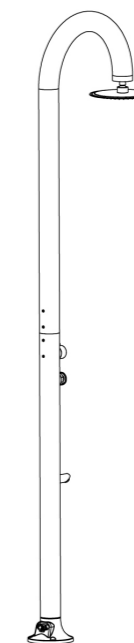

PRODOTTO IN DUE PARTI. SCATOLA FACILE DA MANEGGIARE
PRODUCT IN TWO-PARTS EASY-TO-HANDLE BOX

IT

Doccia Nera In Alluminio Con Temporizzatore. Solo Acqua Fredda, Miscelatore Per Controllo Flusso e Funzione Lavapiedi. Doppio Ingresso Acqua, Basso e Laterale. Adatta Per Interni Che Esterni. Perfetta Per Un Uso Frequente, Garantisce Risparmio D'acqua.