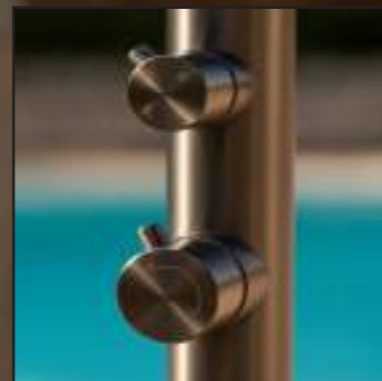

ACQUA
CALDA E FREDDA
WATER
HOT AND COLD

IT

Doccia Per Esterni Quartu
In Acciaio Aisi Inox 316L
Canna Di Fucile. Doccia
Con Ingresso Acqua Calda
e Fredda Fusto Diametro 60
Mm h 2289 Mm. Con Soffi-
one Deviatore e Lavapiedi
In Acciaio Aisi 316L Attacchi
a Scomparsa Sulla Base
Con Sistema C-box.

EN

Quartu Stainless Steel Aisi
316L Gunmetal Outdoor
Shower. Shower with Hot
and Cold Water Inlet 60 mm
diameter shaft h 2289 mm.
With Diverter Shower Head
and Foot Wash in AISI 316L
Stainless Steel. Concealed
connections on the base
with C-box system.

FR

Douche extérieure en acier
inoxydable Quartu Aisi 316L
Gunmetal. Douche avec
arrivée d'eau chaude et
froide, diamètre 60 mm, h
2289 mm, avec pomme de
douche et lave-pieds en aci-
er inoxydable AISI 316. Avec
pomme de douche et lave-
pieds en acier inoxydable
AISI 316L. Raccordements
dissimulés sur la base avec
le système C-box.

DE

Quartu Edelstahl Aisi 316L
Gunmetal Outdoor-Dusche.
Dusche mit Warm- und
Kaltwasserzulauf, Durch-
messer 60 mm, Schacht h
2289 mm. Mit Kopfbrause
und Fußwaschanlage
aus Edelstahl AISI 316L.
Verdeckte Anschlüsse am
Sockel mit C-Box-System.

ES

Ducha de Exterior Quartu
Acero Inoxidable Aisi 316L
Gunmetal. Ducha con
Entrada de Agua Caliente
y Fría eje de 60 mm de
diámetro h 2289 mm. Con
Ducha Desviadora y La-
vapies en Acero Inoxidable
AISI 316L. Conexiones
ocultas en la base con
sistema C-box.

ESCLUSIVO SISTEMA
DI FISSA GIO A PAVI-
MENTO C-BOX.
DOPPIO ATTACCO AC-
QUA CALDA/FREDA

EXCLUSIVE C-BOX
QUICK FLOOR AT-
TACHMENT SYSTEM
DOUBLE HOT/COLD
WATER CONNECTION