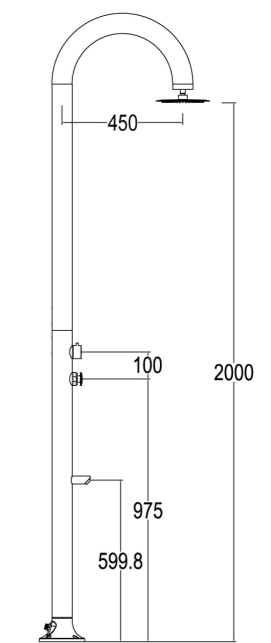

(mm)

IT

Doccia Grigia In Alluminio Con Temporizzatore. Solo Acqua Fredda, Miscelatore Per Controllo Flusso e Funzione Lavapiedi. Doppio Ingresso Acqua, Basso e Laterale. Adatta Per Interni Che Esterni. Perfetta Per Un Uso Frequente, Garantisce Risparmio D'acqua.

EN

Grey Aluminium Shower With Timer. Cold Water Only, Flow Control Mixer and Foot Wash Function. Dual Water Inlet, Low and Side. Suitable For Indoor And Outdoor Use. Perfect For Frequent Use, Ensures Water Saving.

FR

Douche en aluminium gris avec minuterie. Eau froide uniquement, mitigeur de débit et fonction lave-pieds. Double arrivée d'eau, basse et latérale. Convient pour l'intérieur et l'extérieur. Parfaite pour un usage fréquent, elle permet d'économiser l'eau.

DE

Graue Aluminium-Dusche mit Zeitschaltuhr. Nur Kaltwasser, Mischer mit Durchflusskontrolle und Fußwaschfunktion. Doppelter Wasserzulauf, niedrig und seitlich. Für den Innen- und Außenbereich geeignet. Perfekt für häufigen Gebrauch, sorgt für Wassereinsparung.

ES

Ducha de aluminio gris con temporizador. Sólo agua fría, mezclador con control de caudal y función lavapiés. Doble entrada de agua, baja y lateral. Apta para uso interior y exterior. Perfecto para uso frecuente, garantiza el ahorro de agua.