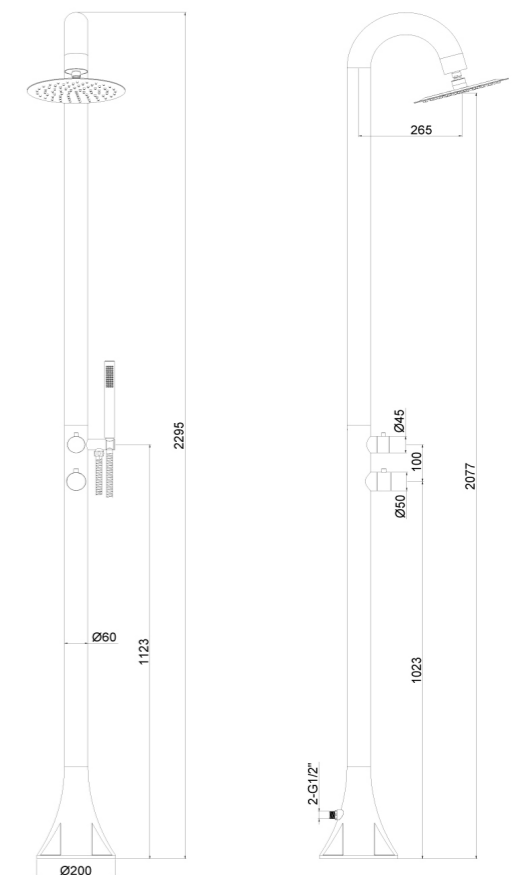

DOCCINO FLESSIBILE
FLEXIBLE HANDSHOWER

PRODOTTO IN DUE
PARTI. SCATOLA FAC-
ILE DA MANEGGIARE
PRODUCT IN TWO-
PARTS EASY-TO-HAN-
DLE BOX

DOCCIA-INOX-LUNA-D-ORO

8025431153189

MATERIALE ACCIAIO INOX 316L
MATERIAL 316L STAINLESS