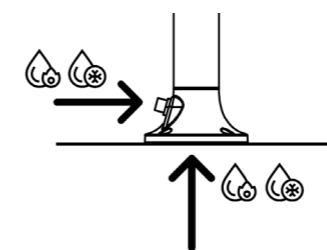

MATERIALE ESTRUSIONE DI ALLUMINIO AA 6063
MATERIAL EXTRUSION ALUMINUM AA 6063

UGELLI ANTICALCARE
ANTISCALE NOZZLES

PESO 8 KG
WEIGHT 8 KG

INCLUDE UNA SACCA
DI PROTEZIONE
INCLUDES A PROTECTION
BAG

SINED IN ESCLUSIVA MONDIALE!
DOPPIO INGRESSO ACQUA
LATERALE O INFERIORE

SINED WORLD WIDE EXCLUSIVE!
DOUBLE WATER INLET
SIDE OR BOTTOM