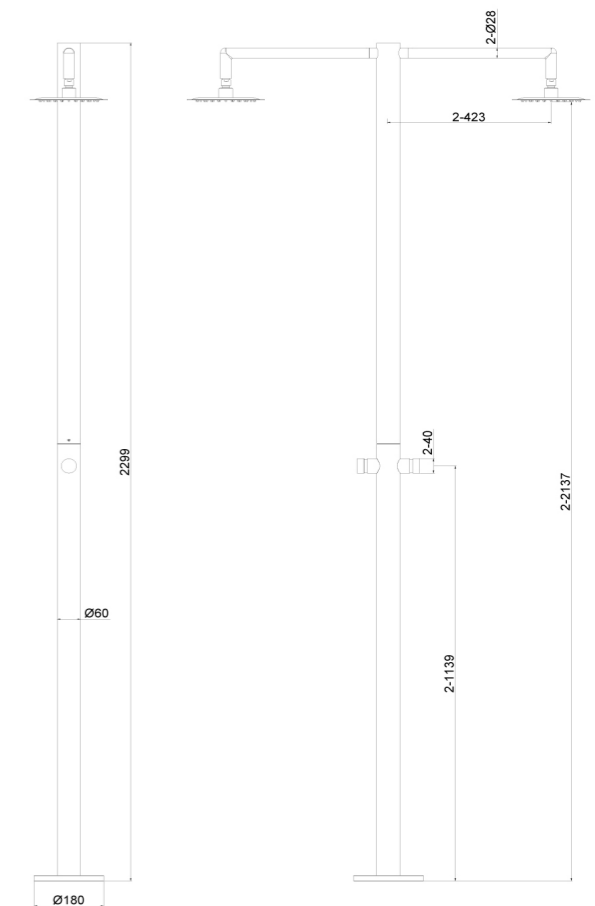

IT

Doccia Esterna Con Due Soffioni In Acciaio Inox Nautico 316l Sined Orto. Progettata Per Massimo Comfort e Risparmio Di Acqua, Con Installazione Semplificata e Resistenza Unica, Unisce Design Italiano e Innovazione. Ideale Per Ogni Spazio Esterno.

EN

Sined Orto Nautical 316L Stainless Steel Outdoor Shower With Two Showerheads. Designed For Maximum Comfort And Water Savings, With Simplified Installation And Unique Resistance, Combining Italian Design And Innovation. Ideal For Any Outdoor Space.

FR

Douche de tête Sined Orto Nautical en acier inoxydable 316l. Conçue pour un maximum de confort et d'économies d'eau, avec une installation simplifiée et une résistance unique, combinant le design italien et l'innovation. Idéale pour tout espace extérieur.

DE

Sined Orto Nautical 316l Edelstahl-Kopfbrause. Entwickelt für maximalen Komfort und Wassereinsparung, mit vereinfachter Installation und einzigartiger Widerstandsfähigkeit, die italienisches Design und Innovation vereint. Ideal für jeden Außenbereich.

ES

Ducha Superior Sined Orto Nautical 316l Acero Inoxidable. Diseñada Para Máximo Comfort Y Ahorro De Agua, Con Instalación Simplificada Y Resistencia Única, Combinando Diseño Italiano E Innovación. Ideal Para Cualquier Espacio Al Aire Libre.

DOCCIA-INOX-ORTRO-2T

8025431153110

MATERIALE ACCIAIO INOX 316L
MATERIAL 316L STAINLESS

UGELLI ANTICALCARE
ANTISCALE NOZZLES

PESO 17,5 KG
WEIGHT 17,5 KG

GETTO D'ACQUA VERTICALE
WATER JET VERTICAL

ACCESSORI ACCIAIO INOX 304
ACCESSORIES STAINLESS STEEL 304

PRODOTTO IN DUE PARTI. SCATOLA FACILE DA MANEGGIARE
PRODUCT IN TWO-PARTS EASY-TO-HANDLE BOX

**ESCLUSIVO SISTEMA DI FISSAGGIO A PAVIMENTO SUPER-BOX*
DOPPIO ATTACCO ACQUA CALDA/FREDA**

MAGGIORI INFORMAZIONI NELLE PRIME PAGINE