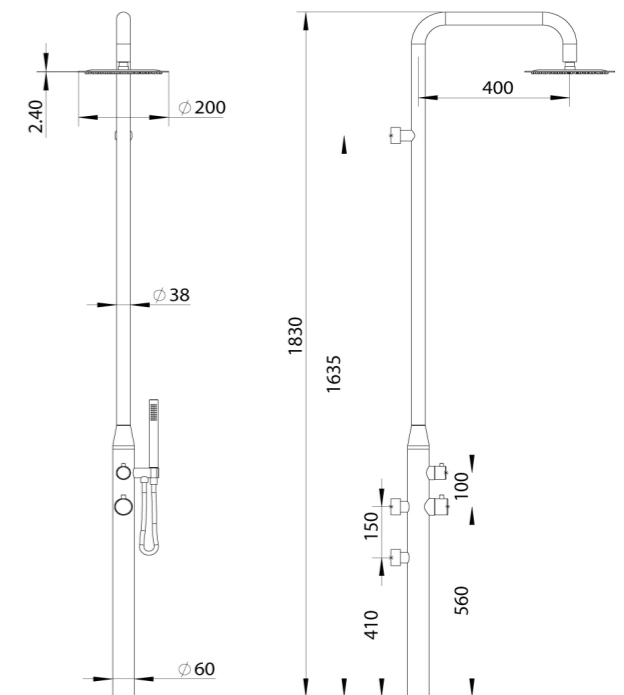

DOCCIA-PULA-PARETE-INOX

8025431153004

MATERIALE ACCIAIO INOX 316L
MATERIAL 316L STAINLESS

UGELLI ANTICALCARE
ANTISCALE NOZZLES

PESO 10 KG
WEIGHT 10 KG

INCLUDE UNA SACCA
DI PROTEZIONE
INCLUDES A PROTECTION
BAG

ACQUA
CALDA E FREDDA
WATER
HOT AND COLD

ACCESSORI ACCIAIO INOX 304
ACCESSORIES STAINLESS STEEL 304

PRODOTTO IN DUE
PARTI. SCATOLA FACILE
DA MANEGGIARE
PRODUCT IN TWO-
PARTS EASY-TO-HANDLE
BOX

GETTO D'ACQUA
VERTICALE
WATER JET
VERTICAL