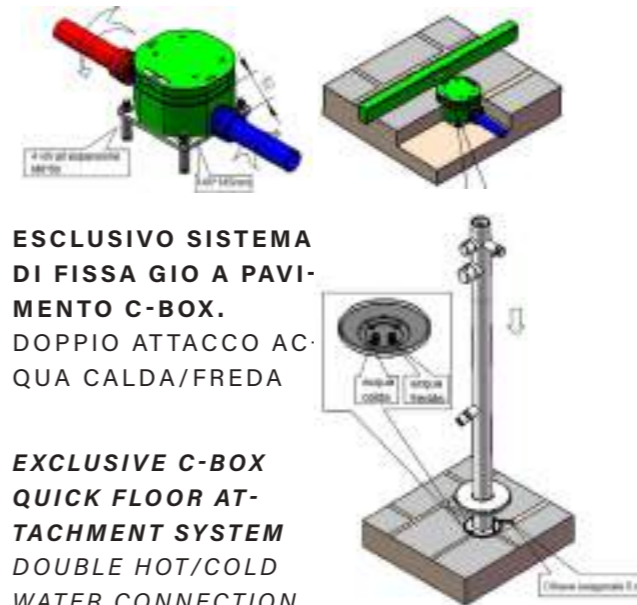

ESCLUSIVO SISTEMA
DI FISSA GIO A PAVI-
MENTO C-BOX.
DOPPIO ATTACCO AC-
QUA CALDA/FREDA

EXCLUSIVE C-BOX
QUICK FLOOR AT-
TACHMENT SYSTEM
DOUBLE HOT/COLD
WATER CONNECTION