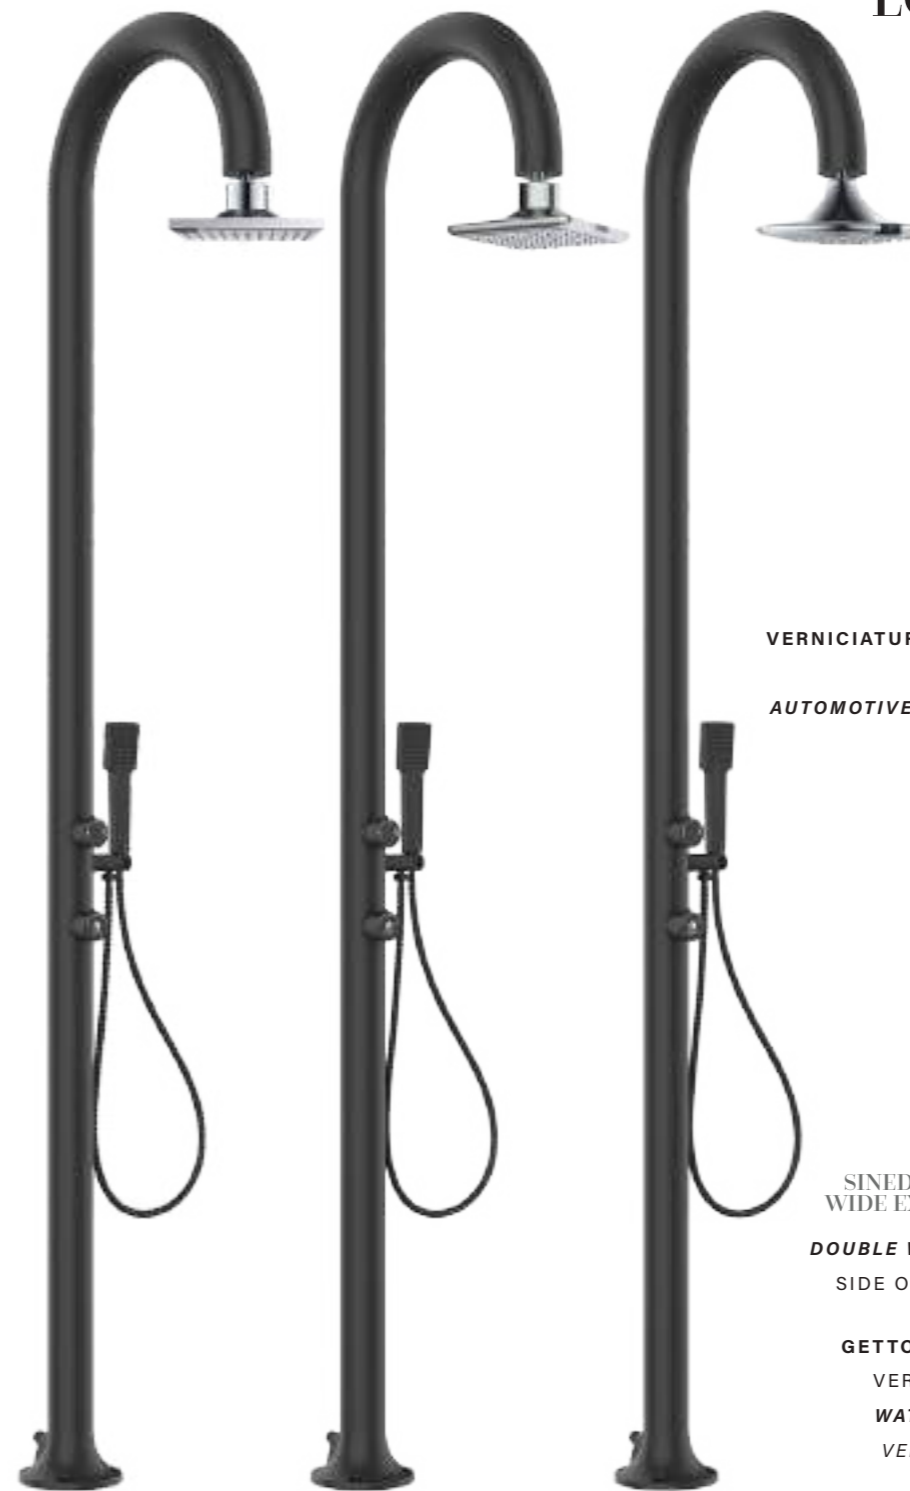

LUNA-ALU-D-NERA

LCD / LED / SENSOR

MATERIALE ESTRUSIONE DI ALLUMINIO AA 6063

MATERIAL EXTRUSION ALUMINUM AA 6063

**UGELLI ANTICALCARE
ANTISCALE NOZZLES**

**PESO 8 KG
WEIGHT 8 KG**

**ACCESSORI ACCIAIO INOX 304
ACCESSORIES STAINLESS STEEL 304**

**DUE FILTRI ANTICALCARE INCLUSI
TWO ANTI-SCALE FILTERS INCLUDED**

**VERNICIATURA ELETTROSTATICA A POLVERE DI QUALITÀ
AUTOMOBILISTICA
AUTOMOTIVE QUALITY ELECTROSTATIC POWDER COATING**

**INCLUDE UNA SACCA DI PROTEZIONE
INCLUDES A PROTECTION BAG**

**DOPPIO FLESSIBILE
FLEXIBLE HANDSHOWER**

**SOFFIONE PLASTICO ABS
ABS PLASTIC SHOWERHEAD**

**PRODOTTO IN DUE PARTI
SCATOLA FACILE DA MANEGGIARE (-120CM)
PRODUCT IN TWO-PARTS
EASY-TO-HANDLE BOX (-120CM)**

**SINED WORLD
WIDE EXCLUSIVE!**

**SINED ESCLUSIVA
MONDIALE!**

**DOUBLE WATER INLET
SIDE OR BOTTOM**

**DOPPIO INGRESSO ACQUA
LATERALE O INFERIORE**

**GETTO D'ACQUA
VERTICALE
WATER JET
VERTICAL**

**ACQUA
CALDA E FREDDA
WATER
HOT AND COLD**

LCD

8025431152762

LED

8025431152779

SENSOR

8025431152786