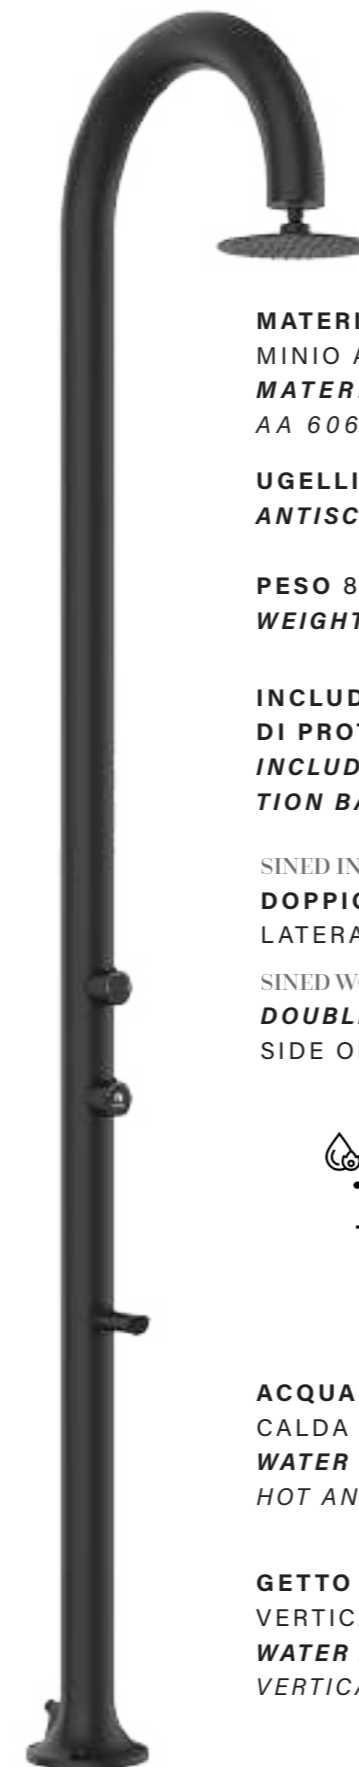

LUNA-ALU-NERA

8025431152793

MATERIALE ESTRUSIONE DI ALLUMINIO AA 6063
MATERIAL EXTRUSION ALUMINUM AA 6063

UGELLI ANTICALCARE
ANTISCALE NOZZLES

PESO 8 KG
WEIGHT 8 KG

INCLUDE UNA SACCA DI PROTEZIONE
INCLUDES A PROTECTION BAG