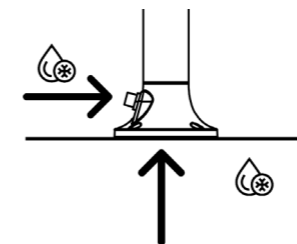

IT

Doccia Bianca In Alluminio Temporizzata. Solo Acqua Fredda, Miscelatore Per Regolare Il Flusso Dell'acqua. Doppio Attacco Acqua, Inferiore e Laterale. Per Esterni o Interni Della Abitazione. Ideale Per Grandi Carichi Di Lavoro e Grande Risparmio Acqua.

EN

White Aluminium Timed Shower. Cold water only, mixer to regulate water flow. Double Water Connection, Bottom and Side. For outdoors or indoors. Ideal For Large Workloads And Large Water Saving.

FR

Douche temporisée en aluminium blanc. Eau froide uniquement, mitigeur pour réguler le débit d'eau. Double raccordement à l'eau, en bas et sur le côté. Pour l'extérieur ou l'intérieur. Idéale pour les grandes charges de travail et les grandes économies d'eau.

DE

Zeitgesteuerte Dusche aus weißem Aluminium. Nur Kaltwasser, Mischer zur Regulierung des Wasserflusses. Doppelter Wasseranschluss, unten und seitlich. Für draußen oder drinnen. Ideal für große Arbeitsbelastungen und große Wassereinsparungen.

ES

Ducha temporizada de aluminio blanco. Sólo agua fría, mezclador para regular el caudal de agua. Doble toma de agua, inferior y lateral. Para exterior o interior. Ideal Para Grandes Cargas De Trabajo Y Gran Ahorro De Agua.

LUNA-TIMER-BIANCA

8025431152915

MATERIALE ESTRUSIONE DI ALLUMINIO AA 6063
MATERIAL EXTRUSION ALUMINUM AA 6063

UGELLI ANTICALCARE
ANTISCALE NOZZLES

PESO 8 KG
WEIGHT 8 KG

INCLUDE UNA SACCA DI PROTEZIONE
INCLUDES A PROTECTION BAG

SINED IN ESCLUSIVA MONDIALE!
DOPPIO INGRESSO ACQUA LATERALE O INFERIORE
SINED WORLD WIDE EXCLUSIVE!
DOUBLE WATER INLET SIDE OR BOTTOM

ACQUA FREDDA
COLD WATER

GETTO D'ACQUA
VERTICALE
WATER JET
VERTICAL

FUNZIONE TIMER
TIMER FUNCTION

(mm)

ACCESSORI ACCIAIO INOX 304
ACCESSORIES STAINLESS STEEL 304