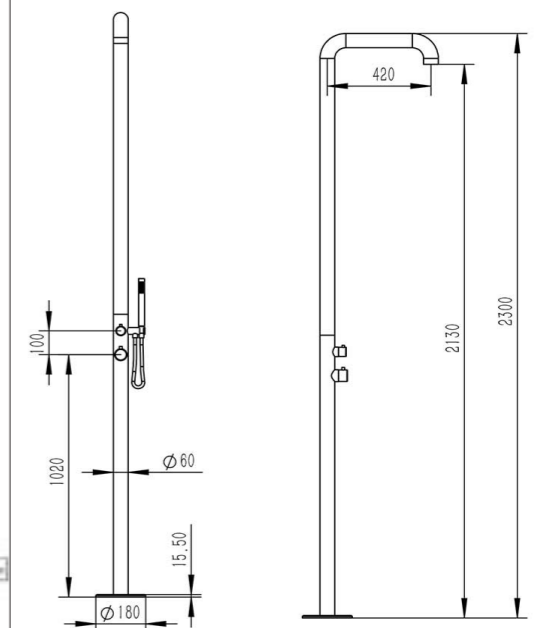

DOCCIA-CHIA-BIANCA

8025431153059

MATERIALE ACCIAIO INOX 316L
MATERIAL 316L STAINLESS

UGELLI ANTICALCARE
ANTISCALE NOZZLES

PESO 9,5 KG
WEIGHT 9,5 KG

INCLUDE UNA SACCA
DI PROTEZIONE
INCLUDES A PROTEC-
TION BAG

GETTO D'ACQUA
VERTICALE
WATER JET
VERTICAL

ACCESSORI ACCIAIO INOX 304
ACCESSORIES STAINLESS STEEL 304

PRODOTTO IN DUE
PARTI. SCATOLA FAC-
ILE DA MANEGGIARE
PRODUCT IN TWO-
PARTS EASY-TO-HAN-
DLE BOX

ACQUA
CALDA E FREDDA
WATER
HOT AND COLD

IT

Doccia Esterna Bianca
Chia Sined In Acciaio Inox:
Miscelatore e Doccino,
Struttura e Accessori In Aisi
316l, Fusto Diametro 6 Cm,
Acqua Calda/fredda, Attac-
chi Integrati, Altezza 2300
Mm. Ideale Per Esterno e
Interno, Anche Per Ambienti
Marini.

EN

White Chia Sined Stainless
Steel Outdoor Shower :
Mixer And Shower, Struc-
ture And Accessories In Aisi
316l, 6 Cm Diameter Drum,
Hot/cold Water, Integrated
Connections, Height 2300
Mm. Ideal For Outdoor And
Indoor, Also For Marine
Environments.

FR

Douche d'extérieur en acier
inoxydable Chia Sined :
mitigeur et douche, cadre
et accessoires en Aisi 316l,
axe de 6 cm de diamètre,
eau chaude/froide, raccor-
dements intégrés, hau-
teur 2300 mm. Idéal pour
l'extérieur et l'intérieur,
également pour les envi-
ronnements marins.

DE

Chia Sined Edel-
stahl-Außendusche:
Mischbatterie und Dusche,
Rahmen und Zubehör aus
Aisi 316l, Welle mit 6 cm
Durchmesser, Warm-/
Kaltwasser, integrierte
Anschlüsse, Höhe 2300
mm. Ideal für den Außen-
und Innenbereich, auch für
Meeresumgebungen.

ES

Ducha de Exterior Chia
Sined Acero Inoxidable:
Mezclador y Ducha, Marco
y Accesorios en Aisi 316l,
Eje de 6 cm de diámetro,
Agua Caliente/Fría, Con-
exiones Integradas, Altura
2300 mm. Ideal para exte-
riores e interiores, también
para ambientes marinos.