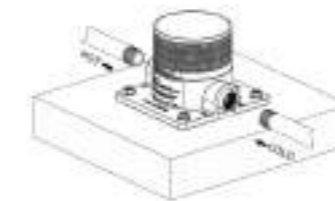

DOCCIA-INOX-IDRA 4T

8025431153134

MATERIALE ACCIAIO INOX 316L
MATERIAL 316L STAINLESS

ACCESSORI ACCIAIO INOX 304
ACCESSORIES STAINLESS STEEL 304

UGELLI ANTICALCARE
ANTISCALE NOZZLES

PESO 17,5 KG
WEIGHT 17,5 KG

GETTO D'ACQUA VERTICALE
WATER JET VERTICAL

PRODOTTO IN DUE
PARTI. SCATOLA FAC-
ILE DA MANEGGIARE
PRODUCT IN TWO-
PARTS EASY-TO-HAN-
DLE BOX

ESCLUSIVO SISTEMA DI FISSA-
GIO A PAVIMENTO SUPER-BOX*
DOPPIO ATTACCO ACQUA CAL-
DA/FREDA

MAGGIORI INFORMAZIONI NELLE PRIME
PAGINE

EXCLUSIVE SUPER-BOX* QUICK
FLOOR ATTACHMENT SYSTEM
DOUBLE HOT/COLD WATER CON-
NECTION

MORE INFORMATION ON THE FIRST PAGES

ACQUA FREDDA
COLD WATER

FUNZIONE TIMER
TIMER FUNCTION