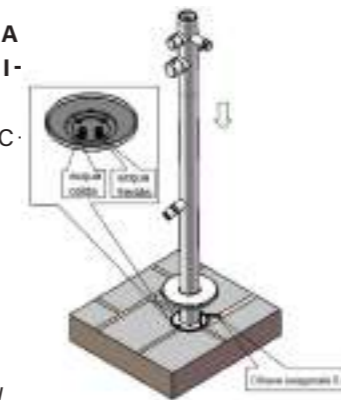

IT

Doccia in Acciaio Inox Nautico 316L Sined CHIA ORO. Miscelatore e Doccino, Struttura e Accessori in AISI 316L, Fusto diametro 6 cm, acqua Calda/Fredda, Attacchi Integrati, altezza 2300 mm. Ideale per esterno e interno, anche per ambienti marini e termali.