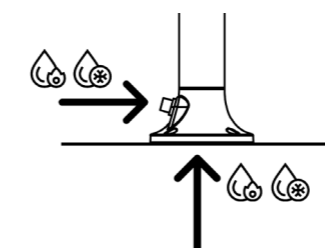

LUNA-ALU-D-BIANCA

8025431152717

MATERIALE ESTRUSIONE DI ALLUMINIO AA 6063
MATERIAL EXTRUSION ALUMINUM AA 6063

UGELLI ANTICALCARE
ANTISCALE NOZZLES

PESO 8 KG
WEIGHT 8 KG

INCLUDE UNA SACCA DI PROTEZIONE
INCLUDES A PROTECTION BAG

SINED IN ESCLUSIVA MONDIALE!
DOBPIO INGRESSO ACQUA
LATERALE O INFERIORE

SINED WORLD WIDE EXCLUSIVE!
DOUBLE WATER INLET
SIDE OR BOTTOM