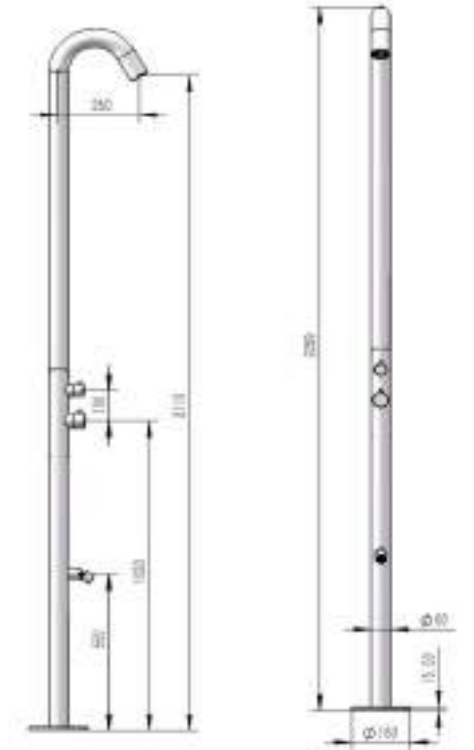

ESCLUSIVO SISTEMA
DI FISSA GIO A PAVI-
MENTO C-BOX.
DOPPIO ATTACCO AC-
QUA CALDA/FREDDA

EXCLUSIVE C-BOX
QUICK FLOOR AT-
TACHMENT SYSTEM
DOUBLE HOT/COLD
WATER CONNECTION