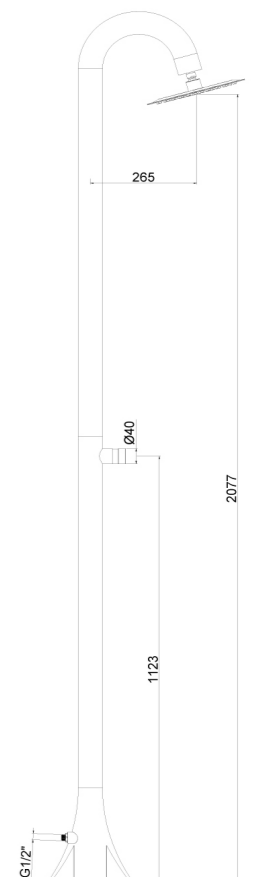

IT

Comfort All'aperto Con La Doccia In Acciaio Inox Nautico Luna, Ideale Per Esterni. Per Giardini o Aree Piscina, Offre Un Getto Di Acqua Fredda Rinfrescante, Resistente Alla Corrosione e Agli Agenti Atmosferici. Durata Eleganza e Stile Senza Tempo.

EN

Outdoor Comfort with the Stainless Steel Shower Nautico Luna, Ideal for Outdoors. For Gardens or Pool Areas, it offers a refreshing, Corrosion and Weather Resistant Cold Water Jet. Durability Timeless Elegance and Style.

FR

Confort extérieur avec la douche en acier inoxydable Nautico Luna, idéale pour l'extérieur. Pour les jardins ou les piscines, elle offre un jet d'eau froide rafraîchissant, résistant à la corrosion et aux intempéries. Durabilité Élégance et style intemporels.

DE

Komfort im Freien mit der Edelstahl-Dusche Nautico Luna, ideal für den Außenbereich. Für Gärten oder Poolbereiche bietet sie einen erfrischenden, korrosions- und witterungsbeständigen Kaltwasserstrahl. Langlebigkeit, zeitlose Eleganz und Stil.

ES

Comodidad al Aire Libre Con la Ducha de Acero Inoxidable Nautico Luna, Ideal Para Exteriores. Para Jardines o Zonas de Piscina, Ofrece un Chorro de Agua Fría Refrescante, Resistente a la Corrosión y a la Intemperie. Durabilidad Elegancia y Estilo Intemporeales.

DOCCIA-INOX-LUNA-TMP-INOX

8025431153158

MATERIALE ACCIAIO INOX 316L
MATERIAL 316L STAINLESS

UGELLI ANTICALCARE
ANTISCALE NOZZLES

PESO KG
WEIGHT KG

INCLUDE UNA SACCA
DI PROTEZIONE
INCLUDES A PROTEC-
TION BAG

SINED IN ESCLUSIVA MONDIALE!
DOPPIO INGRESSO ACQUA
LATERALE O INFERIORE

SINED WORLD WIDE EXCLUSIVE!
DOUBLE WATER INLET
SIDE OR BOTTOM

ACQUA
CALDA E FREDDA
WATER
HOT AND COLD

GETTO D'ACQUA
VERTICALE
WATER JET
VERTICAL

ACCESSORI ACCIAIO INOX 304
ACCESSORIES STAINLESS STEEL 304