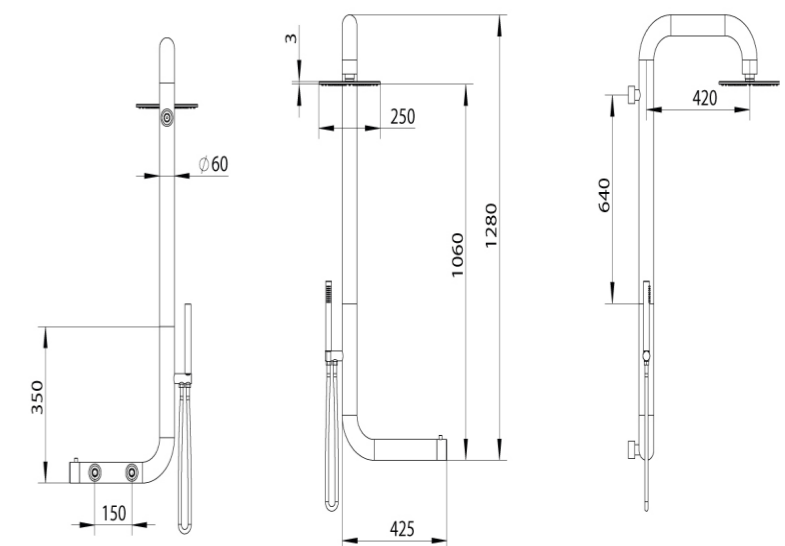

DOCCIA-CABRAS-INOX

8025431153080

MATERIALE ACCIAIO INOX 316L
MATERIAL 316L STAINLESS

ACCESSORI ACCIAIO INOX 304
ACCESSORIES STAINLESS STEEL 304

UGELLI ANTICALCARE
ANTISCALE NOZZLES

PESO 8 KG
WEIGHT 8 KG

INCLUDE UNA SACCA
DI PROTEZIONE
INCLUDES A PROTEC-
TION BAG

ACQUA
CALDA E FREDDA
WATER
HOT AND COLD

PRODOTTO IN DUE
PARTI. SCATOLA FAC-
ILE DA MANEGGIARE
PRODUCT IN TWO-
PARTS EASY-TO-HAN-
DLE BOX

GETTO D'ACQUA
VERTICALE
WATER JET
VERTICAL

IT

Sined Cabras, Doccia a Parete In Acciaio Inox Aisi 316l, Omaggio Alla Sardegna. Eleganza, Design Avanzato Con Miscelatore e Ampio Soffione. Facile Installazione Con 3 Punti Di Fissaggio, Perfetta Per Spazi Ristretti e Uso Intensivo, Interni o Esterni.

EN

Sined Cabras, Wall Shower In Stainless Steel Aisi 316l, Homage To Sardinia. Elegance, Advanced Design With Mixer and Large Shower Head. Easy Installation With 3 Fixing Points, Perfect For Confined Spaces And Intensive Use, Indoor Or Outdoor.

FR

Sined Cabras, Douche murale en acier inoxydable Aisi 316l, hommage à la Sardaigne. Élégance, design avancé avec mitigeur et large pommeau de douche. Installation facile avec 3 points de fixation, parfaite pour les espaces confinés et les utilisations intensives, à l'intérieur comme à l'extérieur.

DE

Sined Cabras, Wanddusche aus Edelstahl Aisi 316l, eine Hommage an Sardinien. Eleganz, fortschrittliches Design mit Mischer und großem Duschkopf. Einfache Installation mit 3 Befestigungspunkten, perfekt für begrenzte Räume und intensive Nutzung, innen oder außen.

ES

Sined Cabras, Ducha De Pared En Acero Inoxidable Aisi 316l, Homenaje A Cerdeña. Elegancia, Diseño Avanzado Con Mezclador Y Ducha De Gran Tamaño. Fácil Instalación Con 3 Puntos De Fijación, Perfecta Para Espacios Reducidos Y Uso Intensivo, en Interiores o Exteriores.