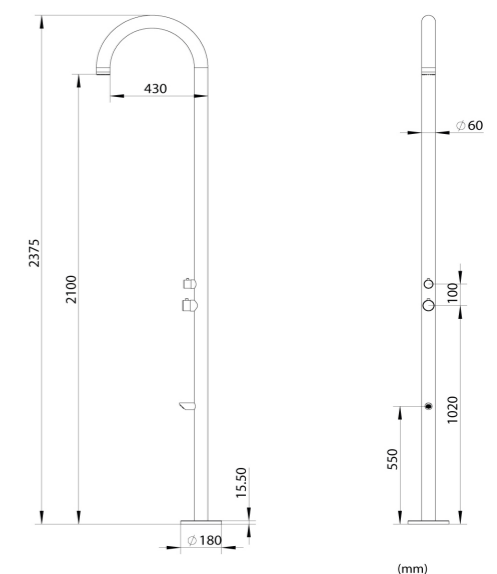

ESCLUSIVO SISTEMA
DI FISSA GIO A PAVI-
MENTO C-BOX.
DOPPIO ATTACCO AC-
QUA CALDA/FREDA

EXCLUSIVE C-BOX
QUICK FLOOR AT-
TACHMENT SYSTEM
DOUBLE HOT/COLD
WATER CONNECTION