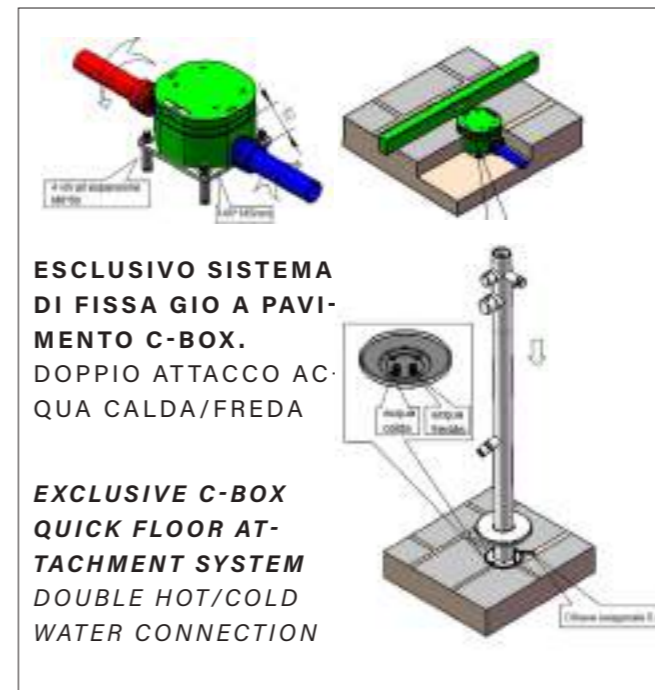

GETTO D'ACQUA
DIAGONALE
WATER JET
DIAGONAL

ACCESSORI ACCIAIO INOX 304
ACCESSORIES STAINLESS STEEL 304

PRODOTTO IN DUE
PARTI. SCATOLA FAC-
ILE DA MANEGGIARE
PRODUCT IN TWO-
PARTS EASY-TO-HAN-
DLE BOX

ACQUA
CALDA E FREDDA
WATER
HOT AND COLD