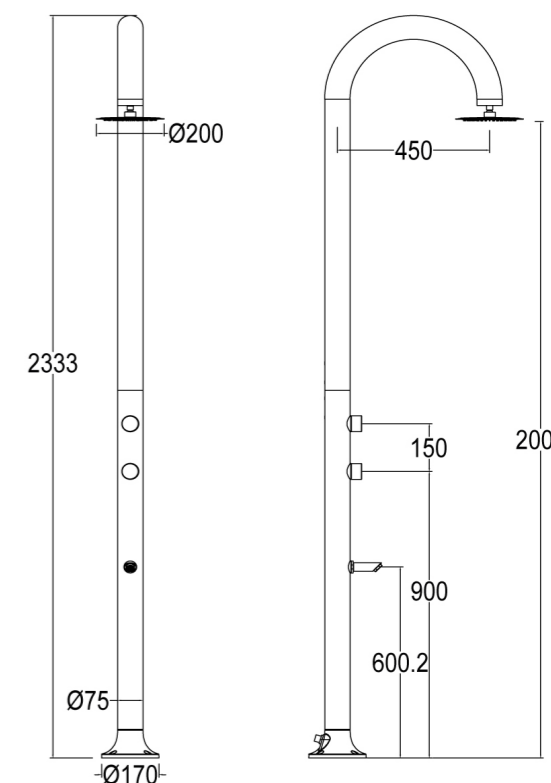

PRODOTTO IN DUE PARTI. SCATOLA FACILE DA MANEGGIARE
PRODUCT IN TWO-PARTS EASY-TO-HANDLE BOX

LUNA-ALU-BIANCA

LCD / LED / SENSOR

MATERIALE ESTRUSIONE DI ALLUMINIO AA 6063
MATERIAL EXTRUSION ALUMINUM AA 6063