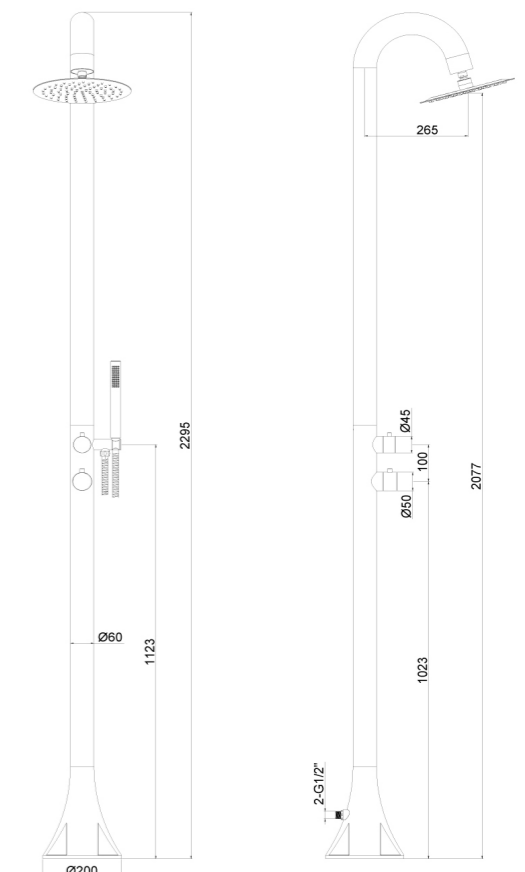

DOCCIA-INOX-LUNA-D-ORO

8025431153189

MATERIALE ACCIAIO INOX 316L
MATERIAL 316L STAINLESS

UGELLI ANTICALCARE
ANTISCALE NOZZLES

PESO KG
WEIGHT KG

INCLUDE UNA SACCA
DI PROTEZIONE
INCLUDES A PROTEC-
TION BAG

SINED IN ESCLUSIVA MONDIALE!
DOPPIO INGRESSO ACQUA
LATERALE O INFERIORE

SINED WORLD WIDE EXCLUSIVE!
DOUBLE WATER INLET
SIDE OR BOTTOM

ACQUA
CALDA E FREDDA
WATER
HOT AND COLD

GETTO D'ACQUA
VERTICALE
WATER JET
VERTICAL

ACCESSORI ACCIAIO INOX 304
ACCESSORIES STAINLESS STEEL 304

SPECIALE TRATTAMENTO VERNI-
CIATURA PVD
SPECIAL PVD VARNISHING TREAT-
MENT

DOCCINO FLESSIBILE
FLEXIBLE HANDSHOWER

PRODOTTO IN DUE
PARTI. SCATOLA FAC-
ILE DA MANEGGIARE
PRODUCT IN TWO-
PARTS EASY-TO-HAN-
DLE BOX

IT

Doccia In Acciaio Inox Nautico 316l Sined Inox Luna colore Oro. Ingressi per acqua calda e fredda, ideale per installazioni esterne o per il bagno di casa. La colonna in inox assicura anche una lunga durata grazie all'alta qualità dell'acciaio.

EN

Sined Inox 316l Stainless Steel Shower Luna colour Gold. Inlets for hot and cold water, ideal for outdoor installations or the bathroom at home. The stainless steel column also ensures a long service life thanks to the high quality steel.

FR

Luna de douche en acier inoxydable Sined Inox 316l couleur or. Entrées pour l'eau chaude et l'eau froide, idéales pour les installations extérieures ou la salle de bains à la maison. La colonne en acier inoxydable garantit également une longue durée de vie grâce à la qualité de l'acier.

DE

Sined Inox 316l Edelstahl Dusche Luna Farbe Gold. Eingänge für warmes und kaltes Wasser, ideal für Außenanlagen oder das Badezimmer zu Hause. Die Edelstahlsäule sorgt auch für eine lange Lebensdauer dank der hohen Qualität des Stahls.

ES

Sined Inox 316l Acero Inoxidable Ducha Luna color Oro. Entradas para agua caliente y fría, ideal para instalaciones exteriores o el cuarto de baño de casa. La columna de acero inoxidable también garantiza una larga vida útil gracias al acero de alta calidad.