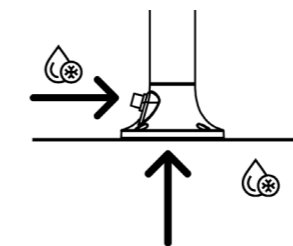

LUNA-TIMER-P-NERA

8025431152939

MATERIALE ESTRUSIONE DI ALLUMINIO AA 6063
MATERIAL EXTRUSION ALUMINUM AA 6063

UGELLI ANTICALCARE
ANTISCALE NOZZLES

PESO 8 KG
WEIGHT 8 KG

INCLUDE UNA SACCA DI PROTEZIONE
INCLUDES A PROTECTION BAG

SINED IN ESCLUSIVA MONDIALE!
DOPPIO INGRESSO ACQUA LATERALE O INFERIORE

SINED WORLD WIDE EXCLUSIVE!
DOUBLE WATER INLET SIDE OR BOTTOM

ACQUA FREDDA
COLD WATER

GETTO D'ACQUA
VERTICALE
WATER JET
VERTICAL

FUNZIONE TIMER
TIMER FUNCTION

(mm)

ACCESSORI ACCIAIO INOX 304
ACCESSORIES STAINLESS STEEL 304

FILTRO ANTICALCARE INCLUSO
FILTER LIMESCALE INCLUDED

VERNICIATURA ELETTROSTATICA A POLVERE DI QUALITÀ AUTOMOBILISTICA
AUTOMOTIVE QUALITY ELECTROSTATIC POWDER COATING

PRODOTTO IN DUE PARTI. SCATOLA FACILE DA MANEGGIARE
PRODUCT IN TWO-PARTS EASY-TO-HANDLE BOX