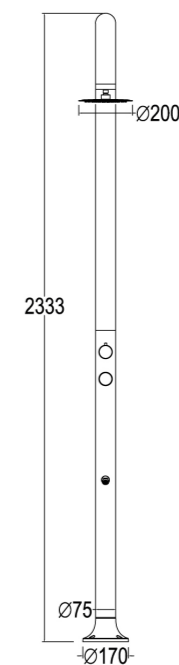

IT

Doccia Nera In Alluminio Con Temporizzatore. Solo Acqua Fredda, Miscelatore Per Controllo Flusso e Funzione Lavapiedi. Doppio Ingresso Acqua, Basso e Laterale. Adatta Per Interni Che Esterni. Perfetta Per Un Uso Frequente, Garantisce Risparmio D'acqua.

EN

Black Aluminium Shower With Timer. Cold Water Only, Flow Control Mixer and Foot Wash Function. Dual Water Inlet, Low and Side. Suitable For Indoor And Outdoor Use. Perfect For Frequent Use, Ensures Water Saving.

FR

Douche en aluminium noir avec minuterie. Eau froide uniquement, mitigeur de débit et fonction lave-pieds. Double arrivée d'eau, basse et latérale. Convient pour l'intérieur et l'extérieur. Parfaite pour un usage fréquent, elle permet d'économiser l'eau.

DE

Schwarze Aluminium-Dusche mit Zeitschaltuhr. Nur Kaltwasser, Mischer mit Durchflusskontrolle und Fußwaschfunktion. Doppelter Wasserzulauf, niedrig und seitlich. Für den Innen- und Außenbereich geeignet. Perfekt für häufigen Gebrauch, sorgt für Wassereinsparung.

ES

Ducha de aluminio negro con temporizador. Sólo agua fría, mezclador con control de caudal y función lavapiés. Doble entrada de agua, baja y lateral. Apta para uso interior y exterior. Perfecto para uso frecuente, garantiza el ahorro de agua.