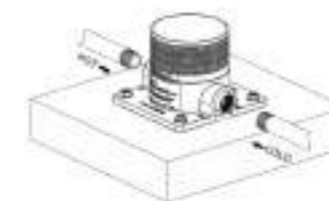

DOCCIA-INOX-ORTRO-2T

8025431153110

MATERIALE ACCIAIO INOX 316L
MATERIAL 316L STAINLESS

UGELLI ANTICALCARE
ANTISCALE NOZZLES

PESO 17,5 KG
WEIGHT 17,5 KG

GETTO D'ACQUA VERTICALE
WATER JET VERTICAL

ACCESSORI ACCIAIO INOX 304
ACCESSORIES STAINLESS STEEL 304

PRODOTTO IN DUE PARTI. SCATOLA FACILE DA MANEGGIARE
PRODUCT IN TWO-PARTS EASY-TO-HANDLE BOX

**ESCLUSIVO SISTEMA DI FISSAGGIO A PAVIMENTO SUPER-BOX*
DOPPIO ATTACCO ACQUA CALDA/FREDA**

MAGGIORI INFORMAZIONI NELLE PRIME PAGINE

**EXCLUSIVE SUPER-BOX* QUICK FLOOR ATTACHMENT SYSTEM
DOUBLE HOT/COLD WATER CONNECTION**

MORE INFORMATION ON THE FIRST PAGES

ACQUA FREDDA
COLD WATER

FUNZIONE TIMER
TIMER FUNCTION