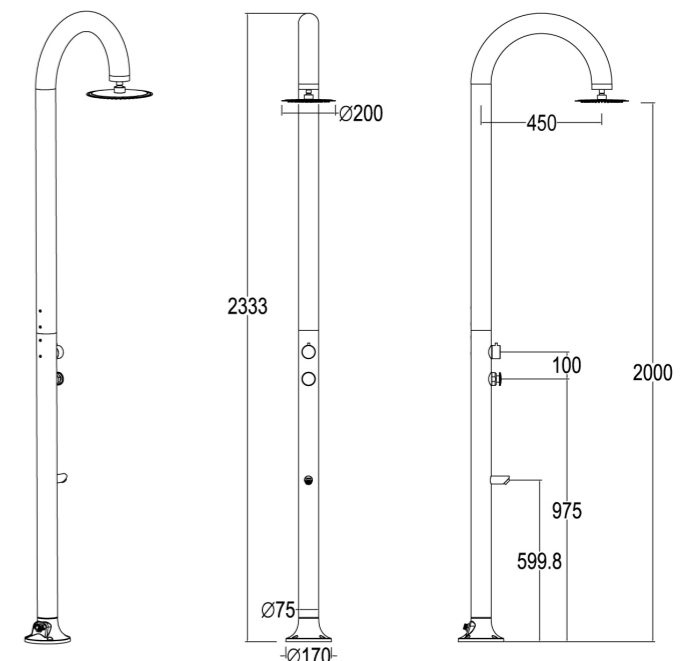

PRODOTTO IN DUE PARTI. SCATOLA FACILE DA MANEGGIARE
PRODUCT IN TWO PARTS EASY-TO-HANDLE BOX

IT

Doccia Temporizzata In Alluminio Bianca. Eroga Solo Acqua Fredda, Con Miscelatore Per La Regolazione Del Flusso e Lavapiedi. Attacco Doppio Dell'acqua, Sotto e a Lato. Per Interni Che Per Esterni. Ideale Per Uso Intensivo Con Grande Risparmio Idrico.