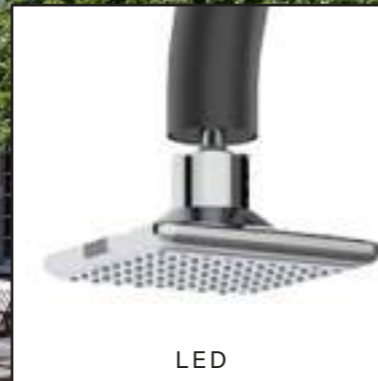

LUNA-ALU-D-NERA

LCD / LED / SENSOR

MATERIALE ESTRUSIONE DI ALLUMINIO AA 6063

MATERIAL EXTRUSION ALUMINUM AA 6063

**UGELLI ANTICALCARE
ANTISCALE NOZZLES**

**PESO 8 KG
WEIGHT 8 KG**

**ACCESSORI ACCIAIO INOX 304
ACCESSORIES STAINLESS STEEL 304**

**DUE FILTRI ANTICALCARE INCLUSI
TWO ANTI-SCALE FILTERS INCLUDED**

**VERNICIATURA ELETTROSTATICA A POLVERE DI QUALITÀ
AUTOMOBILISTICA
AUTOMOTIVE QUALITY ELECTROSTATIC POWDER COATING**

**INCLUDE UNA SACCA DI PROTEZIONE
INCLUDES A PROTECTION BAG**

**DOPPIO FLESSIBILE
FLEXIBLE HANDSHOWER**

**SOFFIONE PLASTICO ABS
ABS PLASTIC SHOWERHEAD**

**PRODOTTO IN DUE PARTI
SCATOLA FACILE DA MANEGGIARE (-120CM)
PRODUCT IN TWO-PARTS
EASY-TO-HANDLE BOX (-120CM)**

**SINED WORLD
WIDE EXCLUSIVE!**

**SINED ESCLUSIVA
MONDIALE!**

**DOUBLE WATER INLET
SIDE OR BOTTOM**

**DOPPIO INGRESSO ACQUA
LATERALE O INFERIORE**

**GETTO D'ACQUA
VERTICALE
WATER JET
VERTICAL**

**ACQUA
CALDA E FREDDA
WATER
HOT AND COLD**

8025431152762

8025431152779

8025431152786

LCD

IT

Doccia Grigia In Alluminio Sensor Con Soffione 3 Getti Per Interno Ed Esterno. Doppio Attacco Acqua, Inferiore e Laterale. Posizionabile All'esterno o All'interno Della Abitazione. Con Doccino Mobile. Per Tutti Gli Esterni Ed Il Bagno Di Casa.

EN

Sensor Aluminum Gray Shower With 3-jet Shower Head For Indoor And Outdoor Use. Double Water Connection, Lower And Side. Can Be Positioned Outside Or Inside The House. With Movable Hand Shower. For All Outdoor And Home Bathroom.

FR

Douche Grise Sensor En Aluminium Avec Pomme De Douche à 3 Jets Pour L'intérieur Et L'extérieur. Double Raccordement à L'eau, Inférieur Et Latéral. Peut Être Placée à L'extérieur Ou à L'intérieur De La Maison. Avec Douchette Mobile. Pour Toutes Les Salles

DE