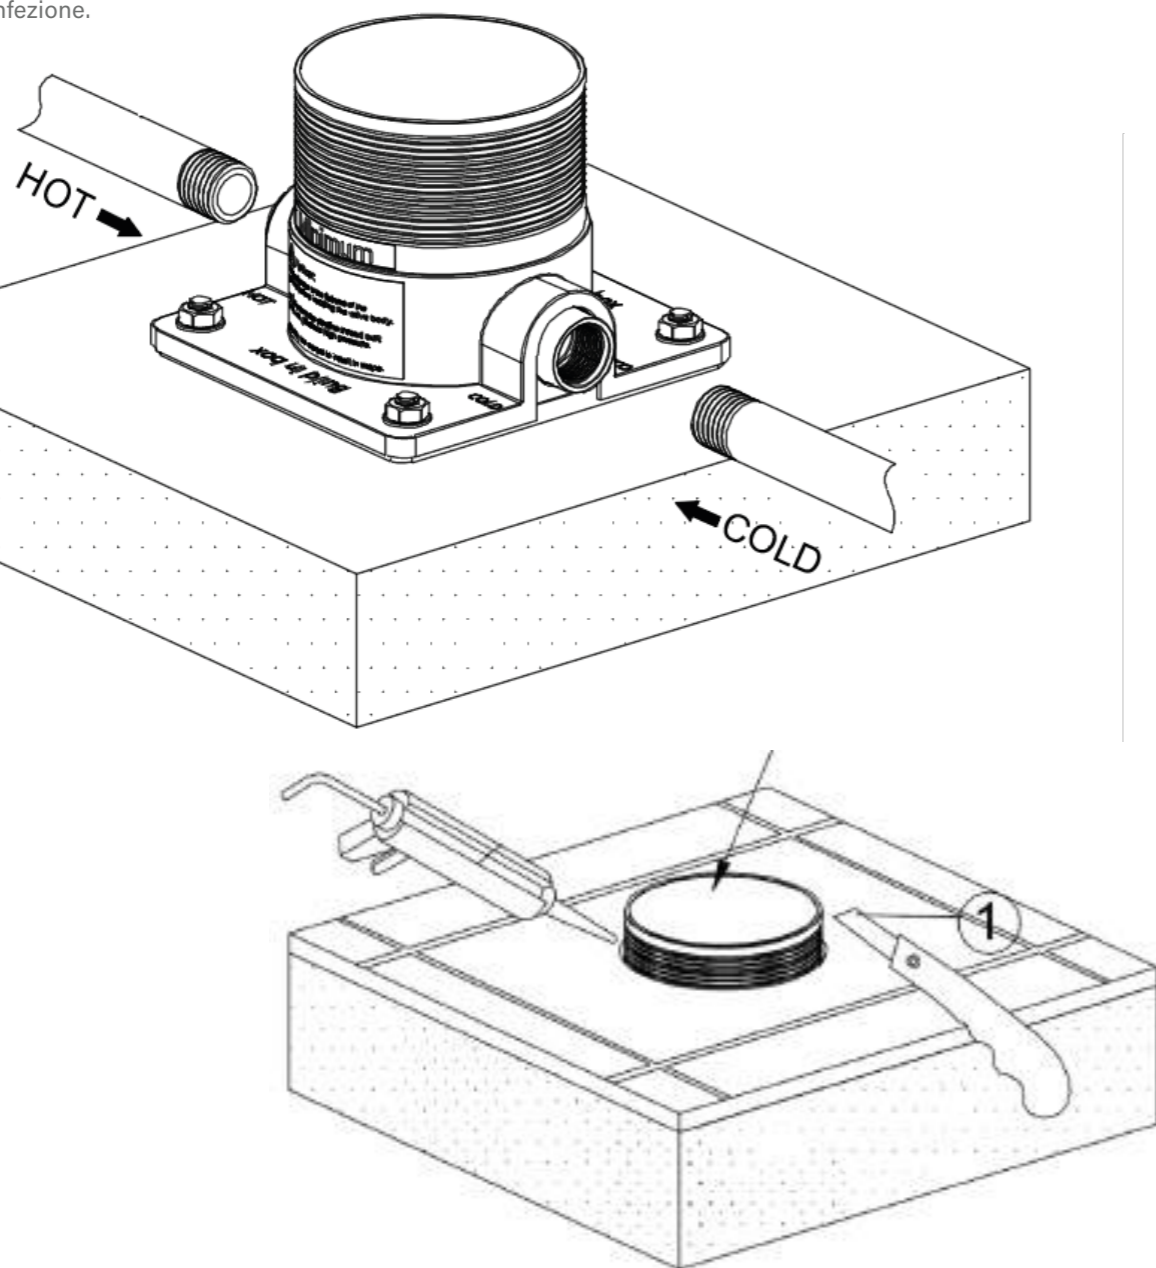

SISTEMA DI FISSAGGIO RAPIDO A PAVIMENTO PER LE DOCCE INOX

Le Docce Sined in Acciaio Inox 316L presentano un elegante Design innovativo e moderno e sono studiate anche per utilizzo in ambiente marino. Sono Docce con speciale collegamento a terra tramite sistema di fissaggio speciale brevettato C-BOX con collegamenti per acqua calda e fredda. Le docce Sined Inox sono prodotte in due parti facilmente assemblabili per una movimentazione più rapida in una robusta confezione lunga solo 120 cm. Ricambi e parti di ricambio sono pronti per essere spediti entro 24/48 dai magazzini in Italia. Sono facili da smontare e rimovibili dal C-BOX e possono essere smontate e conservate al coperto in inverno. La Sacca protettiva è inclusa nella confezione.

SUPER-BOX