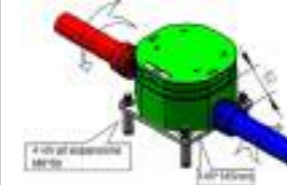

DOCCIA-CHIA-ORO

8025431153042

MATERIALE ACCIAIO INOX 316L
MATERIAL 316L STAINLESS

UGELLI ANTICALCARE
ANTISCALE NOZZLES

PESO 9,5 KG
WEIGHT 9,5 KG

INCLUDE UNA SACCA
DI PROTEZIONE
INCLUDES A PROTEC-
TION BAG

GETTO D'ACQUA
VERTICALE
WATER JET
VERTICAL

ACCESSORI ACCIAIO INOX 304
ACCESSORIES STAINLESS STEEL 304

SPECIALE TRATTAMENTO VERNI-
CIATURA PVD
SPECIAL PVD VARNISHING TREAT-
MENT

PRODOTTO IN DUE
PARTI. SCATOLA FAC-
ILE DA MANEGGIARE
PRODUCT IN TWO-
PARTS EASY-TO-HAN-
DLE BOX

ACQUA
CALDA E FREDDA
WATER
HOT AND COLD