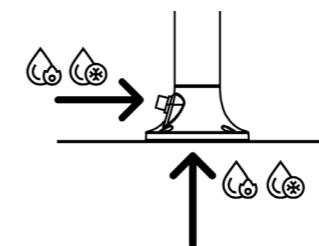

SINED WORLD WIDE EXCLUSIVE!
DOUBLE WATER INLET
SIDE OR BOTTOM

ACQUA
CALDA E FREDDA
WATER
HOT AND COLD

GETTO D'ACQUA
VERTICALE
WATER JET
VERTICAL

**IT**

La doccia modello LUNA D NERA in Alluminio Aisi Inox 316L combina design e funzionalità. Con ingressi per acqua calda e fredda, ideale per installazioni esterne. La colonna in inox nero assicura anche una lunga durata grazie all'alta qualità dell'acciaio.