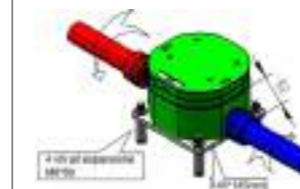

ACQUA
CALDA E FREDDA
WATER
HOT AND COLD

IT

OLBIA NERA: Doccia Esterna in Acciaio nero inox 316L SINED di Alta Qualità, H 243.9cm, 6cm Diametro, con Sistema C-BOX per Stabilità Superiore. Ideale per Ambienti Marini, Giardini, Piscine. Design Elegante, Miscelatore Integrato, Resistente a Corrosione.

EN

OLBIA BLACK: High Quality Black 316L SINED Stainless Steel Outdoor Shower, H 243.9cm, 6cm Diameter, with C-BOX System for Superior Stability. Ideal for Marine Environments, Gardens, Swimming Pools. Elegant Design, Integrated Mixer, Corrosion Resistant.

FR

OLBIA BLACK : Douche d'extérieur en acier inoxydable 316L SINED de haute qualité, H 243.9cm, 6cm de diamètre, avec système C-BOX pour une stabilité supérieure. Idéale pour les environnements marins, les jardins et les piscines. Design élégant, mitigeur intégré, résistant à la corrosion.

DE

OLBIA BLACK: Hochwertige schwarze Edelstahl-dusche aus 316L SINED, H 243,9 cm, Durchmesser 6 cm, mit C-BOX-System für hervorragende Stabilität. Ideal für Meeresumgebungen, Gärten und Schwimmbäder. Elegantes Design, integrierter Mischer, korrosionsbeständig.

ES

OLBIA NEGRA: Ducha exterior de acero inoxidable 316L SINED de alta calidad, H 243.9cm, 6cm de diámetro, con sistema C-BOX para una estabilidad superior. Ideal para ambientes marinos, jardines, piscinas. Diseño elegante, mezclador integrado, resistente a la corrosión.