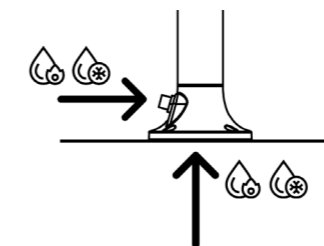

LUNA-ALU-GRIGIA

8025431152830

MATERIALE ESTRUSIONE DI ALLUMINIO AA 6063
MATERIAL EXTRUSION ALUMINUM AA 6063

UGELLI ANTICALCARE
ANTISCALE NOZZLES

PESO 8 KG
WEIGHT 8 KG

INCLUDE UNA SACCA DI PROTEZIONE
INCLUDES A PROTECTION BAG

SINED IN ESCLUSIVA MONDIALE!
DOPPIO INGRESSO ACQUA LATERALE O INFERIORE

SINED WORLD WIDE EXCLUSIVE!
DOUBLE WATER INLET SIDE OR BOTTOM