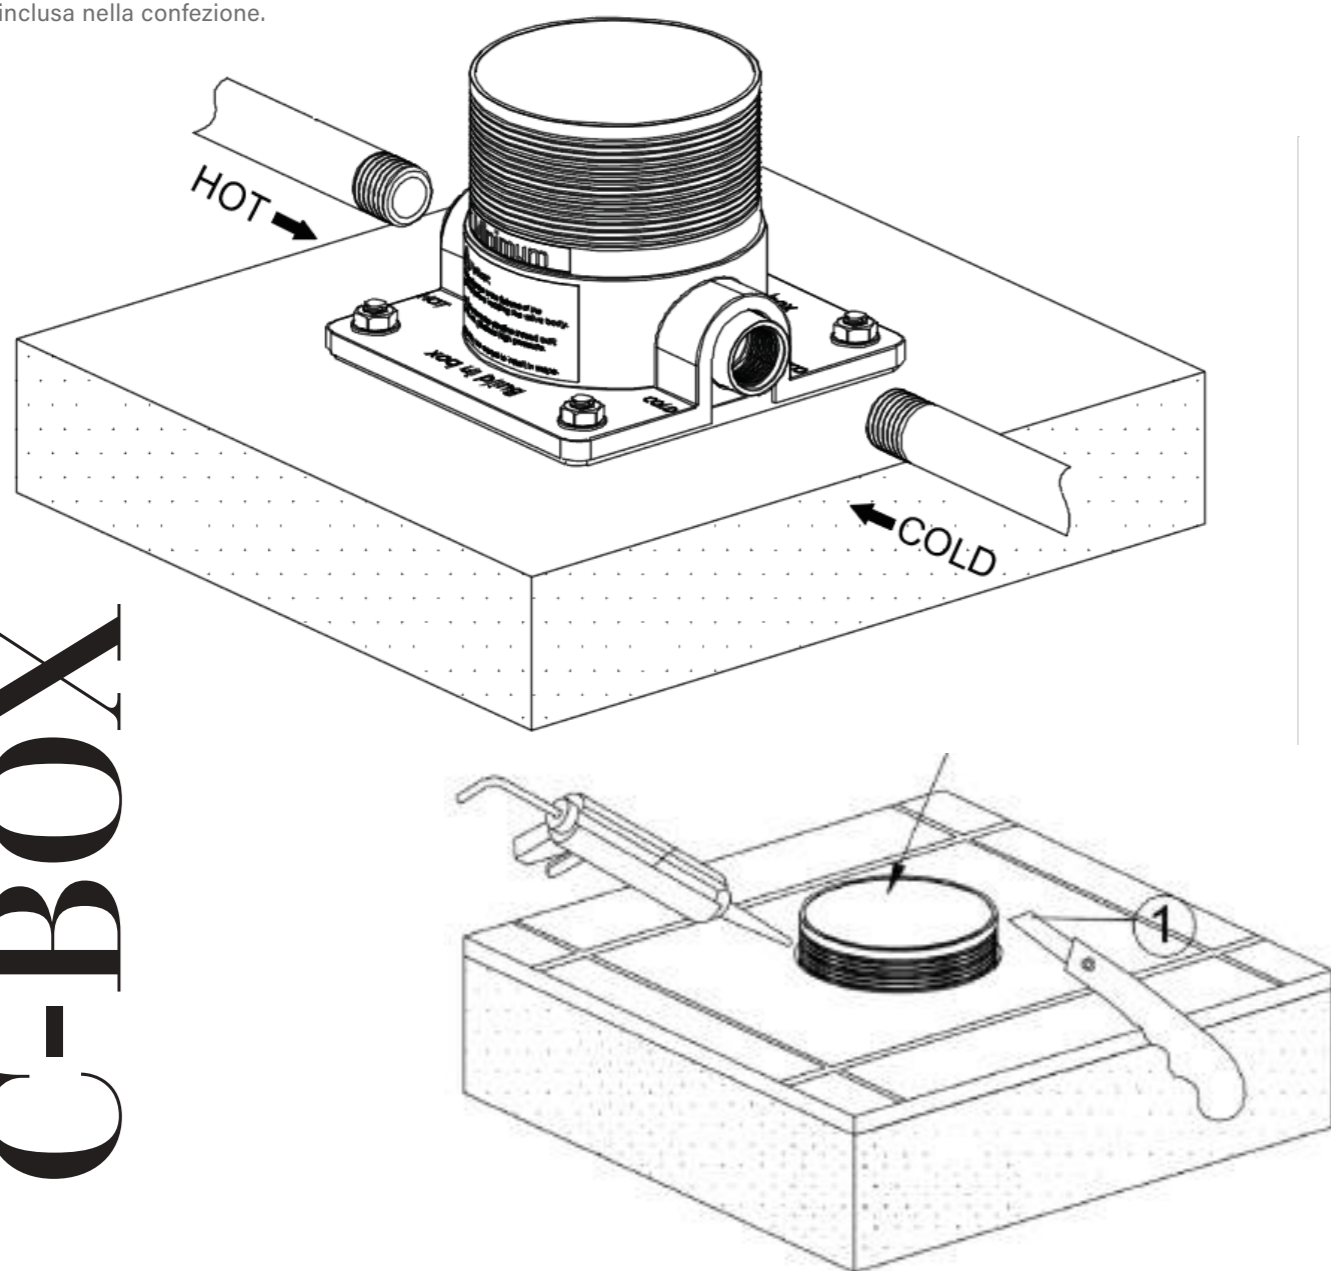

SISTEMA DI FISSAGGIO RAPIDO A PAVIMENTO PER LE DOCCE INOX

Le Docce Sined in Acciaio Inox 316L presentano un elegante Design innovativo e moderno e sono studiate anche per utilizzo in ambiente marino. Sono Docce con speciale collegamento a terra tramite sistema di fissaggio speciale brevettato C-BOX con collegamenti per acqua calda e fredda. Le docce Sined Inox sono prodotte in due parti facilmente assemblabili per una movimentazione più rapida in una robusta confezione lunga solo 120 cm. Ricambi e parti di ricambio sono pronti per essere spediti entro 24/48 dai magazzini in Italia. Sono facili da smontare e rimovibili dal C-BOX e possono essere smontate e conservate al coperto in inverno. La Sacca protettiva è inclusa nella confezione.

C-BOX