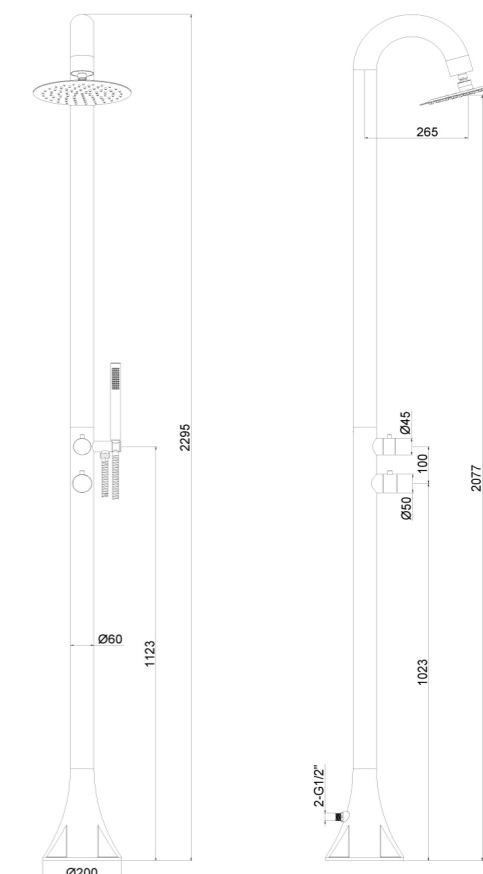

SINED WORLD WIDE EXCLUSIVE!
DOUBLE WATER INLET
SIDE OR BOTTOM

ACQUA
CALDA E FREDDA
WATER
HOT AND COLD

GETTO D'ACQUA
VERTICALE
WATER JET
VERTICAL

**IT**

La doccia modello LUNA D NERA in Alluminio Aisi Inox 316L combina design e funzionalità. Con ingressi per acqua calda e fredda, ideale per installazioni esterne. La colonna in inox nero assicura anche una lunga durata grazie all'alta qualità dell'acciaio.