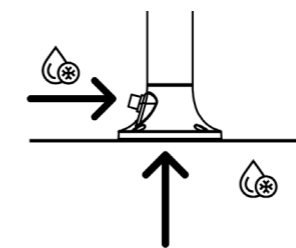

LUNA-TIMER-P-GRIGIA

8025431152960

MATERIALE ESTRUSIONE DI ALLUMINIO AA 6063
MATERIAL EXTRUSION ALUMINUM AA 6063

UGELLI ANTICALCARE ANTISCALE NOZZLES

PESO 8 KG
WEIGHT 8 KG

INCLUDE UNA SACCA DI PROTEZIONE
INCLUDES A PROTECTION BAG

SINED IN ESCLUSIVA MONDIALE!
DOBPIO INGRESSO ACQUA LATERALE O INFERIORE

SINED WORLD WIDE EXCLUSIVE!
DOUBLE WATER INLET SIDE OR BOTTOM

ACQUA FREDDA
COLD WATER

GETTO D'ACQUA VERTICALE
WATER JET VERTICAL

FUNZIONE TIMER
TIMER FUNCTION

ACCESSORI ACCIAIO INOX 304
ACCESSORIES STAINLESS STEEL 304

FILTRO ANTICALCARE INCLUSO
FILTER LIMESCALE INCLUDED

VERNICIATURA ELETTROSTATICA A POLVERE DI QUALITÀ AUTOMOBILISTICA
AUTOMOTIVE QUALITY ELECTROSTATIC POWDER COATING

PRODOTTO IN DUE PARTI. SCATOLA FACILE DA MANEGGIARE
PRODUCT IN TWO-PARTS EASY-TO-HANDLE BOX