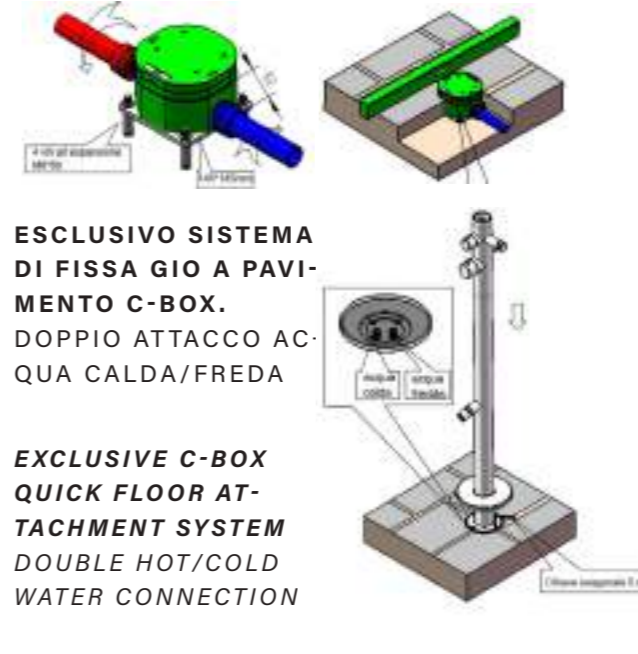

ESCLUSIVO SISTEMA
DI FISSA GIO A PAVI-
MENTO C-BOX.
DOPPIO ATTACCO AC-
QUA CALDA/FREDDA

EXCLUSIVE C-BOX
QUICK FLOOR AT-
TACHMENT SYSTEM
DOUBLE HOT/COLD
WATER CONNECTION