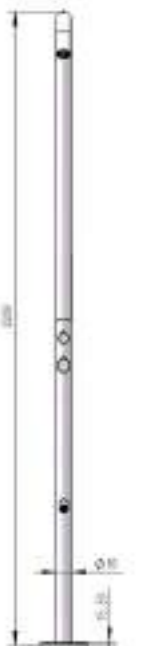

DOCCIA-QUARTU-ORO

8025431019683

MATERIALE ACCIAIO INOX 316L
MATERIAL 316L STAINLESS

UGELLI ANTICALCARE
ANTISCALE NOZZLES

PESO 13,6 KG
WEIGHT 13,6 KG

INCLUDE UNA SACCA
DI PROTEZIONE
INCLUDES A PROTEC
TION BAG

GETTO D'ACQUA
DIAGONALE
WATER JET
DIAGONAL

ACCESSORI ACCIAIO INOX 304
ACCESSORIES STAINLESS STEEL 304

SPECIALE TRATTAMENTO VERNI-
CIATURA PVD
SPECIAL PVD VARNISHING TREAT-
MENT

PRODOTTO IN DUE
PARTI. SCATOLA FAC-
ILE DA MANEGGIARE
PRODUCT IN TWO-
PARTS EASY-TO-HAN-
DLE BOX

ACQUA
CALDA E FREDDA
WATER
HOT AND COLD

IT

Doccia Per Esterno Quartu
In Acciaio Aisi Inox 316l Oro
Spazzolato Doccia Brushed
Gold Ingresso Acqua Calda
e Fredda Fusto Diametro 60
Mm h 2289 Mm. Con Soffi-
one Deviatore e Lavapiedi
In Acciaio Aisi 316l Attacchi
a Scomparsa Sulla Base
Con Sistema C-box.

EN

Quartu Outdoor Shower
In Brushed Gold Aisi Inox
316l Steel. Shower With Hot
And Cold Water Inlet Drum
Diameter 60 Mm h 2289
Mm. With Diverter Head
Shower And Foot Wash In
Steel Aisi 316l Concealed
Connections On The Base
With C-box System.

FR

Douche Quartu en acier
inoxydable Aisi 316l Gold
Brushed Gold avec arriv e
d'eau chaude et froide
diam tre 60 mm axe h
2289 mm. Avec pomme de
douche orientable et lave-
pieds en acier inoxydable
Aisi 316l. Connexions dis-
simul es sur la base avec
syst me C-box.

DE

Quartu Edelstahl Aisi 316l
Gold Geb rstetes Gold
Dusche mit Warm-und
Kaltwasserzulauf 60 mm
Durchmesser Welle h 2289
mm. Mit Kopfbrause und
Fu waschanlage aus Edel-
stahl Aisi 316l Verdeckte
Anschl sse am Sockel mit
C-Box-System.

ES

Quartu Ducha En Acero
Inoxidable Aisi 316l Oro
Cepillado Con Entrada De
Agua Caliente Y Fr a Eje
De 60 mm De Di metro
H 2289 mm. Con Ducha
Desviadora y Lavapi es En
Acero Inoxidable Aisi 316l
Conexiones Ocultas En
Base Con Sistema C-box.