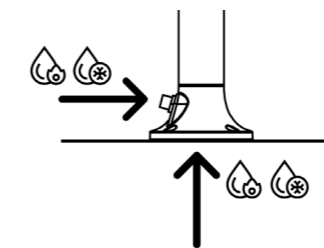

IT

Doccia Nera Luna In Alluminio Acqua Calda e Fredda Sined Con Misceatore Per La Temperatura e Per Il Lavapiedi. Doppio Attacco Acqua, Inferiore e Laterale, Installabile Sia Internamente Che Esternamente All'abitazione, Riccamente Accessoriata.

EN

Black Luna Aluminium Shower Hot and Cold Water Sined With Temperature and Footwash Mixer. Double Water Connection, Bottom and Side, Installable Both Inside and Outside the House, Richly Equipped.

FR

Douche en aluminium Black Luna Eau chaude et froide combinée avec mitigeur de température et lave-pieds. Double raccordement à l'eau, en bas et sur le côté, installable aussi bien à l'intérieur qu'à l'extérieur de la maison, richement équipée.

DE

Schwarze Luna Aluminium Dusche Warm- und Kaltwasser mit Temperatur und Fußwaschmischer. Doppelter Wasseranschluss, unten und seitlich, sowohl innerhalb als auch außerhalb des Hauses installierbar, reichhaltig bestückt.

ES

Ducha de Aluminio Luna Negra Agua Caliente y Fría Sined Con Mezclador de Temperatura y Lavapies. Doble Conexión De Agua, Inferior Y Lateral, Instalable Tanto Dentro Como Fuera De La Casa, Ricamente Equipada.

LUNA-ALU-NERA

8025431152793

MATERIALE ESTRUSIONE DI ALLUMINIO AA 6063
MATERIAL EXTRUSION ALUMINUM AA 6063

UGELLI ANTICALCARE
ANTISCALE NOZZLES

PESO 8 KG
WEIGHT 8 KG

INCLUDE UNA SACCA DI PROTEZIONE
INCLUDES A PROTECTION BAG

SINED IN ESCLUSIVA MONDIALE!
DOPPIO INGRESSO ACQUA LATERALE O INFERIORE

SINED WORLD WIDE EXCLUSIVE!
DOUBLE WATER INLET SIDE OR BOTTOM

ACQUA CALDA E FREDDA
WATER HOT AND COLD

GETTO D'ACQUA VERTICALE
WATER JET VERTICAL

(mm)

ACCESSORI ACCIAIO INOX 304
ACCESSORIES STAINLESS STEEL 304

DUE FILTRI ANTICALCARE INCLUSI
TWO ANTI-SCALE FILTERS INCLUDED