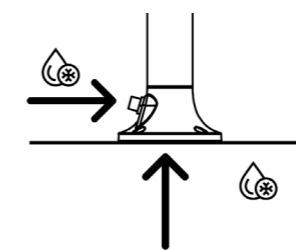

LUNA-TIMER-NERA

8025431152946

MATERIALE ESTRUSIONE DI ALLUMINIO AA 6063
MATERIAL EXTRUSION ALUMINUM AA 6063

UGELLI ANTICALCARE
ANTISCALE NOZZLES

PESO 8 KG
WEIGHT 8 KG

INCLUDE UNA SACCA DI PROTEZIONE
INCLUDES A PROTECTION BAG

SINED IN ESCLUSIVA MONDIALE!
DOBPIO INGRESSO ACQUA LATERALE O INFERIORE

SINED WORLD WIDE EXCLUSIVE!
DOUBLE WATER INLET SIDE OR BOTTOM

ACQUA FREDDA
COLD WATER

GETTO D'ACQUA
VERTICALE
WATER JET
VERTICAL

FUNZIONE TIMER
TIMER FUNCTION

(mm)

ACCESSORI ACCIAIO INOX 304
ACCESSORIES STAINLESS STEEL 304

FILTRO ANTICALCARE INCLUSO
FILTER LIMESCALE INCLUDED

VERNICIATURA ELETTROSTATICA A POLVERE DI QUALITÀ AUTOMOBILISTICA
AUTOMOTIVE QUALITY ELECTROSTATIC POWDER COATING

PRODOTTO IN DUE PARTI. SCATOLA FACILE DA MANEGGIARE
PRODUCT IN TWO-PARTS EASY-TO-HANDLE BOX