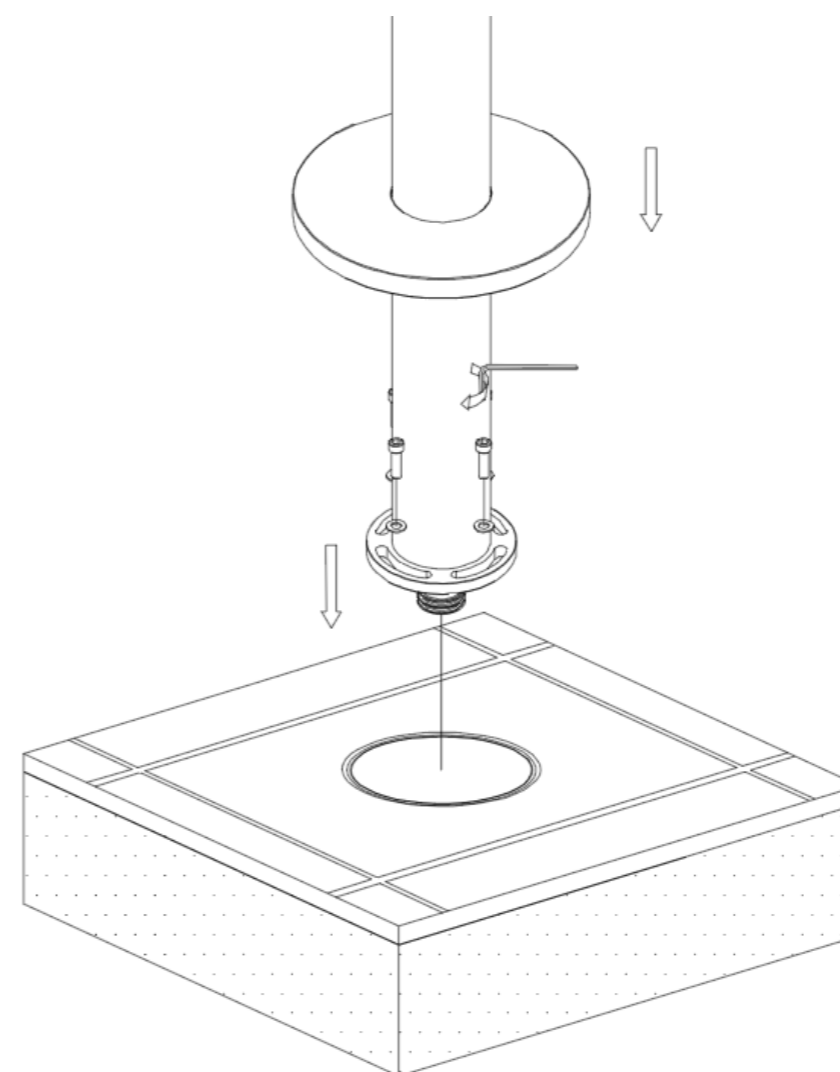

The C-Box allows perfect installation, and is protected with a lockable cover for when the shower is disassembled. The C-BOX must be installed perfectly level and fixed to the ground in concrete with the 4 metal plugs provided. Inside the C-BOX we find the quick-connect couplings to connect the steel shower. The couplings quick couplings located at the base of the shower are connected with a triple system of watertight OR rings. All of the supplied tools are also made of steel.

QUICK FLOOR ATTACHMENT SYSTEM FOR STAINLESS STEEL SHOWERS

Sined Stainless Steel 316L Showers feature an elegant innovative and modern Design and are a/so designed for use in marine environment. They are Showers with special ground connection by special patented C-BOX fixing system with hot and cold water connections. Sined Inox showers are produced in two parts that can be easily assembled for faster handling in a sturdy package only 120 cm long. Spare and replacement parts are ready to be shipped within 24/48 from warehouses in Italy. They are easily removable from the C-BOX and can be disassembled and stored indoors in winter. A protective bag is included in the package.