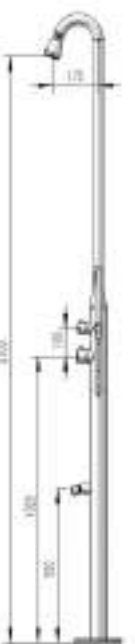

DOCCIA-STINTINO-NERA

8025431016842

MATERIALE ACCIAIO INOX 316L
MATERIAL 316L STAINLESS

ACCESSORI ACCIAIO INOX 304
ACCESSORIES STAINLESS STEEL 304

UGELLI ANTICALCARE
ANTISCALE NOZZLES

PESO 13,6 KG
WEIGHT 13,6 KG

INCLUDE UNA SACCA
DI PROTEZIONE
INCLUDES A PROTEC
TION BAG

GETTO D'ACQUA
DIAGONALE
WATER JET
DIAGONAL

PRODOTTO IN DUE
PARTI. SCATOLA FAC-
ILE DA MANEGGIARE
PRODUCT IN TWO-
PARTS EASY-TO-HAN-
DLE BOX

ACQUA
CALDA E FREDDA
WATER
HOT AND COLD

IT

Doccia Per Esterno Sined Stintino Struttura e Rubinetteria In Acciaio Inox Aisi 316l, Marino. Nero Opaco Matte Black Doccia Con Ingresso Acqua Calda e Fredda Con Deviatore Per Soffione Orientabile Lavapiedi e Doccino a Mano Con Tubo Flessibile Black.

EN

Outdoor Shower Sined Stintino Structure and Fittings In Stainless Steel Aisi 316l, Marine. Matte Black Shower With Hot And Cold Water Inlet With Diverter For Swivel Shower Head Foot Wash And Hand Shower With Flexible Black Hose.

FR

Douche extérieure avec structure et accessoires en acier inoxydable Aisi 316l, Marine. Douche noire mate avec arrivée d'eau chaude et froide avec inverseur pour tête de douche orientable, lave-pieds et douchette à main avec tuyau flexible noir.

DE

Outdoor-Dusche Sined Stintino Struktur und Armaturen aus Edelstahl Aisi 316l, Marine. Mattschwarze Dusche mit Warm- und Kaltwassereinlass mit Umsteller für schwenkbaren Duschkopf Fußwäsche und Handbrause mit flexiblem schwarzem Schlauch.

ES

Ducha Exterior Sined Stintino Estructura Y Accesorios En Acero Inoxidable Aisi 316l, Marino. Ducha En Negro Mate Con Entrada De Agua Caliente Y Fría Con Desviador Para Rociador Giratorio Lava Pies Y Teleducha Con Manguera Negra Flexible.

ESCLUSIVO SISTEMA
DI FISSA GIO A PAVI-
MENTO C-BOX.
DOPPIO ATTACCO AC-
QUA CALDA/FREDDA