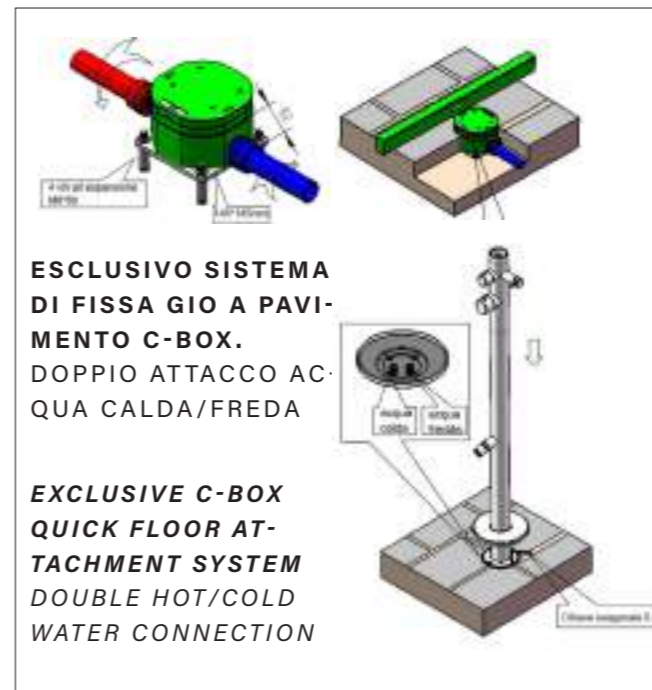

PRODOTTO IN DUE
PARTI. SCATOLA FAC-
ILE DA MANEGGIARE
PRODUCT IN TWO-
PARTS EASY-TO-HAN-
DLE BOX

ACQUA
CALDA E FREDDA
WATER
HOT AND COLD

IT

Doccia Per Esterno Quartu
In Acciaio Aisi Inox 316l Oro
Spazzolato Doccia Brushed
Gold Ingresso Acqua Calda
e Fredda Fusto Diametro 60
Mm h 2289 Mm. Con Soffi-
one Deviatore e Lavapiedi
In Acciaio Aisi 316l Attacchi
a Scomparsa Sulla Base
Con Sistema C-box.

EN

Quartu Outdoor Shower
In Brushed Gold Aisi Inox
316l Steel. Shower With Hot
And Cold Water Inlet Drum
Diameter 60 Mm h 2289
Mm. With Diverter Head
Shower And Foot Wash In
Steel Aisi 316l Concealed
Connections On The Base
With C-box System.

FR

Douche Quartu en acier
inoxydable Aisi 316l Gold
Brushed Gold avec arriv e
d'eau chaude et froide
diam tre 60 mm axe h
2289 mm. Avec pomme de
douche orientable et lave-
pieds en acier inoxydable
Aisi 316l. Connexions dis-
simul es sur la base avec
syst me C-box.

DE

Quartu Edelstahl Aisi 316l
Gold Geb rstetes Gold
Dusche mit Warm-und
Kaltwasserzulauf 60 mm
Durchmesser Welle h 2289
mm. Mit Kopfbrause und
Fu waschanlage aus Edel-
stahl Aisi 316l Verdeckte
Anschl sse am Sockel mit
C-Box-System.

ES

Quartu Ducha En Acero
Inoxidable Aisi 316l Oro
Cepillado Con Entrada De
Agua Caliente Y Fr a Eje
De 60 mm De Di metro
H 2289 mm. Con Ducha
Desviadora y Lavapi es En
Acero Inoxidable Aisi 316l
Conexiones Ocultas En
Base Con Sistema C-box.

ESCLUSIVO SISTEMA
DI FISSA GIO A PAVI-
MENTO C-BOX.
DOPPIO ATTACCO AC-
QUA CALDA/FREDDA

EXCLUSIVE C-BOX
QUICK FLOOR AT-
TACHMENT SYSTEM
DOUBLE HOT/COLD
WATER CONNECTION