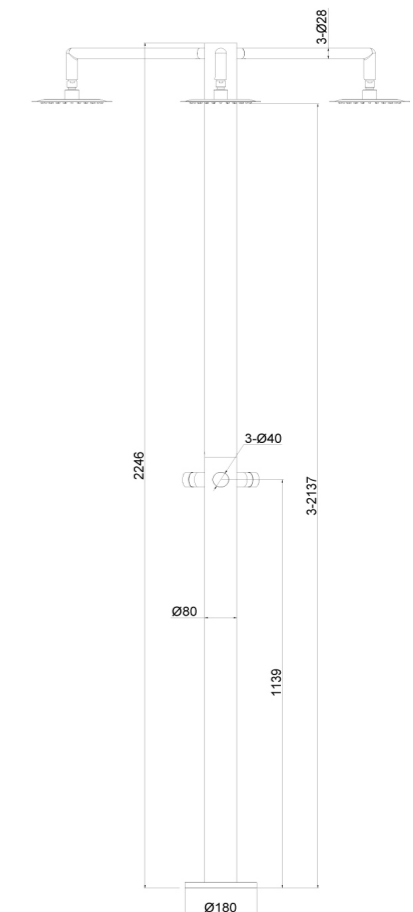

DOCCIA-INOX-CERBERO-3T

8025431153127

MATERIALE ACCIAIO INOX 316L
MATERIAL 316L STAINLESS

UGELLI ANTICALCARE
ANTISCALE NOZZLES

PESO 17,5 KG
WEIGHT 17,5 KG

GETTO D'ACQUA VERTICALE
WATER JET VERTICAL

ACCESSORI ACCIAIO INOX 304
ACCESSORIES STAINLESS STEEL 304

PRODOTTO IN DUE
PARTI. SCATOLA FACILE
DA MANEGGIARE
PRODUCT IN TWO-
PARTS EASY-TO-HAN-
DLE BOX

ESCLUSIVO SISTEMA DI FISSA-
GIO A PAVIMENTO SUPER-BOX*
DOBPIO ATTACCO ACQUA CAL-
DA/FREDA

MAGGIORI INFORMAZIONI NELLE PRIME
PAGINE

EXCLUSIVE SUPER-BOX* QUICK
FLOOR ATTACHMENT SYSTEM
DOUBLE HOT/COLD WATER CON-
NECTION

MORE INFORMATION ON THE FIRST PAGES

ACQUA FREDDA
COLD WATER

FUNZIONE TIMER
TIMER FUNCTION

IT

La Doccia Esterna Cerbero Di Sined Unisce Mito e Design: 3 Soffioni Per Uso Collettivo, In Acciaio Inox 316l. Eleganza e Robustezza Per Ogni Ambiente Esterno, Garantendo Funzionalità e Resistenza. Ideale Per Giardini, Piscine, Terme, Spiaggia, Campeggi.

EN

The Cerbero Outdoor Shower by Sined combines Myth and Design: 3 overhead showers for collective use, in 316l stainless steel. Elegance and robustness for any outdoor environment, guaranteeing functionality and resistance. Ideal For Gardens, Pools, Spas, Beaches, Campsites.

FR

La douche extérieure Cerbero de Sined allie Mythe et Design : 3 douches de tête à usage collectif, en inox 316l. Élégance et robustesse pour tout environnement extérieur, garantissant fonctionnalité et résistance. Idéale pour les jardins, les piscines, les spas, les plages, les campings.

DE

Die Cerbero Outdoor-Dusche von Sined verbindet Mythos und Design: 3 Kopfbrausen für den gemeinsamen Gebrauch, aus Edelstahl 316l. Eleganz und Robustheit für jeden Außenbereich, die Funktionalität und Widerstandsfähigkeit garantieren. Ideal für Gärten, Pools, Spas,

ES

La Ducha de Exterior Cerbero de Sined combina Mito y Diseño: 3 duchas de techo para uso colectivo, en acero inoxidable 316l. Elegancia y robustez para cualquier ambiente exterior, garantizando funcionalidad y resistencia. Ideal para jardines, piscinas, spas, playas, campings.