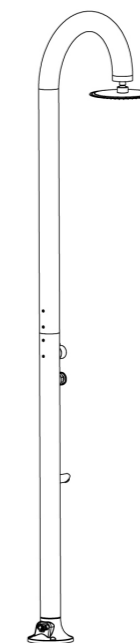

(mm)

IT

Doccia Grigia In Alluminio Con Temporizzatore. Solo Acqua Fredda, Miscelatore Per Controllo Flusso e Funzione Lavapiedi. Doppio Ingresso Acqua, Basso e Laterale. Adatta Per Interni Che Esterni. Perfetta Per Un Uso Frequente, Garantisce Risparmio D'acqua.

EN

Grey Aluminium Shower With Timer. Cold Water Only, Flow Control Mixer and Foot Wash Function. Dual Water Inlet, Low and Side. Suitable For Indoor And Outdoor Use. Perfect For Frequent Use, Ensures Water Saving.

FR

Douche en aluminium gris avec minuterie. Eau froide uniquement, mitigeur de débit et fonction lave-pieds. Double arrivée d'eau, basse et latérale. Convient pour l'intérieur et l'extérieur. Parfaite pour un usage fréquent, elle permet d'économiser l'eau.

DE

Graue Aluminium-Dusche mit Zeitschaltuhr. Nur Kaltwasser, Mischer mit Durchflusskontrolle und Fußwaschfunktion. Doppelter Wasserzulauf, niedrig und seitlich. Für den Innen- und Außenbereich geeignet. Perfekt für häufigen Gebrauch, sorgt für Wassereinsparung.

ES

Ducha de aluminio gris con temporizador. Sólo agua fría, mezclador con control de caudal y función lavapiés. Doble entrada de agua, baja y lateral. Apta para uso interior y exterior. Perfecto para uso frecuente, garantiza el ahorro de agua.