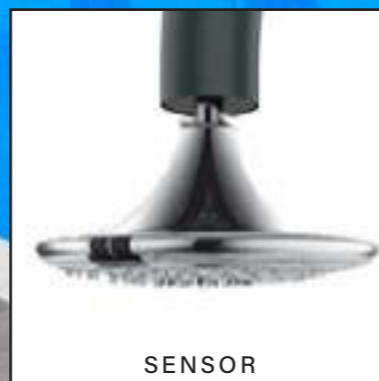

LED

SENSOR

IT

Doccia Grigia In Alluminio Sensor Con Soffione 3 Getti Per Interno Ed Esterno. Doppio Attacco Acqua, Inferiore e Laterale. Posizionabile All'esterno o All'interno Della Abitazione. Con Doccino Mobile. Per Tutti Gli Esterni Ed Il Bagno Di Casa.

EN

Sensor Aluminum Gray Shower With 3-jet Shower Head For Indoor And Outdoor Use. Double Water Connection, Lower And Side. Can Be Positioned Outside Or Inside The House. With Movable Hand Shower. For All Outdoor And Home Bathroom.

FR

Douche Grise Sensor En Aluminium Avec Pomme De Douche à 3 Jets Pour L'intérieur Et L'extérieur. Double Raccordement à L'eau, Inférieur Et Latéral. Peut Être Placée à L'extérieur Ou à L'intérieur De La Maison. Avec Douchette Mobile. Pour Toutes Les Salles

DE

Graue Sensor-aluminium-dusche Mit 3-strahlbrause Für Den Innen- Und Außenbereich. Doppelter Wasseranschluss, Unten Und Seitlich. Kann Draußen Oder Im Haus Aufgestellt Werden. Mit Beweglicher Handbrause. Für Alle Bäder Im Freien Und Im Haus.

ES

Ducha De Aluminio Sensor Gris Con Rociador De 3 Chorros Para Uso Interior y Exterior. Doble Toma De Agua, Inferior y Lateral. Puede Colocarse En El Exterior o En El Interior De La Vivienda. Con Teleducha Móvil. Para Todos Los Cuartos De Baño, exterior, etc.