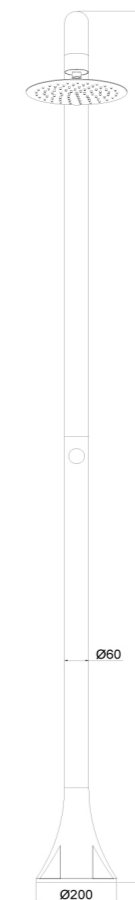

IT

Comfort All'aperto Con La Doccia In Acciaio Inox Nautico Luna, Ideale Per Esterni. Per Giardini o Aree Piscina, Offre Un Getto Di Acqua Fredda Rinfrescante, Resistente Alla Corrosione e Agli Agenti Atmosferici. Durata Eleganza e Stile Senza Tempo.

EN

Outdoor Comfort with the Stainless Steel Shower Nautico Luna, Ideal for Outdoors. For Gardens or Pool Areas, it offers a refreshing, Corrosion and Weather Resistant Cold Water Jet. Durability Timeless Elegance and Style.

FR

Confort extérieur avec la douche en acier inoxydable Nautico Luna, idéale pour l'extérieur. Pour les jardins ou les piscines, elle offre un jet d'eau froide rafraîchissant, résistant à la corrosion et aux intempéries. Durabilité Élégance et style intemporels.

DE

Komfort im Freien mit der Edelstahl-Dusche Nautico Luna, ideal für den Außenbereich. Für Gärten oder Poolbereiche bietet sie einen erfrischenden, korrosions- und witterungsbeständigen Kaltwasserstrahl. Langlebigkeit, zeitlose Eleganz und Stil.

ES

Comodidad al Aire Libre Con la Ducha de Acero Inoxidable Nautico Luna, Ideal Para Exteriores. Para Jardines o Zonas de Piscina, Ofrece un Chorro de Agua Fría Refrescante, Resistente a la Corrosión y a la Intemperie. Durabilidad Elegancia y Estilo Intemporeales.

DOCCIA-INOX-LUNA-TMP-INOX

8025431153158

MATERIALE ACCIAIO INOX 316L
MATERIAL 316L STAINLESS

UGELLI ANTICALCARE
ANTISCALE NOZZLES

PESO KG
WEIGHT KG

INCLUDE UNA SACCA
DI PROTEZIONE
INCLUDES A PROTEC-
TION BAG

SINED IN ESCLUSIVA MONDIALE!
DOPPIO INGRESSO ACQUA
LATERALE O INFERIORE

SINED WORLD WIDE EXCLUSIVE!
DOUBLE WATER INLET
SIDE OR BOTTOM

ACQUA
CALDA E FREDDA
WATER
HOT AND COLD

GETTO D'ACQUA
VERTICALE
WATER JET
VERTICAL

ACCESSORI ACCIAIO INOX 304
ACCESSORIES STAINLESS STEEL 304