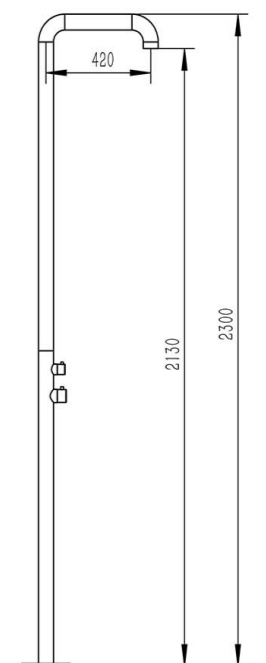

ESCLUSIVO SISTEMA
DI FISSA GIO A PAVI-
MENTO C-BOX.
DOPPIO ATTACCO AC-
QUA CALDA/FREDDA

EXCLUSIVE C-BOX
QUICK FLOOR AT-
TACHMENT SYSTEM
DOUBLE HOT/COLD
WATER CONNECTION