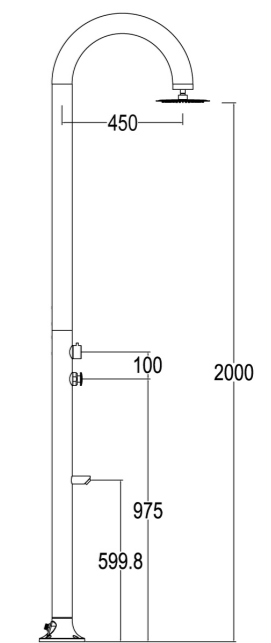

IT

Doccia Nera In Alluminio Con Temporizzatore. Solo Acqua Fredda, Miscelatore Per Controllo Flusso e Funzione Lavapiedi. Doppio Ingresso Acqua, Basso e Laterale. Adatta Per Interni Che Esterni. Perfetta Per Un Uso Frequente, Garantisce Risparmio D'acqua.

EN

Black Aluminium Shower With Timer. Cold Water Only, Flow Control Mixer and Foot Wash Function. Dual Water Inlet, Low and Side. Suitable For Indoor And Outdoor Use. Perfect For Frequent Use, Ensures Water Saving.

FR

Douche en aluminium noir avec minuterie. Eau froide uniquement, mitigeur de débit et fonction lave-pieds. Double arrivée d'eau, basse et latérale. Convient pour l'intérieur et l'extérieur. Parfaite pour un usage fréquent, elle permet d'économiser l'eau.

DE

Schwarze Aluminium-Dusche mit Zeitschaltuhr. Nur Kaltwasser, Mischer mit Durchflusskontrolle und Fußwaschfunktion. Doppelter Wasserzulauf, niedrig und seitlich. Für den Innen- und Außenbereich geeignet. Perfekt für häufigen Gebrauch, sorgt für Wassereinsparung.

ES

Ducha de aluminio negro con temporizador. Sólo agua fría, mezclador con control de caudal y función lavapiés. Doble entrada de agua, baja y lateral. Apta para uso interior y exterior. Perfecto para uso frecuente, garantiza el ahorro de agua.