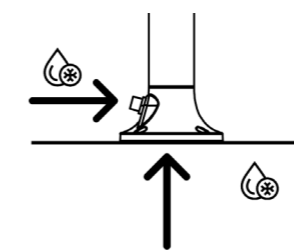

LUNA-TIMER-GRIGIA

8025431152953

MATERIALE ESTRUSIONE DI ALLUMINIO AA 6063

MATERIAL EXTRUSION ALUMINUM AA 6063

UGELLI ANTICALCARE
ANTISCALE NOZZLES

PESO 8 KG
WEIGHT 8 KG

INCLUDE UNA SACCA DI PROTEZIONE
INCLUDES A PROTECTION BAG

SINED IN ESCLUSIVA MONDIALE!
DOBPIO INGRESSO ACQUA
LATERALE O INFERIORE

SINED WORLD WIDE EXCLUSIVE!
DOUBLE WATER INLET
SIDE OR BOTTOM

ACQUA FREDDA
COLD WATER

GETTO D'ACQUA
VERTICALE
WATER JET
VERTICAL

FUNZIONE TIMER
TIMER FUNCTION

(mm)

ACCESSORI ACCIAIO INOX 304
ACCESSORIES STAINLESS STEEL 304

FILTRO ANTICALCARE INCLUSO
FILTER LIMESCALE INCLUDED

VERNICIATURA ELETTROSTATICA A POLVERE DI QUALITÀ AUTOMOBILISTICA
AUTOMOTIVE QUALITY ELECTROSTATIC POWDER COATING

PRODOTTO IN DUE PARTI. SCATOLA FACILE DA MANEGGIARE
PRODUCT IN TWO-PARTS EASY-TO-HANDLE BOX