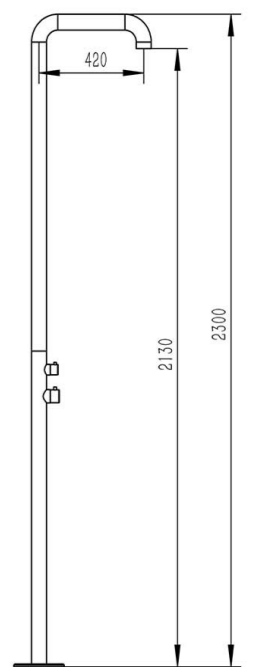

IT

Doccia in Acciaio Inox Nautico 316L Sined CHIA ORO. Miscelatore e Doccino, Struttura e Accessori in AISI 316L, Fusto diametro 6 cm, acqua Calda/Fredda, Attacchi Integrati, altezza 2300 mm. Ideale per esterno e interno, anche per ambienti marini e termali.