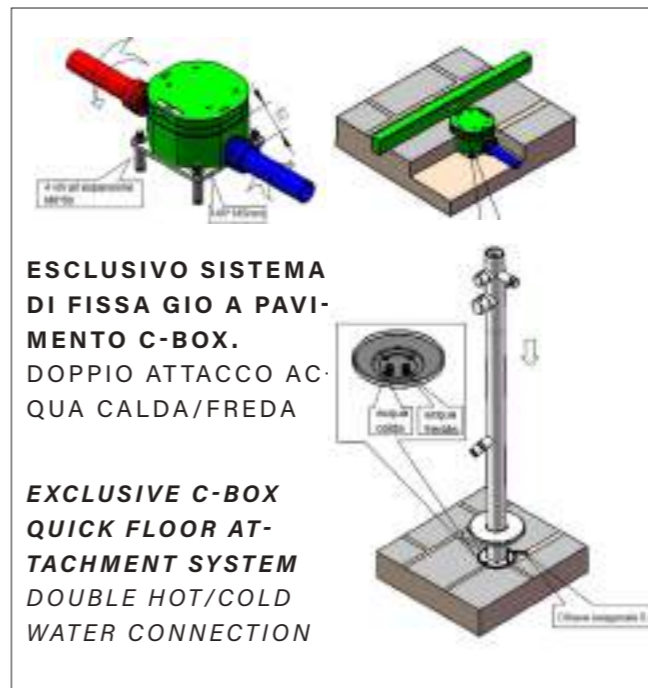

ACQUA
CALDA E FREDDA
WATER
HOT AND COLD

IT

Doccia Per Esterni Quartu
In Acciaio Aisi Inox 316L
Canna Di Fucile. Doccia
Con Ingresso Acqua Calda
e Fredda Fusto Diametro 60
Mm h 2289 Mm. Con Soffi-
one Deviatore e Lavapiedi
In Acciaio Aisi 316L Attacchi
a Scomparsa Sulla Base
Con Sistema C-box.

EN

Quartu Stainless Steel Aisi
316L Gunmetal Outdoor
Shower. Shower with Hot
and Cold Water Inlet 60 mm
diameter shaft h 2289 mm.
With Diverter Shower Head
and Foot Wash in AISI 316L
Stainless Steel. Concealed
connections on the base
with C-box system.

FR

Douche extérieure en acier
inoxydable Quartu Aisi 316L
Gunmetal. Douche avec
arrivée d'eau chaude et
froide, diamètre 60 mm, h
2289 mm, avec pomme de
douche et lave-pieds en aci-
er inoxydable AISI 316. Avec
pomme de douche et lave-
pieds en acier inoxydable
AISI 316L. Raccordements
dissimulés sur la base avec
le système C-box.

DE

Quartu Edelstahl Aisi 316L
Gunmetal Outdoor-Dusche.
Dusche mit Warm- und
Kaltwasserzulauf, Durch-
messer 60 mm, Schacht h
2289 mm. Mit Kopfbrause
und Fußwaschanlage
aus Edelstahl AISI 316L.
Verdeckte Anschlüsse am
Sockel mit C-Box-System.

ES

Ducha de Exterior Quartu
Acero Inoxidable Aisi 316L
Gunmetal. Ducha con
Entrada de Agua Caliente
y Fría eje de 60 mm de
diámetro h 2289 mm. Con
Ducha Desviadora y La-
vapies en Acero Inoxidable
AISI 316L. Conexiones
ocultas en la base con
sistema C-box.

ESCLUSIVO SISTEMA
DI FISSA GIO A PAVI-
MENTO C-BOX.
DOPPIO ATTACCO AC-
QUA CALDA/FREDA

EXCLUSIVE C-BOX
QUICK FLOOR AT-
TACHMENT SYSTEM
DOUBLE HOT/COLD
WATER CONNECTION