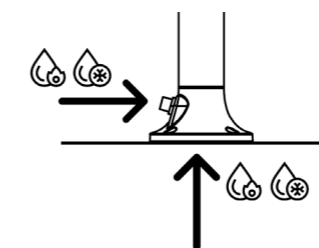

DOCCIA-INOX-LUNA-D-ORO-ROSA

8025431153202

MATERIALE ACCIAIO INOX 316L
MATERIAL 316L STAINLESS**UGELLI ANTICALCARE**
ANTISCALE NOZZLES**PESO KG**
WEIGHT KG**INCLUDE UNA SACCA**
DI PROTEZIONE
INCLUDES A PROTEC-
TION BAG**SINED IN ESCLUSIVA MONDIALE!**
DOPPIO INGRESSO ACQUA
LATERALE O INFERIORE**SINED WORLD WIDE EXCLUSIVE!**
DOUBLE WATER INLET
SIDE OR BOTTOM**ACQUA**
CALDA E FREDDA
WATER
HOT AND COLD**GETTO D'ACQUA**
VERTICALE
WATER JET
VERTICAL**ACCESSORI ACCIAIO INOX 304**
ACCESSORIES STAINLESS STEEL 304**SPECIALE TRATTAMENTO VERNI-**
CIATURA PVD
SPECIAL PVD VARNISHING TREAT-
MENT**DOCCINO FLESSIBILE**
FLEXIBLE HANDSHOWER**PRODOTTO IN DUE**
PARTI. SCATOLA FAC-
ILE DA MANEGGIARE
PRODUCT IN TWO-
PARTS EASY-TO-HAN-
DLE BOX**IT**