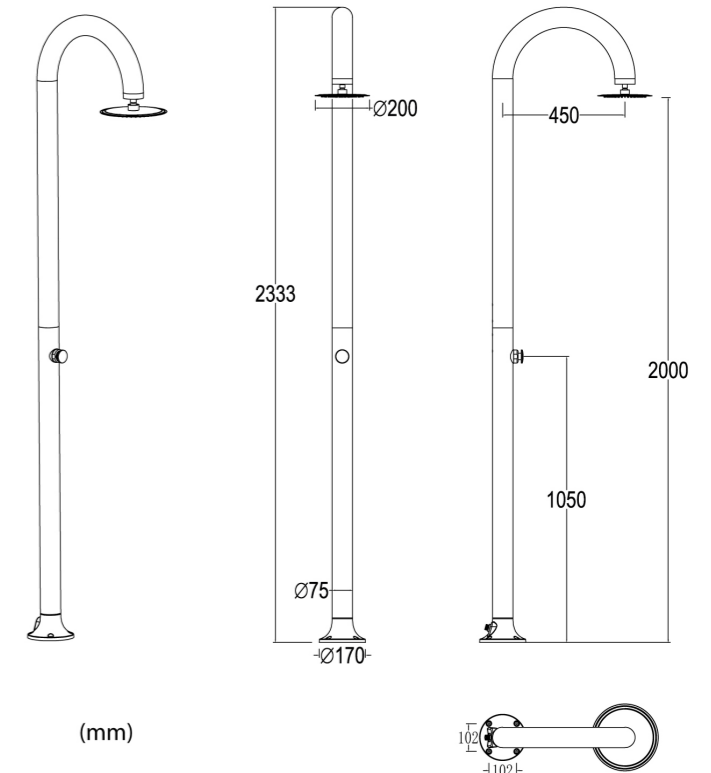

LUNA-TIMER-GRIGIA

8025431152953

MATERIALE ESTRUSIONE DI ALLUMINIO AA 6063

MATERIAL EXTRUSION ALUMINUM AA 6063

UGELLI ANTICALCARE
ANTISCALE NOZZLES

PESO 8 KG
WEIGHT 8 KG

INCLUDE UNA SACCA DI PROTEZIONE
INCLUDES A PROTECTION BAG

SINED IN ESCLUSIVA MONDIALE!
DOBPIO INGRESSO ACQUA
LATERALE O INFERIORE

SINED WORLD WIDE EXCLUSIVE!
DOUBLE WATER INLET
SIDE OR BOTTOM

ACQUA FREDDA
COLD WATER

GETTO D'ACQUA
VERTICALE
WATER JET
VERTICAL

FUNZIONE TIMER
TIMER FUNCTION

(mm)

ACCESSORI ACCIAIO INOX 304
ACCESSORIES STAINLESS STEEL 304

FILTRO ANTICALCARE INCLUSO
FILTER LIMESCALE INCLUDED

VERNICIATURA ELETTROSTATICA A POLVERE DI QUALITÀ AUTOMOBILISTICA
AUTOMOTIVE QUALITY ELECTROSTATIC POWDER COATING

PRODOTTO IN DUE PARTI. SCATOLA FACILE DA MANEGGIARE
PRODUCT IN TWO-PARTS EASY-TO-HANDLE BOX

IT

Doccia Grigia In Alluminio Temporizzata. Solo Acqua Fredda, Miscelatore Per Regolare Il Flusso Dell'acqua. Doppio Attacco Acqua, Inferiore e Laterale. Per Esterni o Interni Della Abitazione. Ideale Per Grandi Carichi Di Lavoro Con Grande Risparmio Acqua.

EN

Grey Aluminium Timed Shower. Cold water only, mixer to regulate water flow. Double Water Connection, Bottom and Side. For outdoors or indoors. Ideal For Large Workloads With Great Water Saving.

FR

Douche temporisée en aluminium gris. Eau froide uniquement, mitigeur pour réguler le débit d'eau. Double raccordement à l'eau, en bas et sur le côté. Pour l'extérieur ou l'intérieur. Idéale pour les grandes charges de travail avec une grande économie d'eau.

DE

Grau Aluminium Zeitgesteuerte Dusche. Nur Kaltwasser, Mischer zur Regulierung des Wasserflusses. Doppelter Wasseranschluss, unten und seitlich. Für draußen oder drinnen. Ideal für große Arbeitsbelastungen mit großer Wassereinsparung.

ES

Ducha temporizada de aluminio gris. Sólo agua fría, mezclador para regular el caudal de agua. Doble toma de agua, inferior y lateral. Para exterior o interior. Ideal Para Grandes Cargas De Trabajo Con Gran Ahorro De Agua.