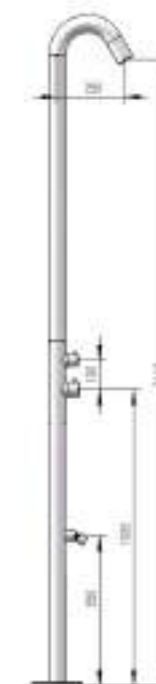

DOCCIA-QUARTU-CANNA-FUCILE

8025431019676

MATERIALE ACCIAIO INOX 316L
MATERIAL 316L STAINLESS

UGELLI ANTICALCARE
ANTISCALE NOZZLES

PESO 13,6 KG
WEIGHT 13,6 KG

INCLUDE UNA SACCA
DI PROTEZIONE
INCLUDES A PROTEC
TION BAG

GETTO D'ACQUA
DIAGONALE
WATER JET
DIAGONAL

ACCESSORI ACCIAIO INOX 304
ACCESSORIES STAINLESS STEEL 304

SPECIALE TRATTAMENTO VERNI-
CIATURA PVD
SPECIAL PVD VARNISHING TREAT-
MENT

PRODOTTO IN DUE
PARTI. SCATOLA FAC-
ILE DA MANEGGIARE
PRODUCT IN TWO-
PARTS EASY-TO-HAN-
DLE BOX

ACQUA
CALDA E FREDDA
WATER
HOT AND COLD

IT

Doccia Per Esterni Quartu
In Acciaio Aisi Inox 316L
Canna Di Fucile. Doccia
Con Ingresso Acqua Calda
e Fredda Fusto Diametro 60
Mm h 2289 Mm. Con Soffi-
one Deviatore e Lavapiedi
In Acciaio Aisi 316L Attacchi
a Scomparsa Sulla Base
Con Sistema C-box.

EN

Quartu Stainless Steel Aisi
316L Gunmetal Outdoor
Shower. Shower with Hot
and Cold Water Inlet 60 mm
diameter shaft h 2289 mm.
With Diverter Shower Head
and Foot Wash in AISI 316L
Stainless Steel. Concealed
connections on the base
with C-box system.

FR

Douche extérieure en acier
inoxydable Quartu Aisi 316L
Gunmetal. Douche avec
arrivée d'eau chaude et
froide, diamètre 60 mm, h
2289 mm, avec pomme de
douche et lave-pieds en aci-
er inoxydable AISI 316. Avec
pomme de douche et lave-
pieds en acier inoxydable
AISI 316L. Raccordements
dissimulés sur la base avec
le système C-box.

DE

Quartu Edelstahl Aisi 316L
Gunmetal Outdoor-Dusche.
Dusche mit Warm- und
Kaltwasserzulauf, Durch-
messer 60 mm, Schacht h
2289 mm. Mit Kopfbrause
und Fußwaschanlage
aus Edelstahl AISI 316L.
Verdeckte Anschlüsse am
Sockel mit C-Box-System.

ES