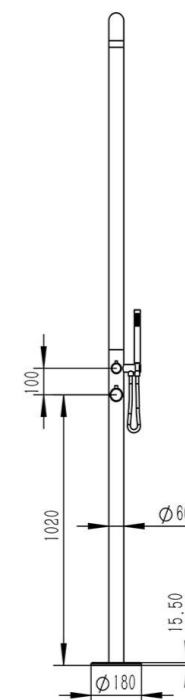

IT

Doccia in Acciaio Inox Nautico 316L Sined CHIA ORO. Miscelatore e Doccino, Struttura e Accessori in AISI 316L, Fusto diametro 6 cm, acqua Calda/Fredda, Attacchi Integrati, altezza 2300 mm. Ideale per esterno e interno, anche per ambienti marini e termali.