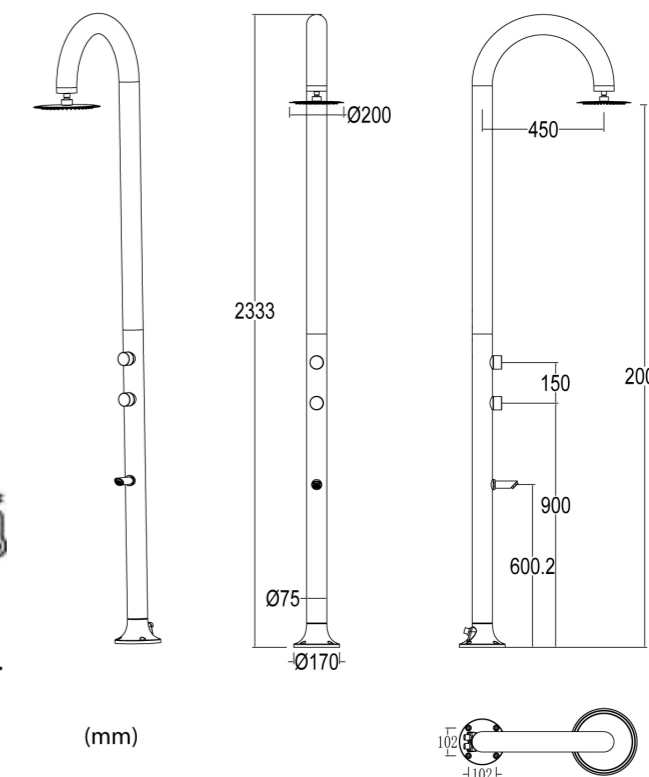

PRODOTTO IN DUE PARTI. SCATOLA FACILE DA MANEGGIARE
PRODUCT IN TWO-PARTS EASY-TO-HANDLE BOX

**IT**

Doccia Bianca In Alluminio Luna Con Doccino Mobile Acqua Calda e Fredda e Miscelatore, Soffione Rotondo Ugelli Anticalcare. Doppio Attacco Acqua, Inferiore e Laterale. Ideale Per Tutte Le Attività All'esterno o Posizionabile All'interno Della Abitazione.