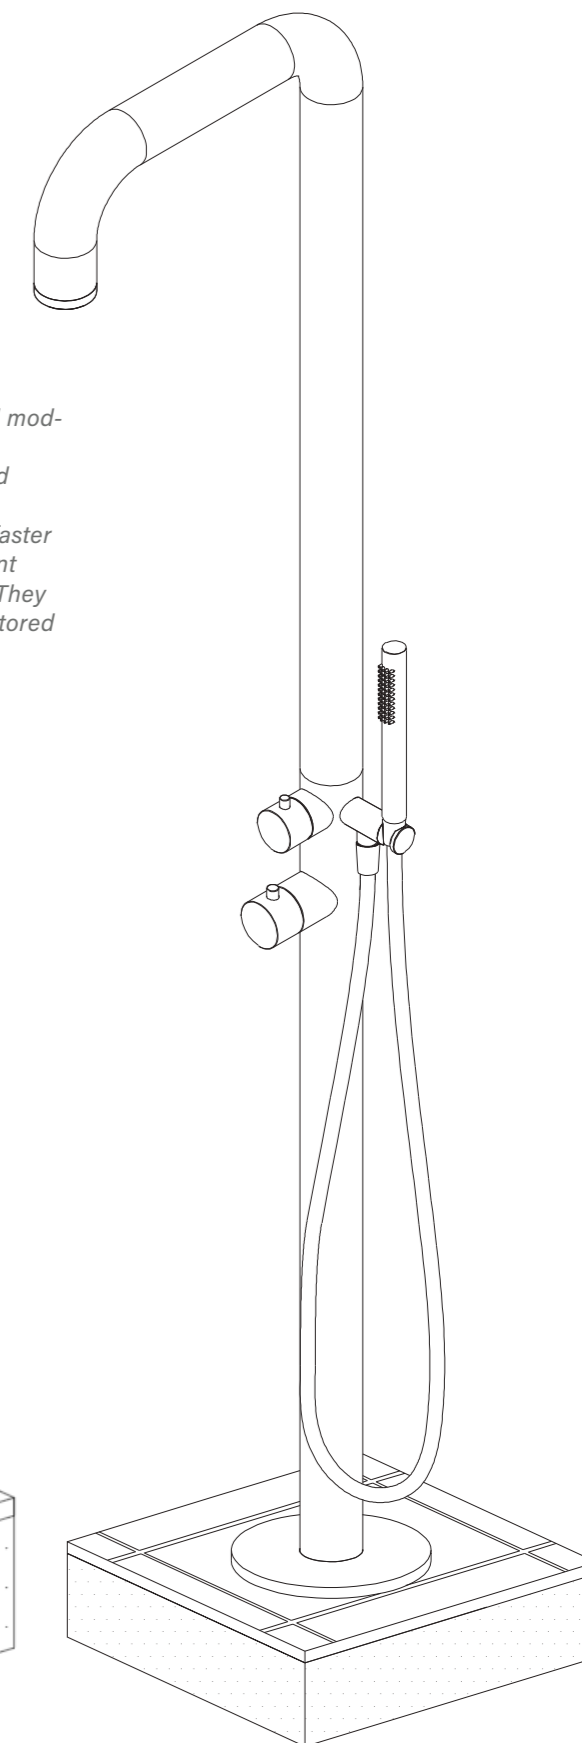

The C-Box allows perfect installation, and is protected with a lockable cover for when the shower is disassembled. The C-BOX must be installed perfectly level and fixed to the ground in concrete with the 4 metal plugs provided. Inside the C-BOX we find the quick-connect couplings to connect the steel shower. The couplings quick couplings located at the base of the shower are connected with a triple system of watertight OR rings. All of the supplied tools are also made of steel.

QUICK FLOOR ATTACHMENT SYSTEM FOR STAINLESS STEEL SHOWERS

Sined Stainless Steel 316L Showers feature an elegant innovative and modern Design and are a/so designed for use in marine environment. They are Showers with special ground connection by special patented C-BOX fixing system with hot and cold water connections. Sined Inox showers are produced in two parts that can be easily assembled for faster handling in a sturdy package only 120 cm long. Spare and replacement parts are ready to be shipped within 24/48 from warehouses in Italy. They are easily removable from the C-BOX and can be disassembled and stored indoors in winter. A protective bag is included in the package.