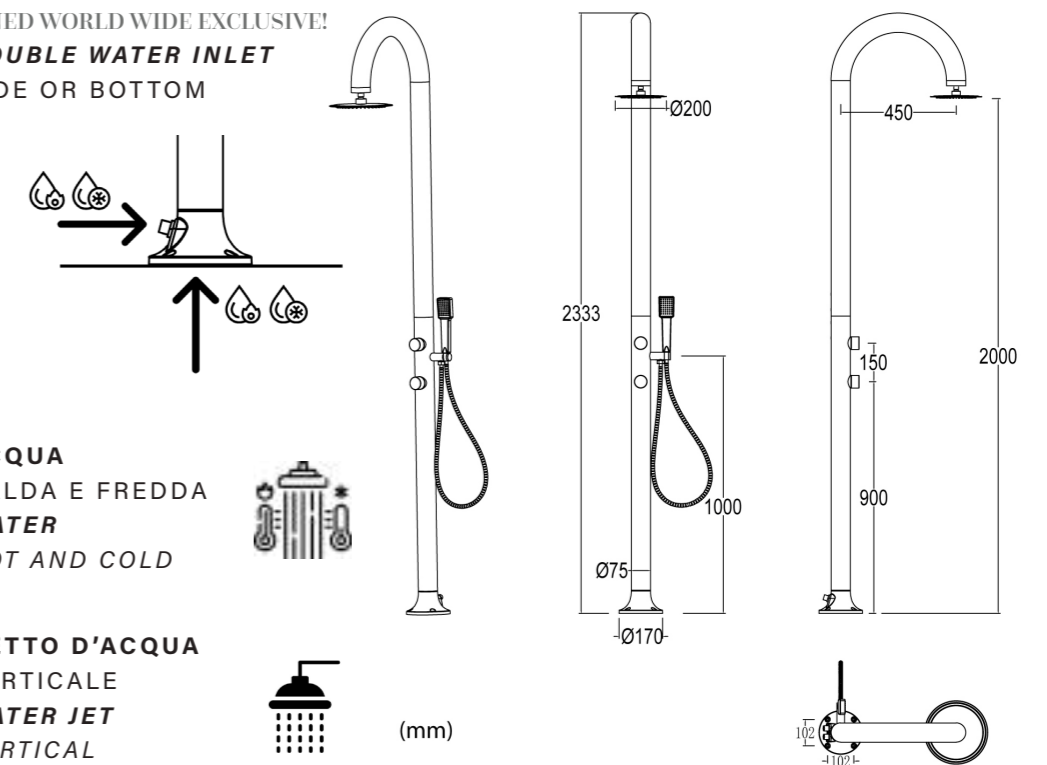

LUNA-ALU-D-GRIGIA

8025431152878

MATERIALE ESTRUSIONE DI ALLUMINIO AA 6063
MATERIAL EXTRUSION ALUMINUM AA 6063

UGELLI ANTICALCARE
ANTISCALE NOZZLES

PESO 8 KG
WEIGHT 8 KG

INCLUDE UNA SACCA
DI PROTEZIONE
INCLUDES A PROTECTION
BAG

SINED IN ESCLUSIVA MONDIALE!
DOBPIO INGRESSO ACQUA
LATERALE O INFERIORE
SINED WORLD WIDE EXCLUSIVE!
DOUBLE WATER INLET
SIDE OR BOTTOM

ACQUA
CALDA E FREDDA
WATER
HOT AND COLD

GETTO D'ACQUA
VERTICALE
WATER JET
VERTICAL

ACCESSORI ACCIAIO INOX 304
ACCESSORIES STAINLESS STEEL 304

DUE FILTRI ANTICALCARE INCLUSI
TWO ANTI-SCALE FILTERS INCLUDED

DOCCINO FLESSIBILE
FLEXIBLE HANDSHOWER

VERNICIATURA ELETTROSTATICA A POLVERE
DI QUALITÀ AUTOMOBILISTICA
AUTOMOTIVE QUALITY ELECTROSTATIC
POWDER COATING

PRODOTTO IN DUE
PARTI. SCATOLA FACILE
DA MANEGGIARE
PRODUCT IN TWO-
PARTS EASY-TO-HANDLE
BOX

IT

Sistema Doccia In Alluminio, Colore Grigio, Con Funzione Acqua Calda e Fredda. Dotato Di Soffione Rotondo Anti-calcare e Doppio Attacco Acqua. Ideale Per Giardini, Piscine, Campeggi, Hotel, Stabilimenti Balneari, Terme.

EN

Aluminium Shower System, Colour Grey, With Hot and Cold Water Function. Equipped with a round anti-limescale shower head and double water connection. Ideal For Gardens, Pools, Campsites, Hotels, Bathing Establishments, Spas.

FR

Système de douche en aluminium, couleur gris, avec fonction eau chaude et eau froide. Equipé d'une pomme de douche ronde anti-calcaire et d'un double raccord d'eau. Idéal pour les jardins, les piscines, les campings, les hôtels, les établissements de bains, les spas.

DE

Aluminium-Duschanlage, Farbe Grau, mit Warm- und Kaltwasserfunktion. Ausgestattet mit einem runden Anti-Kalk-Duschkopf und doppeltem Wasseranschluss. Ideal für Gärten, Pools, Campingplätze, Hotels, Badeanstalten, Spas.

ES

Sistema de ducha de aluminio, color gris, con función de agua caliente y fría. Equipado con un cabezal de ducha redondo antical y doble conexión de agua. Ideal para jardines, piscinas, campings, hoteles, balnearios y spas.