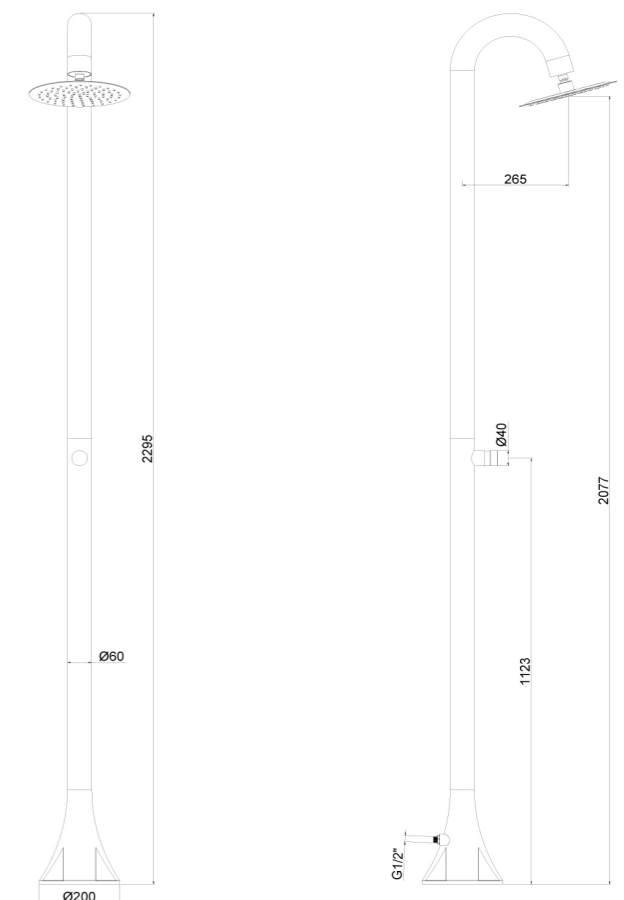

DOCCIA-INOX-LUNA-TMP-NERA

8025431153165

MATERIALE ACCIAIO INOX 316L
MATERIAL 316L STAINLESS

UGELLI ANTICALCARE
ANTISCALE NOZZLES

PESO KG
WEIGHT KG

INCLUDE UNA SACCA
DI PROTEZIONE
INCLUDES A PROTEC-
TION BAG

SINED IN ESCLUSIVA MONDIALE!
DOPPIO INGRESSO ACQUA
LATERALE O INFERIORE

SINED WORLD WIDE EXCLUSIVE!
DOUBLE WATER INLET
SIDE OR BOTTOM

ACQUA
CALDA E FREDDA
WATER
HOT AND COLD

GETTO D'ACQUA
VERTICALE
WATER JET
VERTICAL

ACCESSORI ACCIAIO INOX 304
ACCESSORIES STAINLESS STEEL 304

PRODOTTO IN DUE
PARTI. SCATOLA FAC-
ILE DA MANEGGIARE
PRODUCT IN TWO-
PARTS EASY-TO-HAN-
DLE BOX

FUNZIONE TIMER
TIMER FUNCTION

IT

Nuova Doccia In Acciaio
Inox Nautico Luna Di Colore
Nero, Ideale Per Esterni.
Per Giardini o Aree Piscina,
Offre Un Getto Di Acqua
Fredda Rinfrescante, Resis-
tente Alla Corrosione e Agli
Agenti Atmosferici. Durata,
Eleganza e Design Italiano
Senza Tempo.

EN

New Black Luna Stainless
Steel Shower, Ideal For Out-
doors. For Gardens or Pool
Areas, it offers a refreshing,
Corrosion and Weather
Resistant Cold Water Jet.
Durability, Elegance and
Timeless Italian Design.

FR

Nouvelle douche Black
Luna en acier inoxydable,
idéale pour l'extérieur.
Pour les jardins ou les
piscines, elle offre un jet
d'eau froide rafraîchissant,
résistant à la corrosion et
aux intempéries. Durabilité,
élégance et design italien
intemporel.

DE

Neue schwarze Luna-Edel-
stahldusche, ideal für den
Außenbereich. Für Gärten
oder Poolbereiche bietet
sie einen erfrischenden,
korrosions- und witter-
ungsbeständigen Kaltwas-
serstrahl. Langlebigkeit,
Eleganz und zeitloses
italienisches Design.

ES

Nueva Ducha de Acero
Inoxidable Luna Negra,
Ideal para Exteriores.
Para Jardines o Zonas de
Piscina, ofrece un refres-
cante Chorro de Agua Fría
Resistente a la Corrosión
y a la Intemperie. Durabi-
lidad, Elegancia y Diseño
Italiano atemporal.