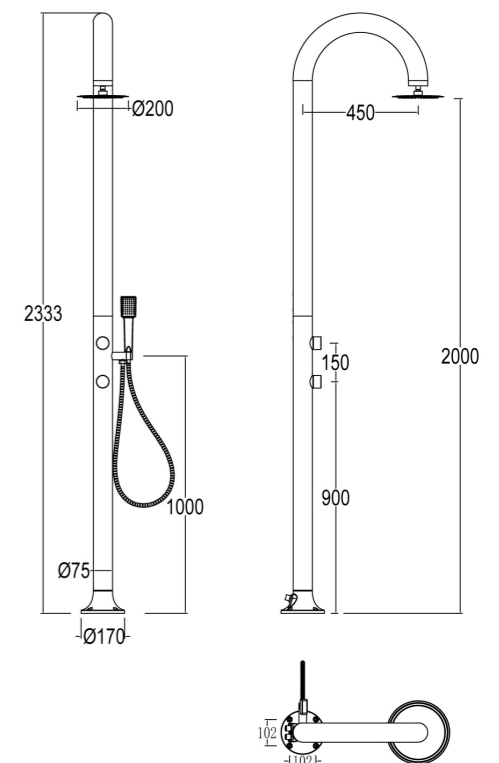

LUNA-ALU-D-BIANCA

8025431152717

MATERIALE ESTRUSIONE DI ALLUMINIO AA 6063
MATERIAL EXTRUSION ALUMINUM AA 6063

UGELLI ANTICALCARE
ANTISCALE NOZZLES

PESO 8 KG
WEIGHT 8 KG

INCLUDE UNA SACCA DI PROTEZIONE
INCLUDES A PROTECTION BAG

SINED IN ESCLUSIVA MONDIALE!
DOBPIO INGRESSO ACQUA
LATERALE O INFERIORE

SINED WORLD WIDE EXCLUSIVE!
DOUBLE WATER INLET
SIDE OR BOTTOM

ACQUA CALDA E FREDDA
WATER HOT AND COLD

GETTO D'ACQUA
VERTICALE
WATER JET
VERTICAL

(mm)

ACCESSORI ACCIAIO INOX 304
ACCESSORIES STAINLESS STEEL 304

DUE FILTRI ANTICALCARE INCLUSI
TWO ANTI-SCALE FILTERS INCLUDED

DOCCINO FLESSIBILE
FLEXIBLE HANDSHOWER

VERNICIATURA ELETTROSTATICA A POLVERE DI QUALITÀ AUTOMOBILISTICA
AUTOMOTIVE QUALITY ELECTROSTATIC POWDER COATING

PRODOTTO IN DUE PARTI. SCATOLA FACILE DA MANEGGIARE
PRODUCT IN TWO-PARTS EASY-TO-HANDLE BOX