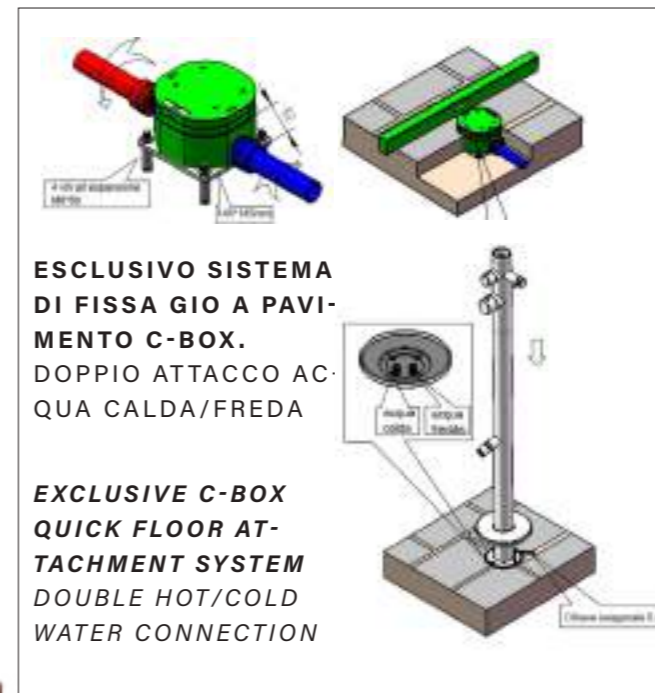

DOCCIA-CHIA-ORO-ROSA

8025431153073

MATERIALE ACCIAIO INOX 316L
MATERIAL 316L STAINLESS

UGELLI ANTICALCARE
ANTISCALE NOZZLES

PESO 9,5 KG
WEIGHT 9,5 KG

INCLUDE UNA SACCA
DI PROTEZIONE
INCLUDES A PROTEC-
TION BAG

GETTO D'ACQUA
VERTICALE
WATER JET
VERTICAL

ESCLUSIVO SISTEMA
DI FISSA GIO A PAVI-
MENTO C-BOX.
DOPPIO ATTACCO AC-
QUA CALDA/FREDA

EXCLUSIVE C-BOX
QUICK FLOOR AT-
TACHMENT SYSTEM
DOUBLE HOT/COLD
WATER CONNECTION

ACCESSORI ACCIAIO INOX 304
ACCESSORIES STAINLESS STEEL 304

SPECIALE TRATTAMENTO VERNI-
CIATURA PVD
SPECIAL PVD VARNISHING TREAT-
MENT

PRODOTTO IN DUE
PARTI. SCATOLA FAC-
ILE DA MANEGGIARE
PRODUCT IN TWO-
PARTS EASY-TO-HAN-
DLE BOX

ACQUA
CALDA E FREDDA
WATER
HOT AND COLD