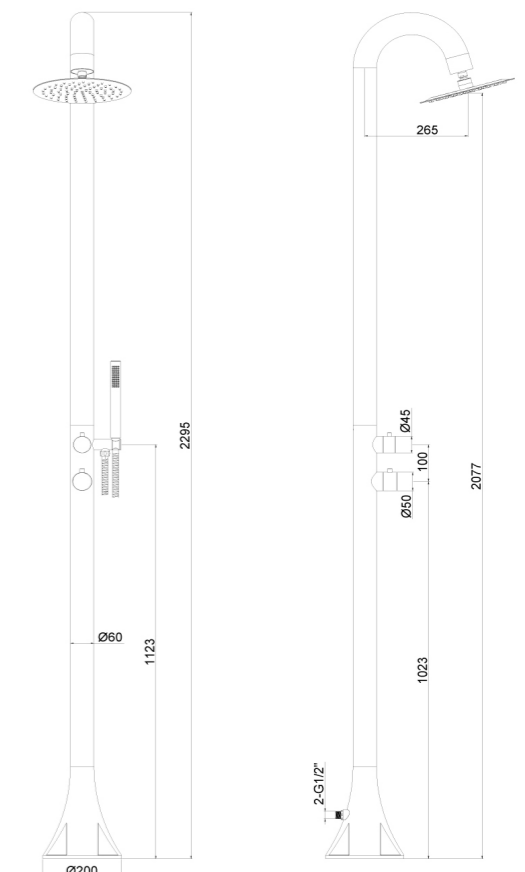

DOCCIA-INOX-LUNA-D-ORO-ROSA

8025431153202

MATERIALE ACCIAIO INOX 316L
MATERIAL 316L STAINLESS

UGELLI ANTICALCARE
ANTISCALE NOZZLES

PESO KG
WEIGHT KG

INCLUDE UNA SACCA
DI PROTEZIONE
INCLUDES A PROTEC-
TION BAG

SINED IN ESCLUSIVA MONDIALE!
DOPPIO INGRESSO ACQUA
LATERALE O INFERIORE

SINED WORLD WIDE EXCLUSIVE!
DOUBLE WATER INLET
SIDE OR BOTTOM

ACQUA
CALDA E FREDDA
WATER
HOT AND COLD

GETTO D'ACQUA
VERTICALE
WATER JET
VERTICAL

ACCESSORI ACCIAIO INOX 304
ACCESSORIES STAINLESS STEEL 304

SPECIALE TRATTAMENTO VERNI-
CIATURA PVD
SPECIAL PVD VARNISHING TREAT-
MENT

DOCCINO FLESSIBILE
FLEXIBLE HANDSHOWER

PRODOTTO IN DUE
PARTI. SCATOLA FAC-
ILE DA MANEGGIARE
PRODUCT IN TWO-
PARTS EASY-TO-HAN-
DLE BOX

IT

La doccia modello LUNA D ORO ROSA in Alluminio Aisi Inox 316L nautico, combina design e funzionalità. Realizzata in raffinato oro rosa con doccino mobile e ingressi per acqua calda e fredda, è ideale per installazioni esterne e interne.

EN

The LUNA D ORO ROSA model shower in nautical 316L Aisi Inox Aluminium combines design and functionality. Made of refined rose gold with movable hand shower and hot and cold water inlets, it is ideal for outdoor and indoor installations.

FR

Le modèle de douche LUNA D ORO ROSA en aluminium 316L Aisi Inox nautique allie design et fonctionnalité. Réalisée en or rose raffiné avec douchette mobile et entrées d'eau chaude et froide, elle est idéale pour les installations à l'extérieur et à l'intérieur.

DE

Das Duschmodell LUNA D ORO ROSA aus nautischem 316L Aisi Inox Aluminium vereint Design und Funktionalität. Sie ist aus veredeltem Roségold mit beweglicher Handbrause und Warm- und Kaltwasseranläufen gefertigt und eignet sich ideal für Installationen im Innen- und

ES

La ducha modelo LUNA D ORO ROSA de aluminio Aisi Inox 316L combina diseño y funcionalidad. Fabricada en refinado oro rosa con teleducha móvil y tomas de agua fría y caliente, es ideal para instalaciones exteriores e interiores.