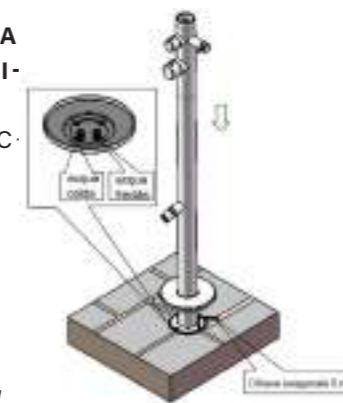

ESCLUSIVO SISTEMA
DI FISSA GIO A PAVI-
MENTO C-BOX.
DOPPIO ATTACCO AC-
QUA CALDA/FREDDA

EXCLUSIVE C-BOX
QUICK FLOOR AT-
TACHMENT SYSTEM
DOUBLE HOT/COLD
WATER CONNECTION