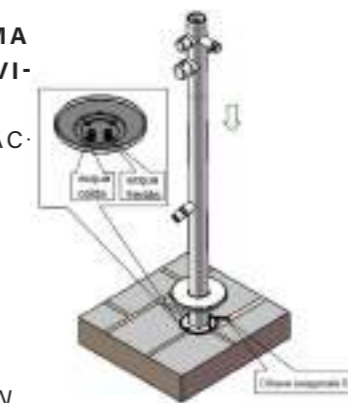

ESCLUSIVO SISTEMA
DI FISSA GIO A PAVI-
MENTO C-BOX.
DOPPIO ATTACCO AC-
QUA CALDA/FREDDA

EXCLUSIVE C-BOX
QUICK FLOOR AT-
TACHMENT SYSTEM
DOUBLE HOT/COLD
WATER CONNECTION