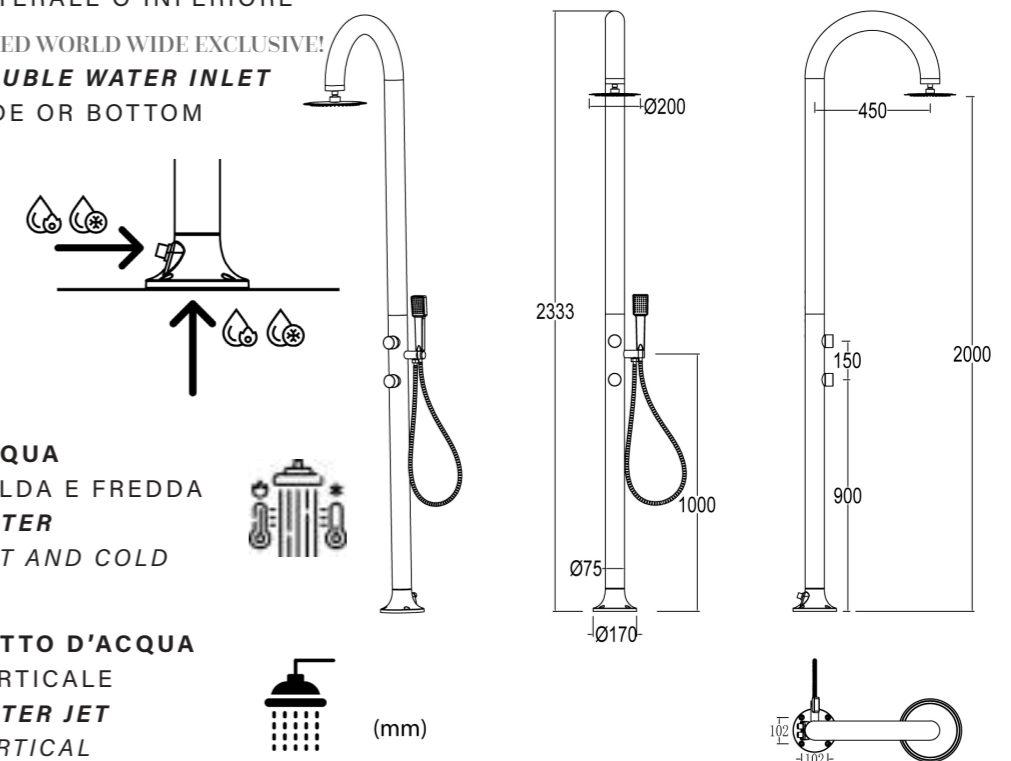

DOCCINO FLESSIBILE
FLEXIBLE HANDSHOWER

PRODOTTO IN DUE PARTI. SCATOLA FACILE DA MANEGGIARE
PRODUCT IN TWO-PARTS EASY-TO-HANDLE BOX

LUNA-ALU-D-NERA

LCD / LED / SENSOR

MATERIALE ESTRUSIONE DI ALLUMINIO AA 6063