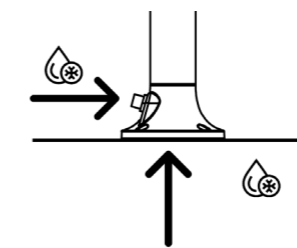

LUNA-TIMER-P-BIANCA

8025431152922

MATERIALE ESTRUSIONE DI ALLUMINIO AA 6063
MATERIAL EXTRUSION ALUMINUM AA 6063

UGELLI ANTICALCARE
ANTISCALE NOZZLES

PESO 8 KG
WEIGHT 8 KG

INCLUDE UNA SACCA DI PROTEZIONE
INCLUDES A PROTECTION BAG

SINED IN ESCLUSIVA MONDIALE!
DOBPIO INGRESSO ACQUA LATERALE O INFERIORE
SINED WORLD WIDE EXCLUSIVE!
DOUBLE WATER INLET SIDE OR BOTTOM

ACQUA FREDDA
COLD WATER

GETTO D'ACQUA
VERTICALE
WATER JET
VERTICAL

FUNZIONE TIMER
TIMER FUNCTION

(mm)

ACCESSORI ACCIAIO INOX 304
ACCESSORIES STAINLESS STEEL 304

FILTRO ANTICALCARE INCLUSO
FILTER LIMESCALE INCLUDED

VERNICIATURA ELETTROSTATICA A POLVERE DI QUALITÀ AUTOMOBILISTICA
AUTOMOTIVE QUALITY ELECTROSTATIC POWDER COATING

PRODOTTO IN DUE PARTI. SCATOLA FACILE DA MANEGGIARE
PRODUCT IN TWO PARTS EASY-TO-HANDLE BOX