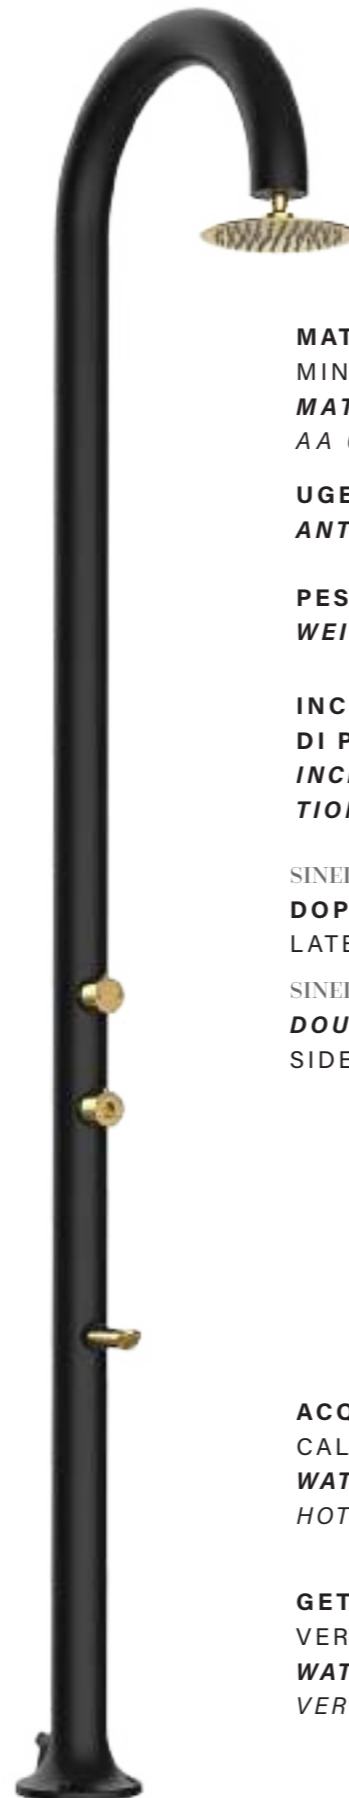

LUNA-ALU-NERA-ORO

8025431153219

MATERIALE ESTRUSIONE DI ALLUMINIO AA 6063
MATERIAL EXTRUSION ALUMINUM AA 6063

UGELLI ANTICALCARE
ANTISCALE NOZZLES

PESO 8 KG
WEIGHT 8 KG

INCLUDE UNA SACCA DI PROTEZIONE
INCLUDES A PROTECTION BAG

SINED IN ESCLUSIVA MONDIALE!
DOBPIO INGRESSO ACQUA LATERALE O INFERIORE

SINED WORLD WIDE EXCLUSIVE!
DOUBLE WATER INLET SIDE OR BOTTOM

ACQUA CALDA E FREDDA
WATER HOT AND COLD

GETTO D'ACQUA VERTICALE
WATER JET VERTICAL

(mm)

ACCESSORI ACCIAIO INOX 304
ACCESSORIES STAINLESS STEEL 304

DUE FILTRI ANTICALCARE INCLUSI
TWO ANTI-SCALE FILTERS INCLUDED

VERNICIATURA ELETTROSTATICA A POLVERE DI QUALITÀ AUTOMOBILISTICA
AUTOMOTIVE QUALITY ELECTROSTATIC POWDER COATING

PRODOTTO IN DUE PARTI. SCATOLA FACILE DA MANEGGIARE
PRODUCT IN TWO-PARTS EASY-TO-HANDLE BOX