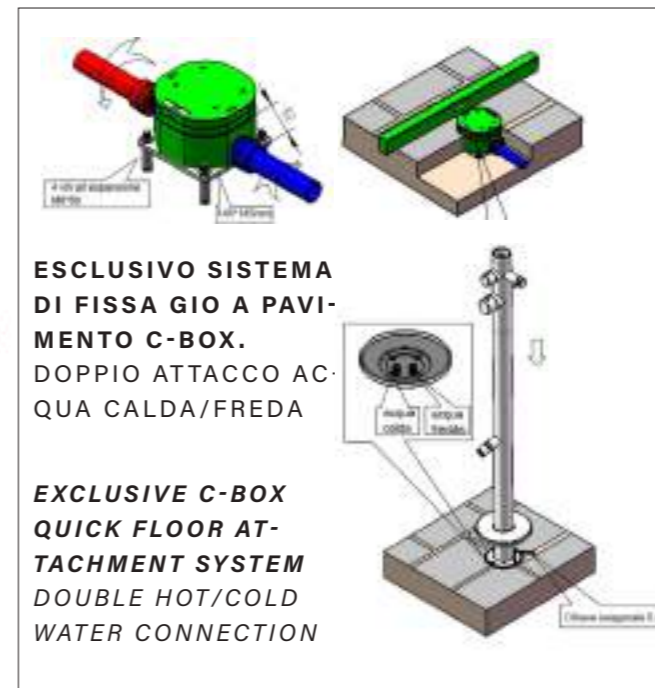

ACQUA
CALDA E FREDDA
WATER
HOT AND COLD

ESCLUSIVO SISTEMA
DI FISSA GIO A PAVI-
MENTO C-BOX.
DOPPIO ATTACCO AC-
QUA CALDA/FREDDA

EXCLUSIVE C-BOX
QUICK FLOOR AT-
TACHMENT SYSTEM
DOUBLE HOT/COLD
WATER CONNECTION