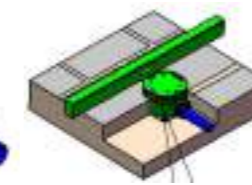

DOCCIA-CHIA-ORO

8025431153042

MATERIALE ACCIAIO INOX 316L
MATERIAL 316L STAINLESS

UGELLI ANTICALCARE
ANTISCALE NOZZLES

PESO 9,5 KG
WEIGHT 9,5 KG

INCLUDE UNA SACCA
DI PROTEZIONE
INCLUDES A PROTEC-
TION BAG

GETTO D'ACQUA
VERTICALE
WATER JET
VERTICAL

ACCESSORI ACCIAIO INOX 304
ACCESSORIES STAINLESS STEEL 304

SPECIALE TRATTAMENTO VERNI-
CIATURA PVD
SPECIAL PVD VARNISHING TREAT-
MENT

PRODOTTO IN DUE
PARTI. SCATOLA FAC-
ILE DA MANEGGIARE
PRODUCT IN TWO-
PARTS EASY-TO-HAN-
DLE BOX

ACQUA
CALDA E FREDDA
WATER
HOT AND COLD