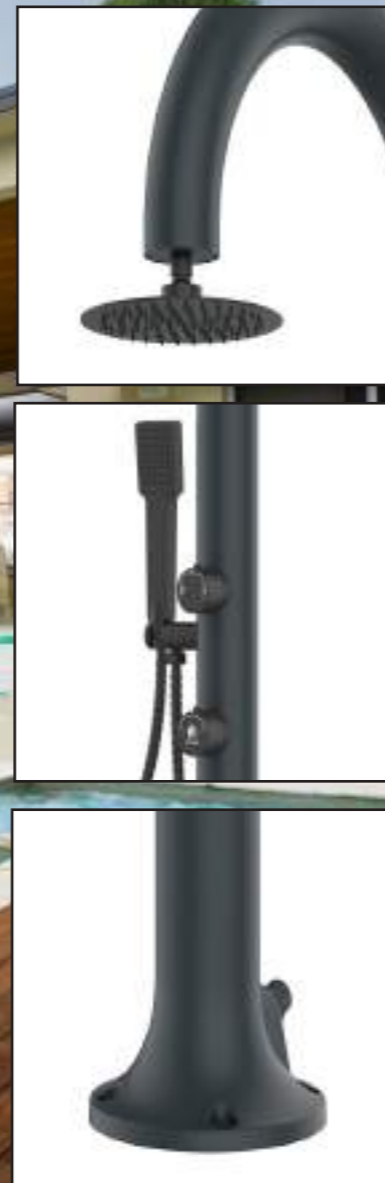

LUNA-ALU-D-GRIGIA

8025431152878

MATERIALE ESTRUSIONE DI ALLUMINIO AA 6063
MATERIAL EXTRUSION ALUMINUM AA 6063

UGELLI ANTICALCARE
ANTISCALE NOZZLES

PESO 8 KG
WEIGHT 8 KG

INCLUDE UNA SACCA
DI PROTEZIONE
INCLUDES A PROTECTION
BAG

SINED IN ESCLUSIVA MONDIALE!
DOBPIO INGRESSO ACQUA
LATERALE O INFERIORE
SINED WORLD WIDE EXCLUSIVE!
DOUBLE WATER INLET
SIDE OR BOTTOM

ACQUA
CALDA E FREDDA
WATER
HOT AND COLD

GETTO D'ACQUA
VERTICALE
WATER JET
VERTICAL

ACCESSORI ACCIAIO INOX 304
ACCESSORIES STAINLESS STEEL 304

DUE FILTRI ANTICALCARE INCLUSI
TWO ANTI-SCALE FILTERS INCLUDED

DOCCINO FLESSIBILE
FLEXIBLE HANDSHOWER

VERNICIATURA ELETTROSTATICA A POLVERE
DI QUALITÀ AUTOMOBILISTICA
AUTOMOTIVE QUALITY ELECTROSTATIC
POWDER COATING

PRODOTTO IN DUE
PARTI. SCATOLA FACILE
DA MANEGGIARE
PRODUCT IN TWO-
PARTS EASY-TO-HANDLE
BOX

IT

Sistema Doccia In Alluminio, Colore Grigio, Con Funzione Acqua Calda e Fredda. Dotato Di Soffione Rotondo Anti-calcare e Doppio Attacco Acqua. Ideale Per Giardini, Piscine, Campeggi, Hotel, Stabilimenti Balneari, Terme.

EN

Aluminium Shower System, Colour Grey, With Hot and Cold Water Function. Equipped with a round anti-limescale shower head and double water connection. Ideal For Gardens, Pools, Campsites, Hotels, Bathing Establishments, Spas.

FR

Système de douche en aluminium, couleur gris, avec fonction eau chaude et eau froide. Equipé d'une pomme de douche ronde anti-calcaire et d'un double raccord d'eau. Idéal pour les jardins, les piscines, les campings, les hôtels, les établissements de bains, les spas.

DE

Aluminium-Duschanlage, Farbe Grau, mit Warm- und Kaltwasserfunktion. Ausgestattet mit einem runden Anti-Kalk-Duschkopf und doppeltem Wasseranschluss. Ideal für Gärten, Pools, Campingplätze, Hotels, Badeanstalten, Spas.

ES

Sistema de ducha de aluminio, color gris, con función de agua caliente y fría. Equipado con un cabezal de ducha redondo antical y doble conexión de agua. Ideal para jardines, piscinas, campings, hoteles, balnearios y spas.