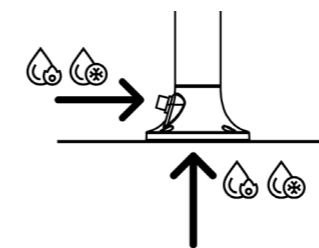

LUNA-ALU-D-NERA-ORO

8025431153226

MATERIALE ESTRUSIONE DI ALLUMINIO AA 6063
MATERIAL EXTRUSION ALUMINUM AA 6063

UGELLI ANTICALCARE ANTISCALE NOZZLES

PESO 8 KG
WEIGHT 8 KG

INCLUDE UNA SACCA DI PROTEZIONE
INCLUDES A PROTECTION BAG

SINED IN ESCLUSIVA MONDIALE!
DOBPIO INGRESSO ACQUA
LATERALE O INFERIORE

SINED WORLD WIDE EXCLUSIVE!
DOUBLE WATER INLET
SIDE OR BOTTOM