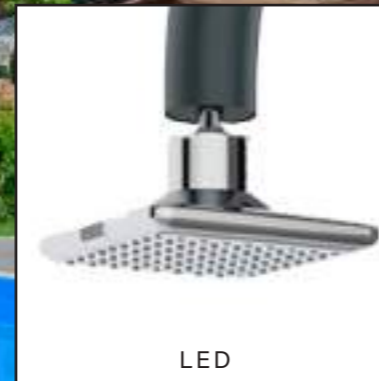

LUNA-ALU-D-GRIGIA

LCD / LED / SENSOR

MATERIALE ESTRUSIONE DI ALLUMINIO AA
6063

MATERIAL EXTRUSION ALUMINUM AA
6063

UGELLI ANTICALCARE
ANTISCALE NOZZLES

PESO 8 KG
WEIGHT 8 KG

ACCESSORI ACCIAIO INOX 304
ACCESSORIES STAINLESS STEEL 304

DUE FILTRI ANTICALCARE INCLUSI
TWO ANTI-SCALE FILTERS INCLUDED

VERNICIATURA ELETTROSTATICA A POLVERE DI QUALITÀ
AUTOMOBILISTICA
AUTOMOTIVE QUALITY ELECTROSTATIC POWDER COATING

INCLUDE UNA SACCA DI PROTEZIONE
INCLUDES A PROTECTION BAG

DOCCINO FLESSIBILE
FLEXIBLE HANDSHOWER

SOFFIONE PLASTICO ABS
ABS PLASTIC SHOWERHEAD

PRODOTTI IN DUE PARTI
SCATOLA FACILE DA MANEGGIARE (-120CM)
PRODUCT IN TWO-PARTS
EASY-TO-HANDLE BOX (-120CM)

SINED WORLD
WIDE EXCLUSIVE!

DOUBLE WATER INLET
SIDE OR BOTTOM

GETTO D'ACQUA
VERTICALE
WATER JET
VERTICAL

SINED ESCLUSIVA
MONDIALE!

DOPPIO INGRESSO ACQUA
LATERALE O INFERIORE

ACQUA
CALDA E FREDDA
WATER
HOT AND COLD

8025431152885

8025431152892

8025431152908

LCD

IT

Doccia Grigia In Alluminio Sensor Con Soffione 3 Getti Per Interno Ed Esterno. Doppio Attacco Acqua, Inferiore e Laterale. Posizionabile All'esterno o All'interno Della Abitazione. Con Doccino Mobile. Per Tutti Gli Esterni Ed Il Bagno Di Casa.

EN

Sensor Aluminum Gray Shower With 3-jet Shower Head For Indoor And Outdoor Use. Double Water Connection, Lower And Side. Can Be Positioned Outside Or Inside The House. With Movable Hand Shower. For All Outdoor And Home Bathroom.

FR

Douche Grise Sensor En Aluminium Avec Pomme De Douche à 3 Jets Pour L'intérieur Et L'extérieur. Double Raccordement à L'eau, Inférieur Et Latéral. Peut Être Placée à L'extérieur Ou à L'intérieur De La Maison. Avec Douchette Mobile. Pour Toutes Les Salles

DE