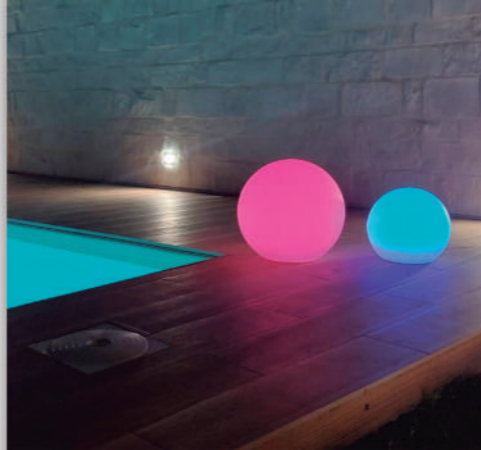

Docce solari
RISCALDAMENTO
100% NATURALE

Oggetti solari luminosi