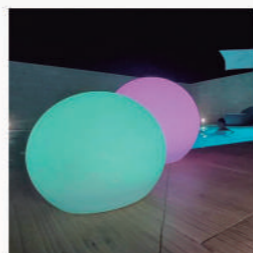

Docce solari
RISCALDAMENTO
100% NATURALE

Oggetti solari luminosi