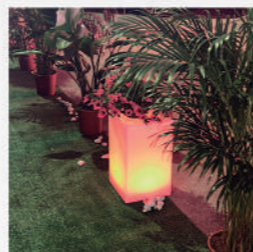

Docce solari
RISCALDAMENTO
100% NATURALE

Oggetti solari luminosi